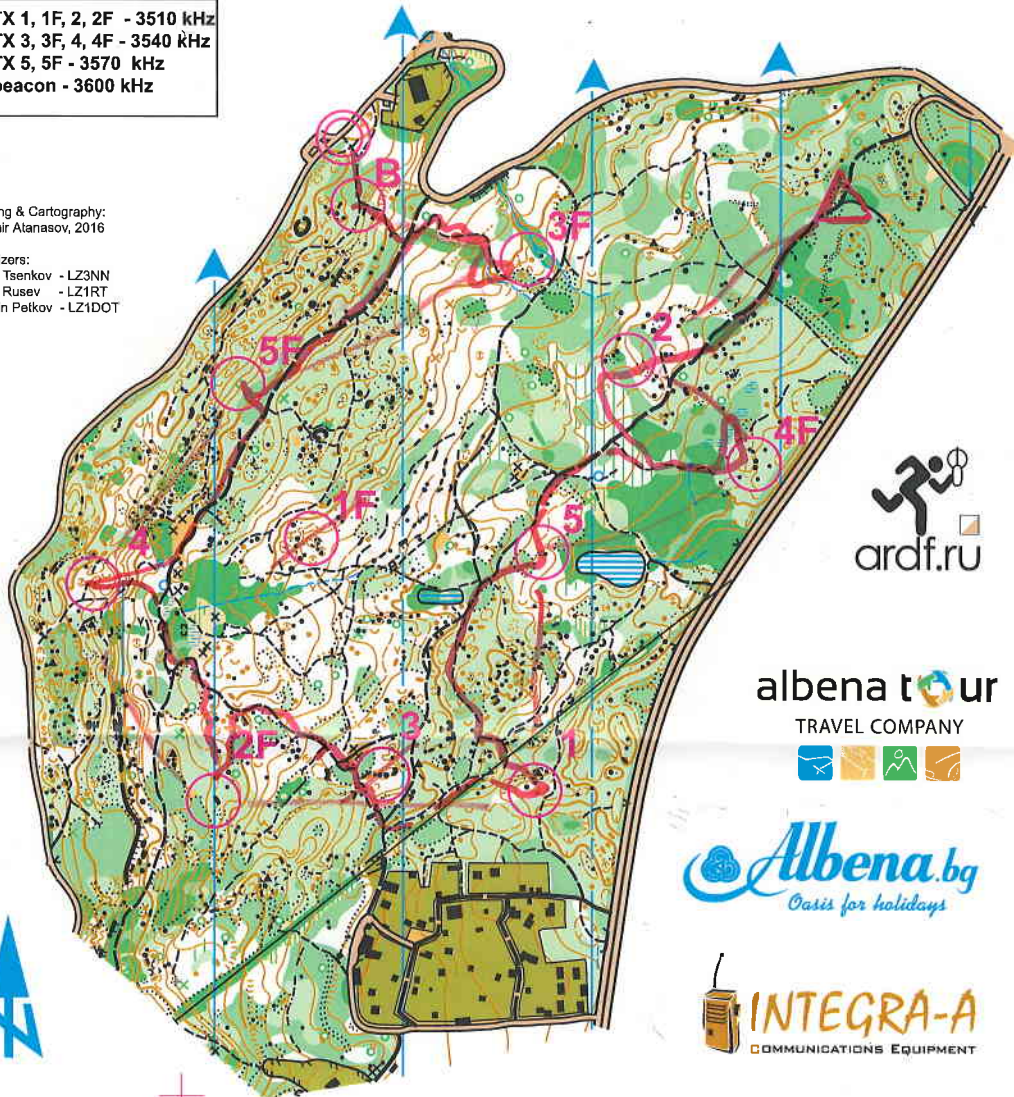

ARDF WORLD CUP
Albena, 29.08 - 03.09
Bulgaria, 2016

GOLDEN SANDS

Scale 1:10 000 Contours 5m

TX 1, 1F, 2, 2F - 3510 kHz
TX 3, 3F, 4, 4F - 3540 kHz
TX 5, 5F - 3570 kHz
beacon - 3600 kHz

Organizers:
Viktor Tsenkov - LZ3NN
Rusko Rusev - LZ1RT
Valentin Petkov - LZ1DOT

www.**SIVEN**.com

R1	R2	R3