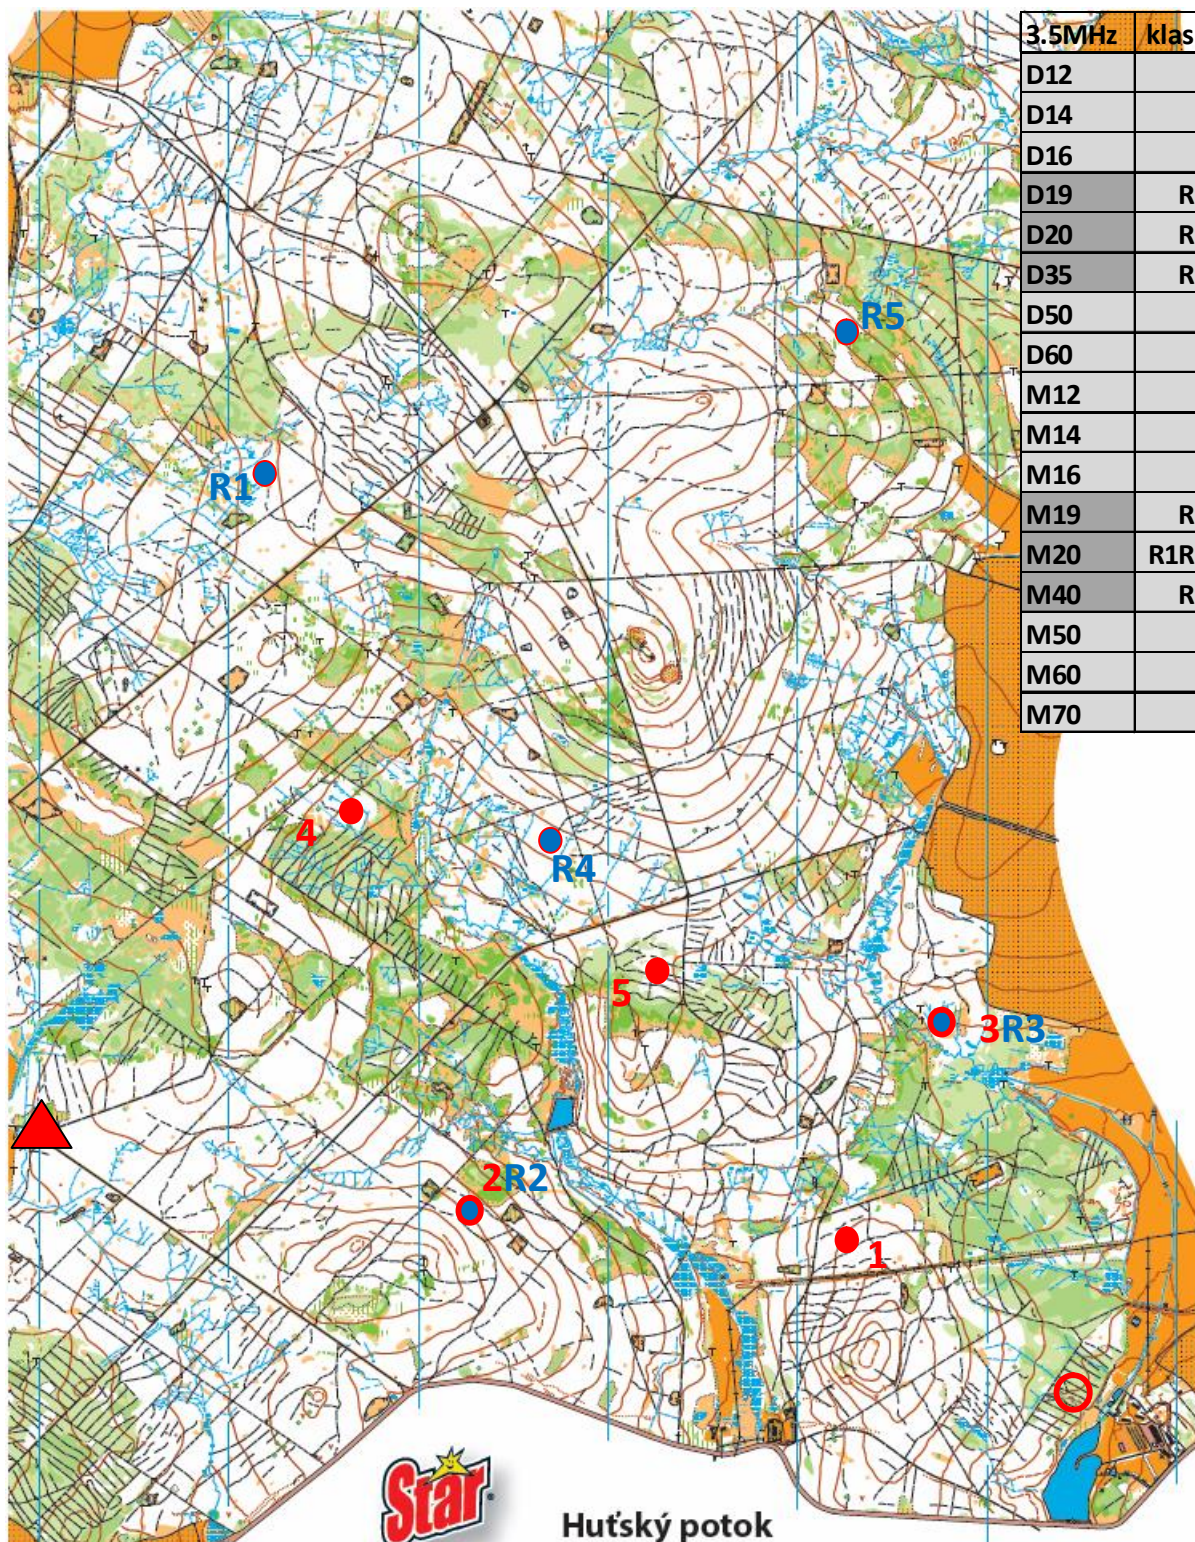

Klasika 144 MHz

## O-SPORT CUP 2017

Pramen Punkvy

1:15 000

E = 5m

stav 2016  
vlastnik mapy  
SK OB Prostějov

144 MHz	klasika
D12	123
D14	125
D16	1235
D19	R1R2R3R4
D20	R1R2R4R5
D35	R1R2R3R4
D50	1345
D60	134
M12	123
M14	1235
M16	12345
M19	R2R3R4R5
M20	R1R2R3R4R5
M40	R1R3R4R5
M50	12345
M60	1345
M70	234

Klasika 3,5 MHz

3.5MHz	klasika
D12	125
D14	234
D16	1245
D19	R1R2R3R4
D20	R1R3R4R5
D35	R1R2R3R4
D50	1245
D60	125
M12	125
M14	1235
M16	12345
M19	R1R2R3R5
M20	R1R2R3R4R5
M40	R1R2R3R5
M50	12345
M60	1245
M70	125