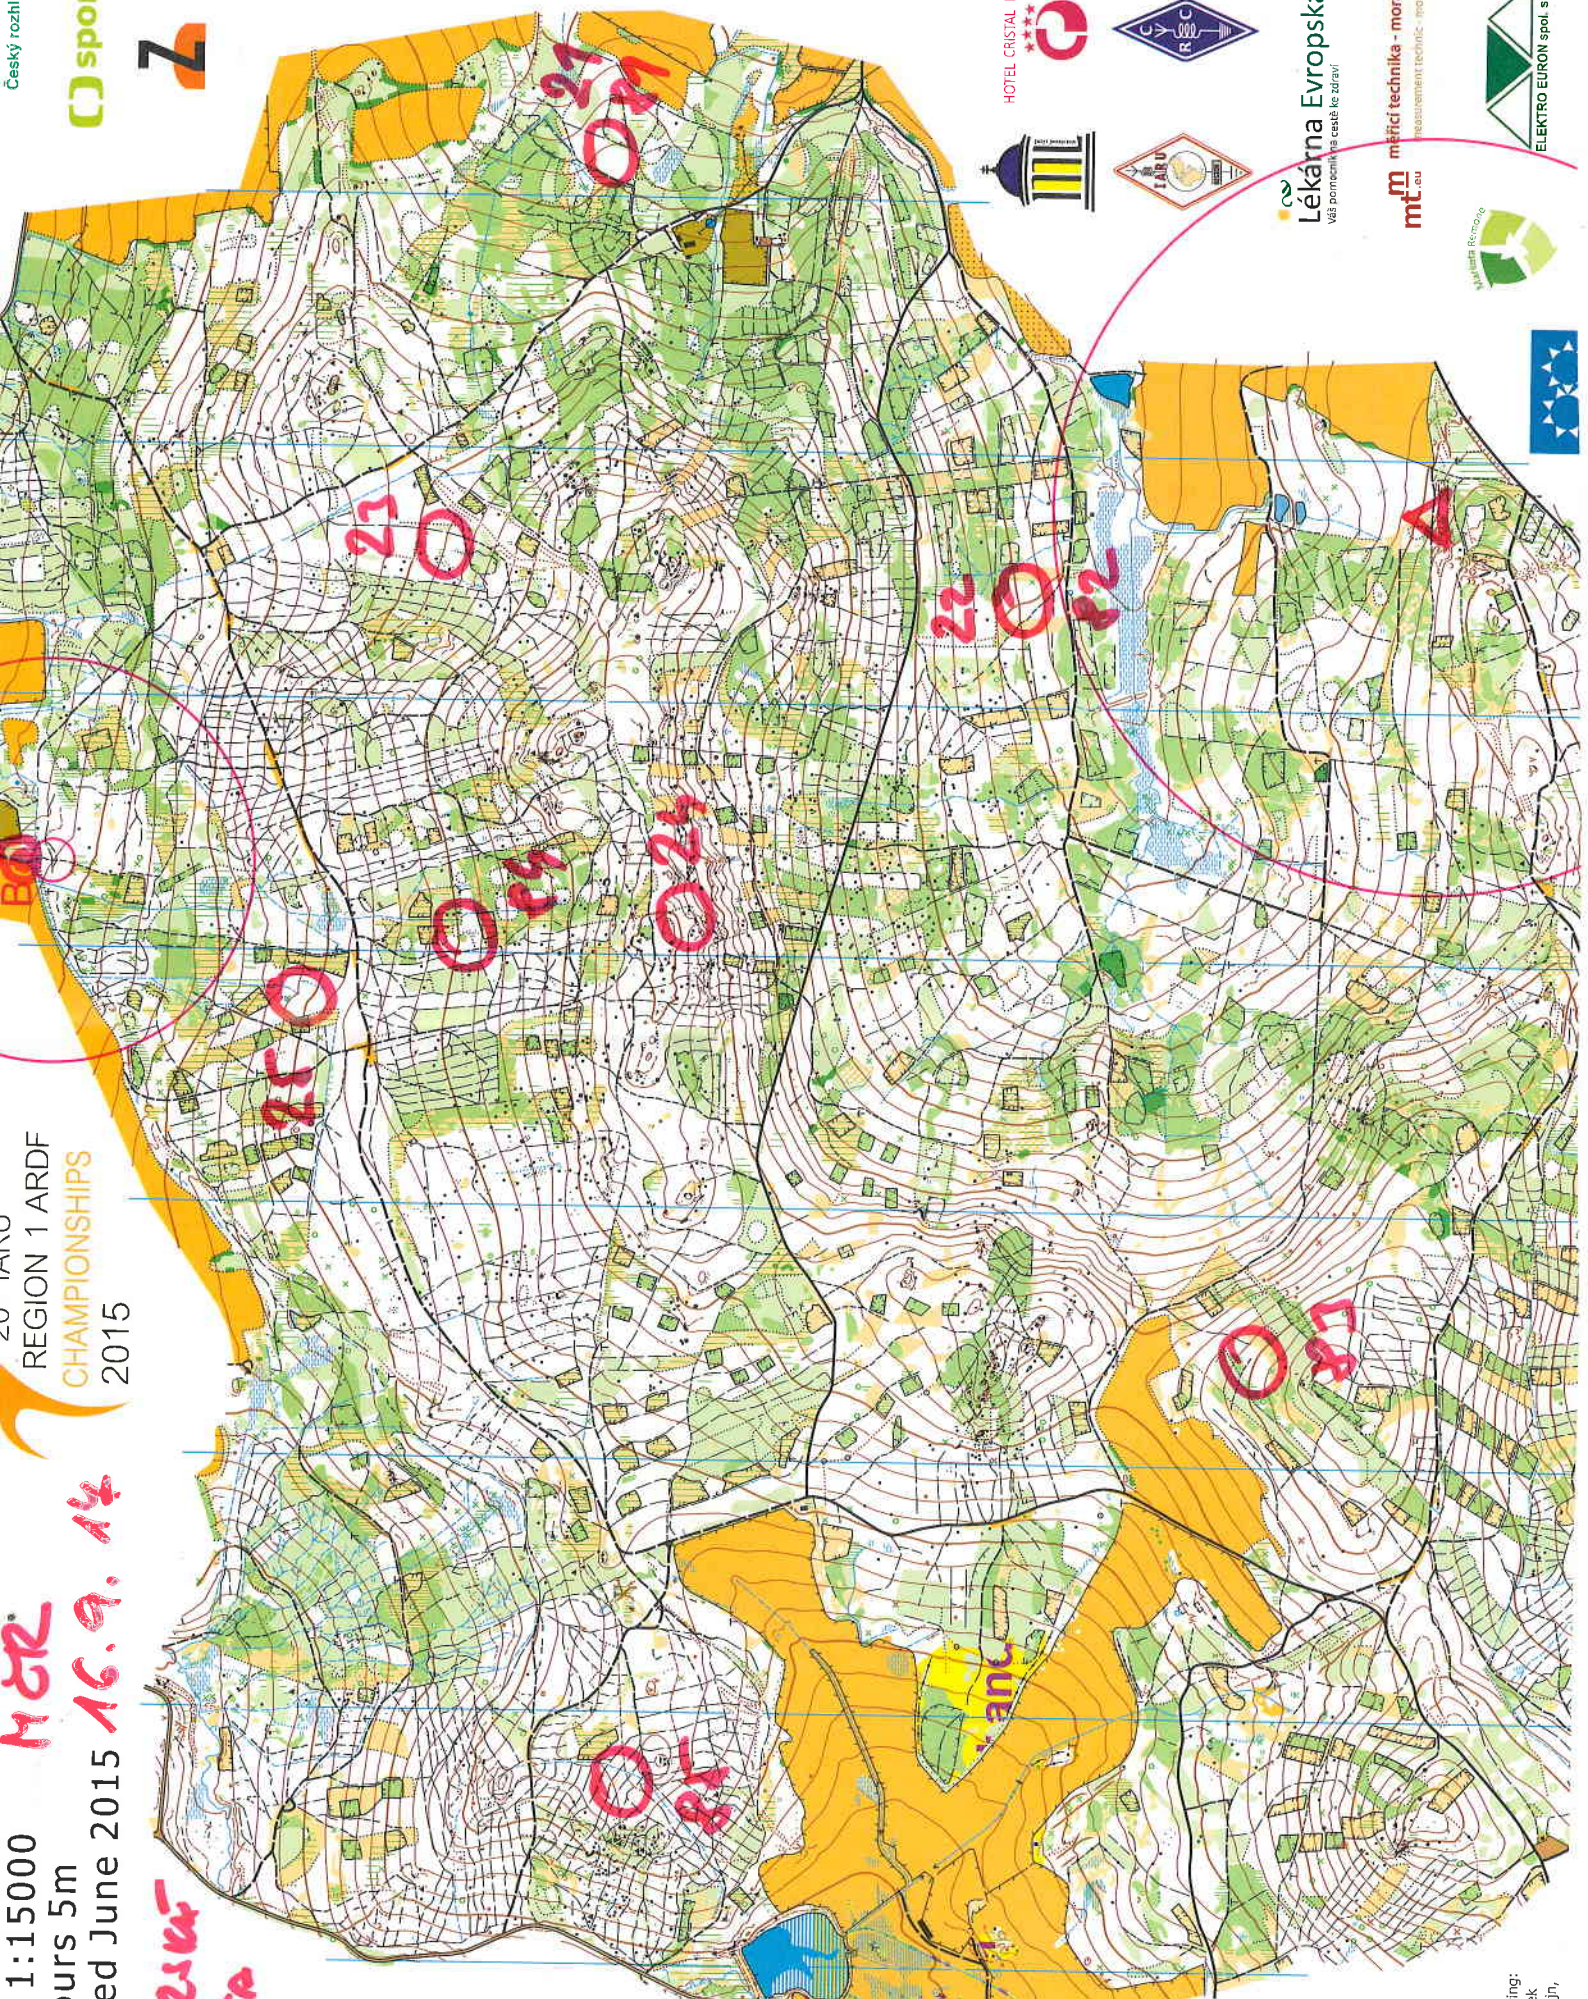

Scale 1:15000
Contours 5m
Mapped June 2015

MČR
16.9.14

REGION 1 ARDF
CHAMPIONSHIPS
2015

Cesky rozhlas
sport
Z

BAVOLEK
CESTA

R		
R		
R		

sec
Aug
3,5 M

HOTEL CRISTAL PALACE

Lékárna Evropská
Všech pomůcek a cestů ke zdraví

mt měřicí technika - morava
measurement technic - moravia

EVROPSKÁ UNIE

Elektro Evron spol. s r.o.

Mapping and drawing:
Milan Bily, Frantisek
Kolevsky, Jiri Visejst, Alena Urcova