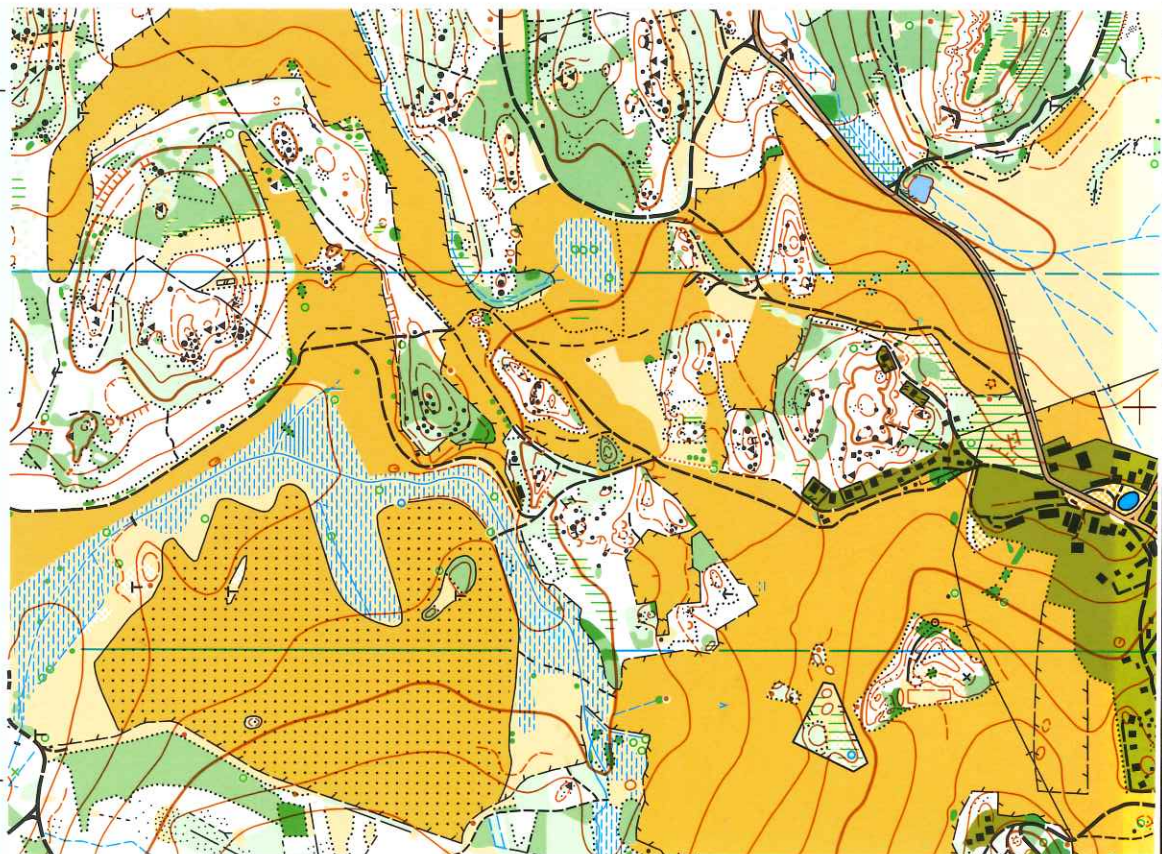

OZNAČ TYTO OBJEKTY:

- POSED
- LÁVKA
- MOKRÁ JÁHA
- OPLOČENNA
- NEJVYŠŠÍ MIŠTO NA MAPĚ
- KAMENNÁ HEZ
- SKALA

SK PRAGA · 3 DNY OB / 3 DAYS ORIENTEERING "TIS 2006"

LESÍČKY 1:10 000 (trénink)

OZNAČ TYTO OBJEKTY:

- POSED
- LÁVKA
- MOKRÁ JÁHA
- OPLOČENNA
- NEJVYŠŠÍ MIŠTO NA MAPĚ
- KAMENNÁ HEZ
- SKALA

SK PRAGA · 3 DNY OB / 3 DAYS ORIENTEERING "TIS 2006"

LESÍČKY 1:10 000 (trénink)