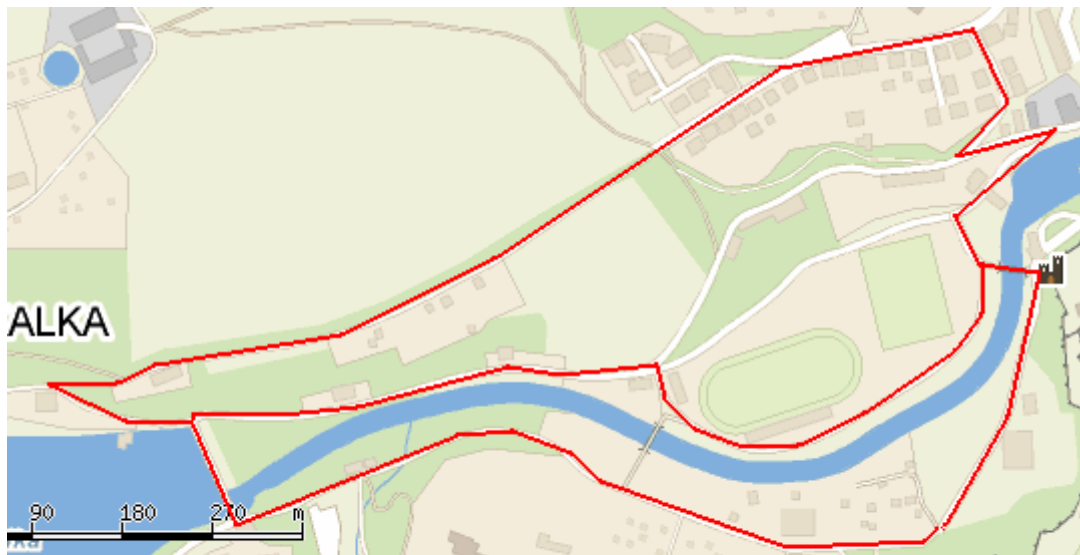

## Trasy jednotlivých závodů

Trasa závodu 15.11.2009 a 13.12.2009

Trasa závodu 17.1.2010

Trasa závodu 14.2.2010

### Předpokládané rozmístění stanů na shromaždišti