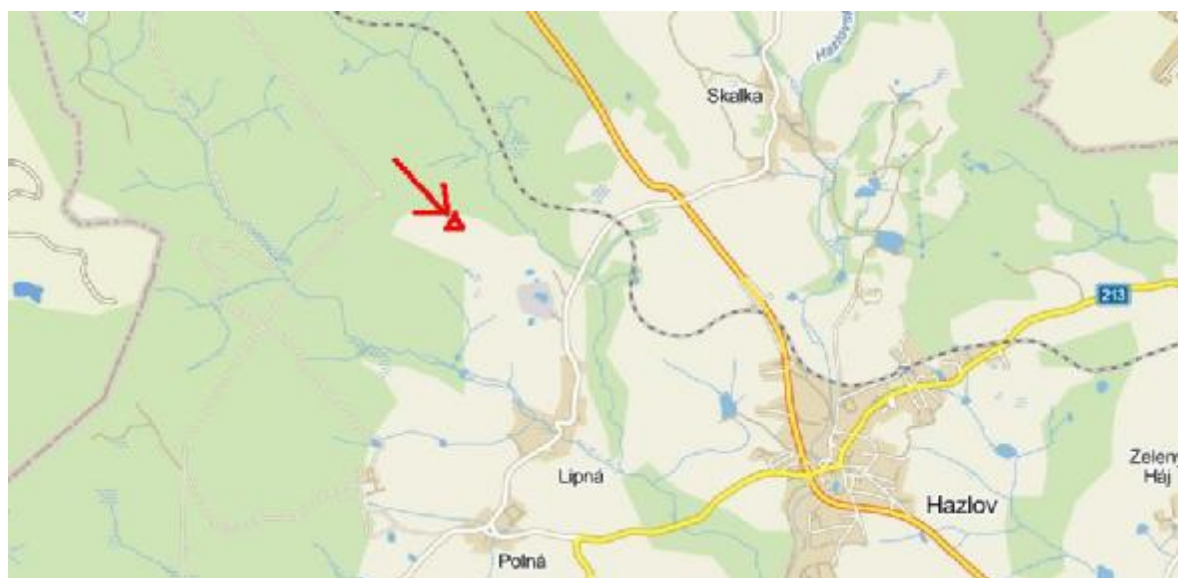

V Chebu dne 15.10.2012

Miroslav Vlach v.r  
hlavní rozhodčí

---

**Podporuje Město Cheb**

Příjezd : Cheb – Fr.Lázně- Hazlov – směr Aš, za Hazlovem 1.křižovatka vlevo, za tratí před lomem odbočka vpravo na polní cestu