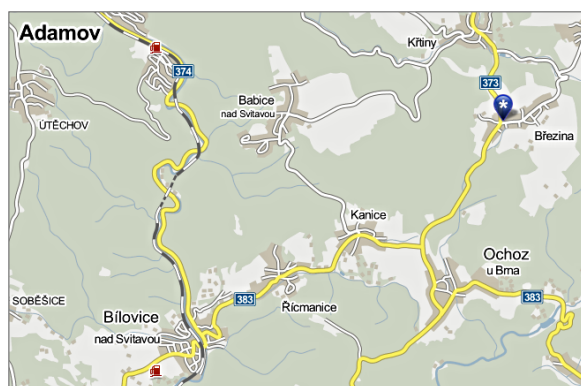

DOPRAVA

GPS centra soutěže: 49°16'55.941"N, 16°45'2.455"E. Cesta z okolí bude vyznačena.

INFORMACE

Další a aktuální informace naleznete na webových stránkách soutěže: www.nocni-dlouha-2013.xf.cz

VYHRAJTE STARTOVNÉ ZDARMA !!!