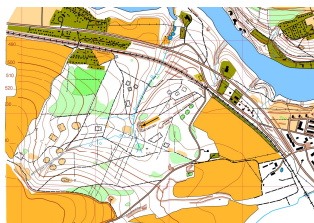

RÁDIOVÝ ORIENTAČNÍ BĚH - ROB

ROB je sportem, který zahrnuje běh v terénu, orientaci podle mapy a vyhledání kontrol pomocí zaměřovacího přijímače. Sportovní soutěže se konají od místních a okresních přes krajské až k Mistrovství ČR. Na mezinárodní úrovni se každý rok konají ME a MS. Chebský oddíl ROB patří mezi nejúspěšnější v republice, ve svých řadách má několik Mistrů světa a Evropy.

ORIENTAČNÍ BĚH – OB

OB je sportem, který zahrnuje běh v terénu a vyhledání kontrol podle mapy a buzoly. Sportovní soutěže se stejně jako u ROB konají od místní úrovně až po Mistrovství světa. V současné době se v okolí Chebu dotváří tréninkové mapy pro orientační běh – okolí přehrady Skalka, lesopark Amerika Fr.Lázně.. Členové chebského oddílu se převážně zúčastňují oblastních soutěží příp. republikových závodů.