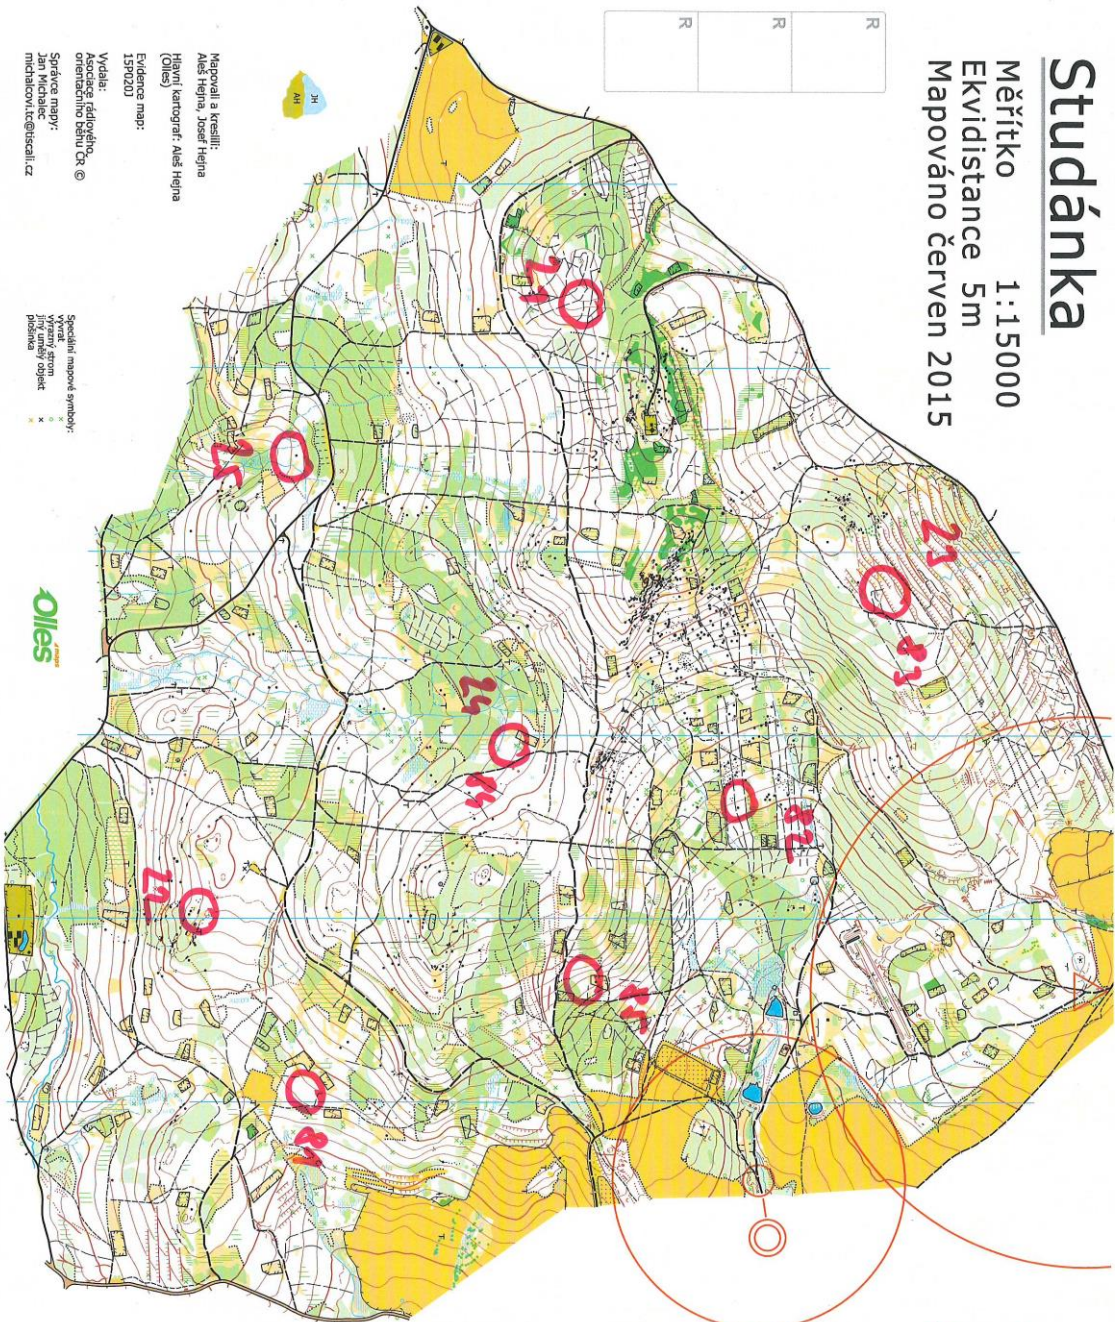

Neděle 17.9.2017

Studánka

Měřítko 1:15000
Ekvidistance 5m
Mapováno červen 2015

R
R
R

Mapovali a kreslili:
Aleš Hejma, Josef Hejma
Hlavní kartograf: Aleš Hejma
(Olles)
Evidence map:
15P0201
Vydal:
Asociace rádiologů,
orientačního běhu ČR ©
Správce mapy:
Jan Michálek
michalov.jc@tsccc.cz

Speciální mapové symboly:
Vrchy: grom
Jiny územní objekt: x
plošina

H 22
14.9.14