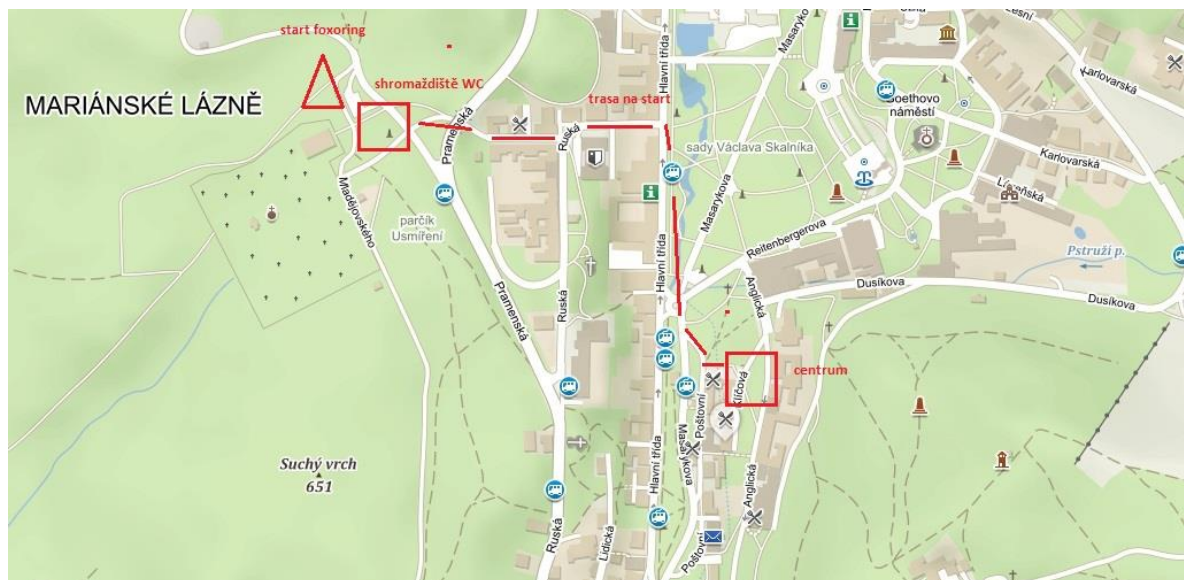

M40	1 2 3 5 R1 R3 R5 M	02	02
D50	1 2 3 4 R4 M	01	41
M50	1 3 4 5 R1 R3 M	03	03
D60	1 3 4 5 R3 M	01	73
M60	1 2 3 4 5 R3 M	03	55
M70	1 2 4 5 R3 R4 M	03	03

SHROMAŽDIŠTĚ FOXORING