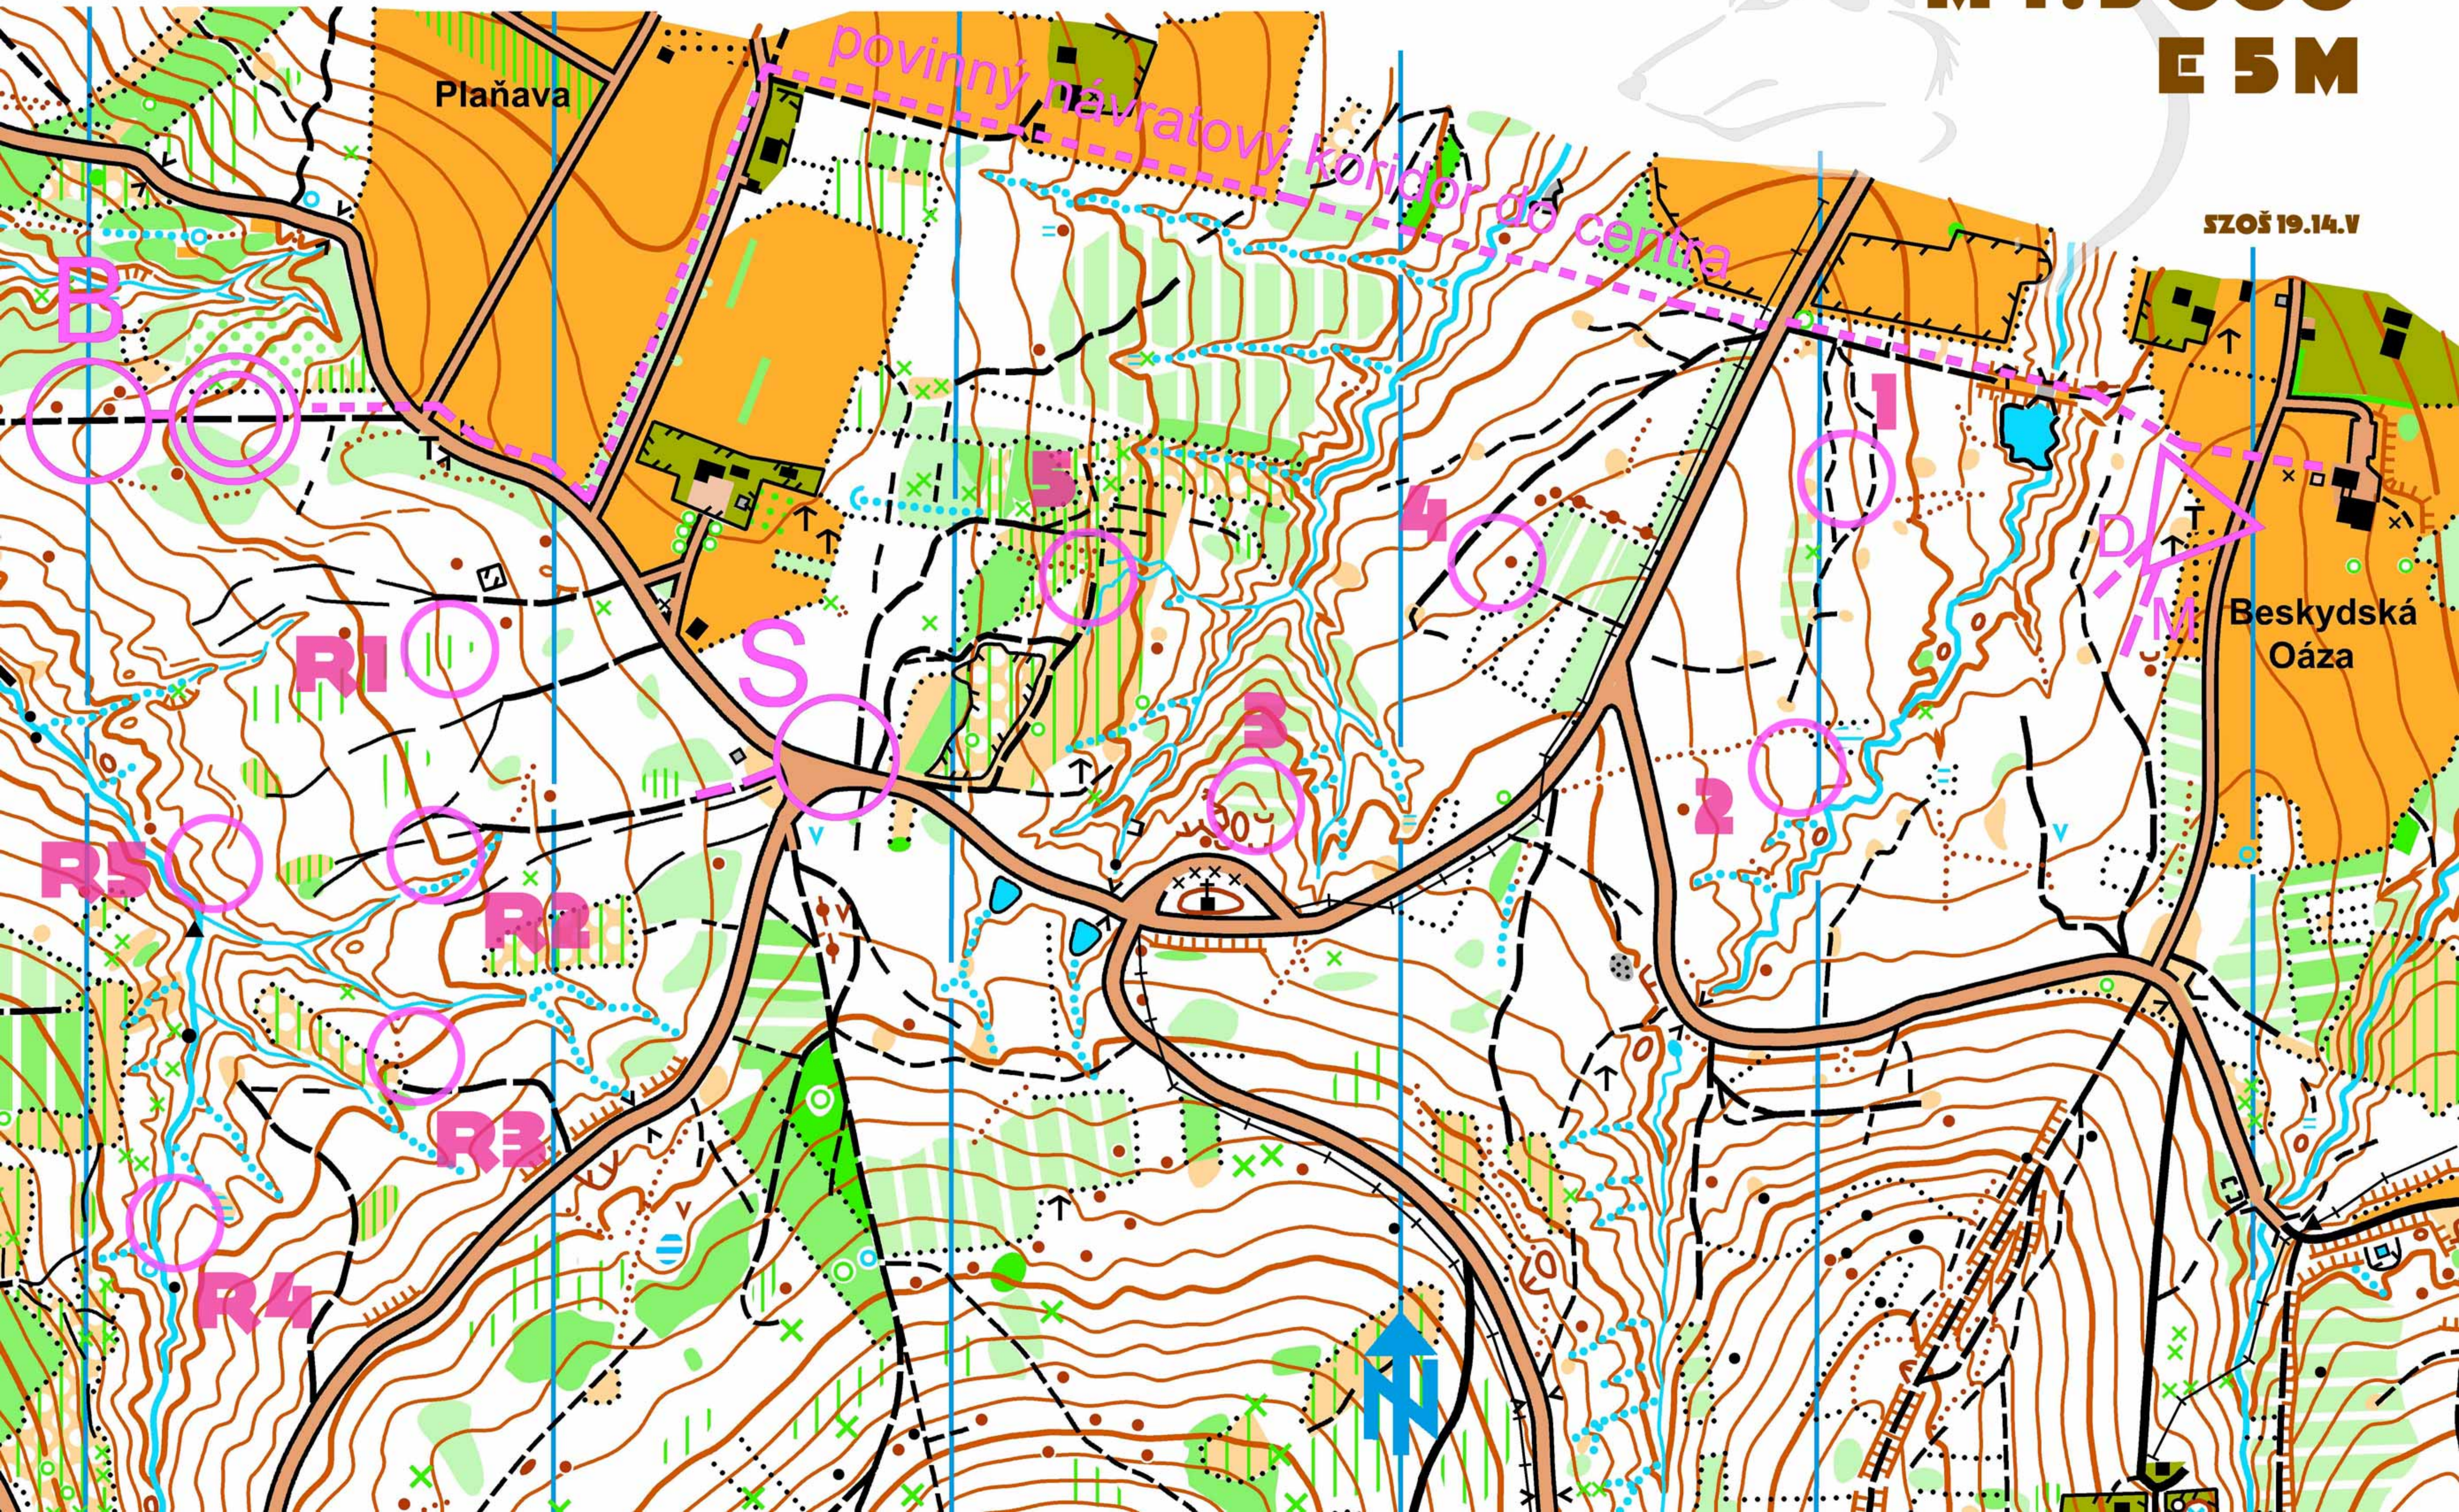

BESKYDSKÁ OÁZA

M 1:5 000
E 5 M

**MEDZINÁRODNÉ MAJSTROVSTVÁ SR V ROB V ŠPRINTE
V PÁSME 3,5 MHz**

Miesto	Meno	Index	Čas	Počet kontrol	Body NŽ ČR	VT ČR
	D12					
1.	Fryšová, Andrea	DCH0760	15'16	6	30	I
2.	Novotná, Karolína	FTU0853	20'16	6	25	III
3.	Endrštová, Magdaléna	ASP0854	21'10	6	21	III
4.	Zlatníková, Petra	ASP0751	21'23	6	18	III
5.	Hladká, Anna	ASP0851	25'11	6	16	III
6.	Polišenská, Kateřina	GBM0768	29'02	6	15	III
7.	Maierová, Victoria	DCH0753	35'04	4	14	
	D14					
1.	Cuninková, Katarína	MAR0551	17'39	8		
2.	Hendrichová, Aneta	AFK0753	18'36	8	30	I
3.	Hažmuková, Jarmila	GBM0651	19'08	8	25	I
4.	Doubravová, Barbora	DCH0657	20'14	8	21	II
5.	Novotná, Kristýna	DCH0655	20'21	8	18	II
6.	Novotná, Barbora	FTU0552	21'23	8	16	II
7.	Kurucová, Adriana	MAR0552	24'30	8		
8.	Marešová, Lenka	BKA0551	24'31	8	15	III
9.	Šimáčková, Daniela	DCH0654	29'59	8	14	III
	D16					
1.	Bártová, Kristýna	ASP0354	19'20	8	30	III
2.	Jirásková, Barbora	FCS0351	20'49	8	25	III
3.	Klecová, Johana	FPA0452	20'55	8	21	III
	D19					
1.	Buksová, Zuzana	MAR0152	33'47	10		
	D20					
1.	Léharová, Alžběta	FPA9459	16'59	10	30	I
2.	Fučíková, Hana	GAP7751	18'22	10	25	I
3.	Voráčková, Lenka	GNM8551	19'20	10	21	II
4.	Bžatková, Kateřina	GBM9752	19'57	10	18	II
5.	Dolníková, Veronika	TUR9551	22'33	10		
6.	Lazoríková, Edit	MMT	24'31	10		
7.	Bouchalová, Justýna	FCL9951	29'12	10	16	III