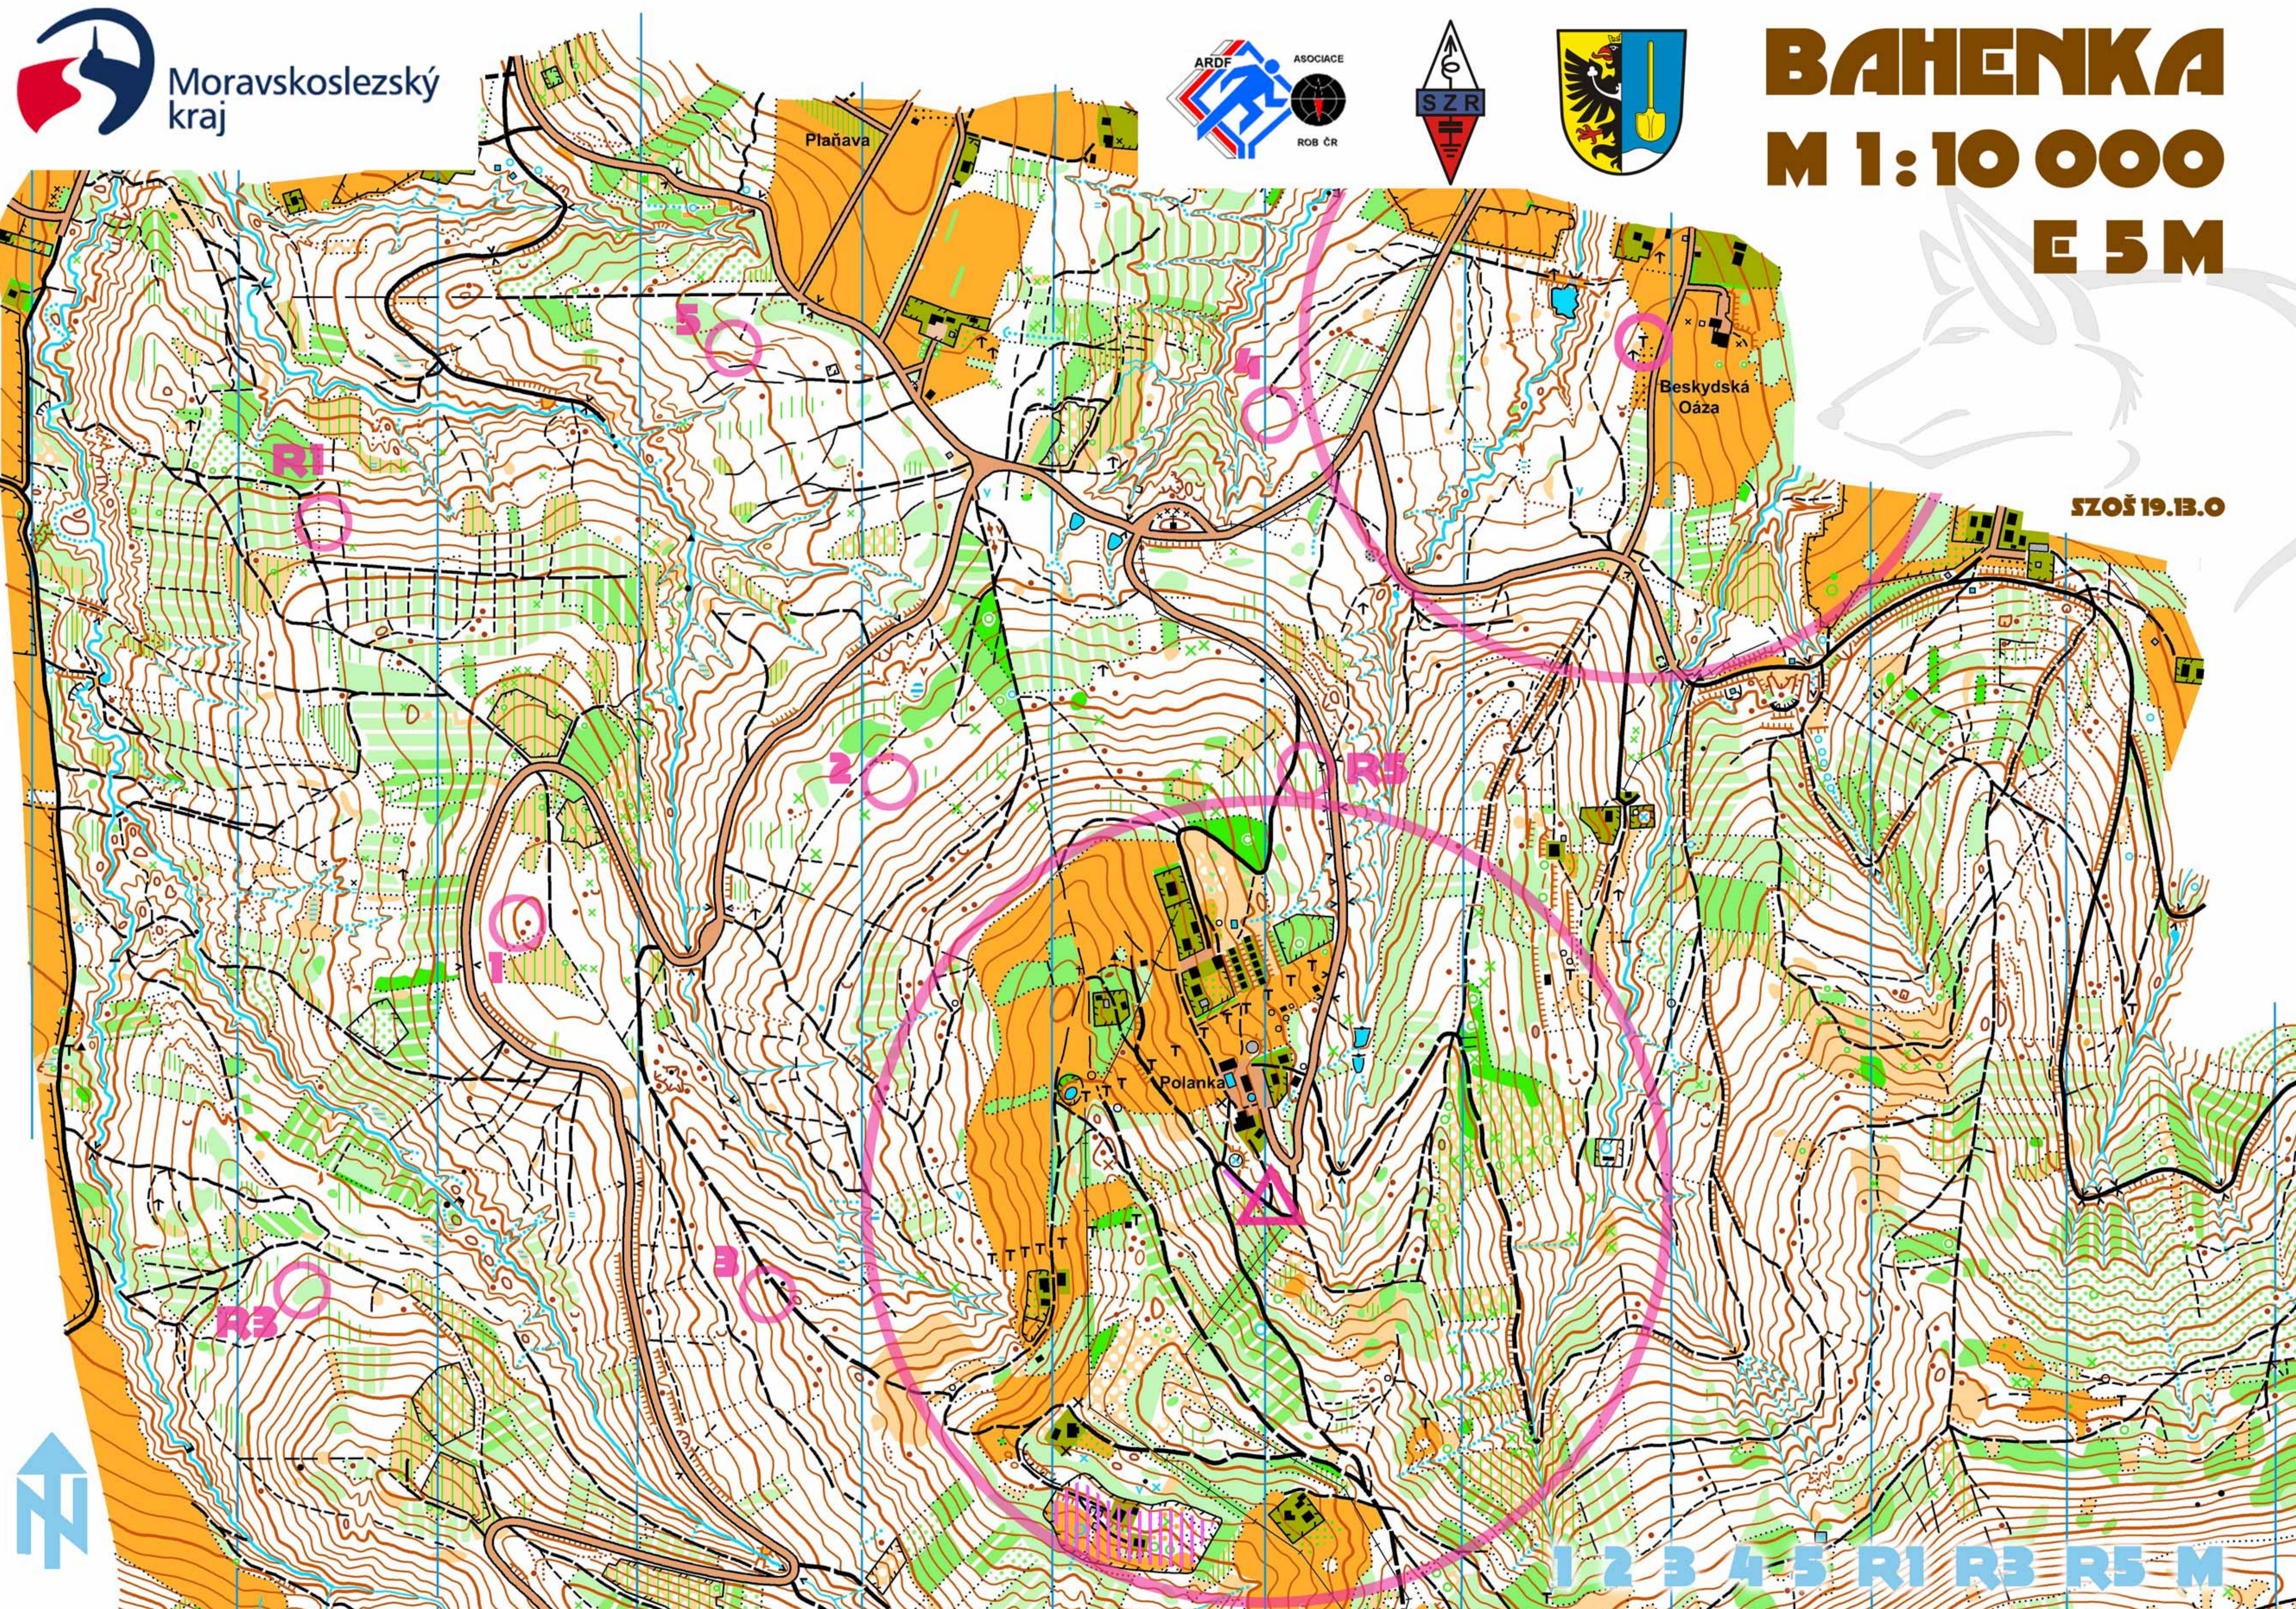

BAHENKA

M 1:10 000

E 5 M

SZOŠ 19.B.0

1 2 3 4 5 R1 R3 R5 M

**MEDZINÁRODNÉ MAJSTROVSTVÁ ČR V ROB NA KRÁTKYCH TRATIACH
V PÁSME 144 MHz**

Miesto	Meno	Index	Čas	Počet kontrol	Body NŽ ČR	VT ČR
	D12					
1.	Maierová, Victoria	DCH0753	32'25	3	30	III
2.	Novotná, Karolína	FTU0853	34'34	3	25	III
3.	Fryšová, Andrea	DCH0760	39'46	3	21	III
4.	Polišenská, Kateřina	GBM0768	58'22	3	18	III
	D14					
1.	Hažmuková, Jarmila	GBM0651	46'32	4	30	I
2.	Kurucová, Adriana	MAR0552	49'18	4		
3.	Marešová, Lenka	BKA0551	63'00	4	25	III
4.	Šimáčková, Daniela	DCH0654	67'06	4	21	III
5.	Novotná, Barbora	FTU0552	69'01	4	18	III
6.	Hendrichová, Aneta	AFK0753	84'53	4	16	III
7.	Doubravová, Barbora	DCH0657	72'54	3	15	
8.	Novotná, Kristýna	DCH0655	90'06	2	14	
OVT	Cuninková, Katarína	MAR0551	113'04	4		
	D16					
1.	Bártová, Kristýna	ASP0354	43'29	5	30	III
2.	Jirásková, Barbora	FCS0351	56'15	5	25	III
3.	Klecová, Johana	FPA0452	67'50	5	21	III
	D19					
1.	Buksová, Zuzana	MAR0152	61'27	5		
	D20					
1.	Léharová, Alžběta	FPA9459	44'15	5	30	I
2.	Bžatková, Kateřina	GBM9752	49'38	5	25	II
3.	Jansová, Martina	FPA9256	53'35	5	21	II
4.	Fučíková, Hana	GAP7751	54'23	5	18	II
5.	Bouchalová, Justýna	FCL9951	55'59	5	16	II
6.	Dolníková, Veronika	TUR9551	60'01	5		
7.	Lazoríková, Edit	MT	65'43	5		
7.	Voráčková, Lenka	GNM8551	65'43	5	15	III
9.	Hronová, Klára	FPA9953	71'07	5	14	III
10.	Marečková, Zuzana	GBM8951	86'30	5	13	III