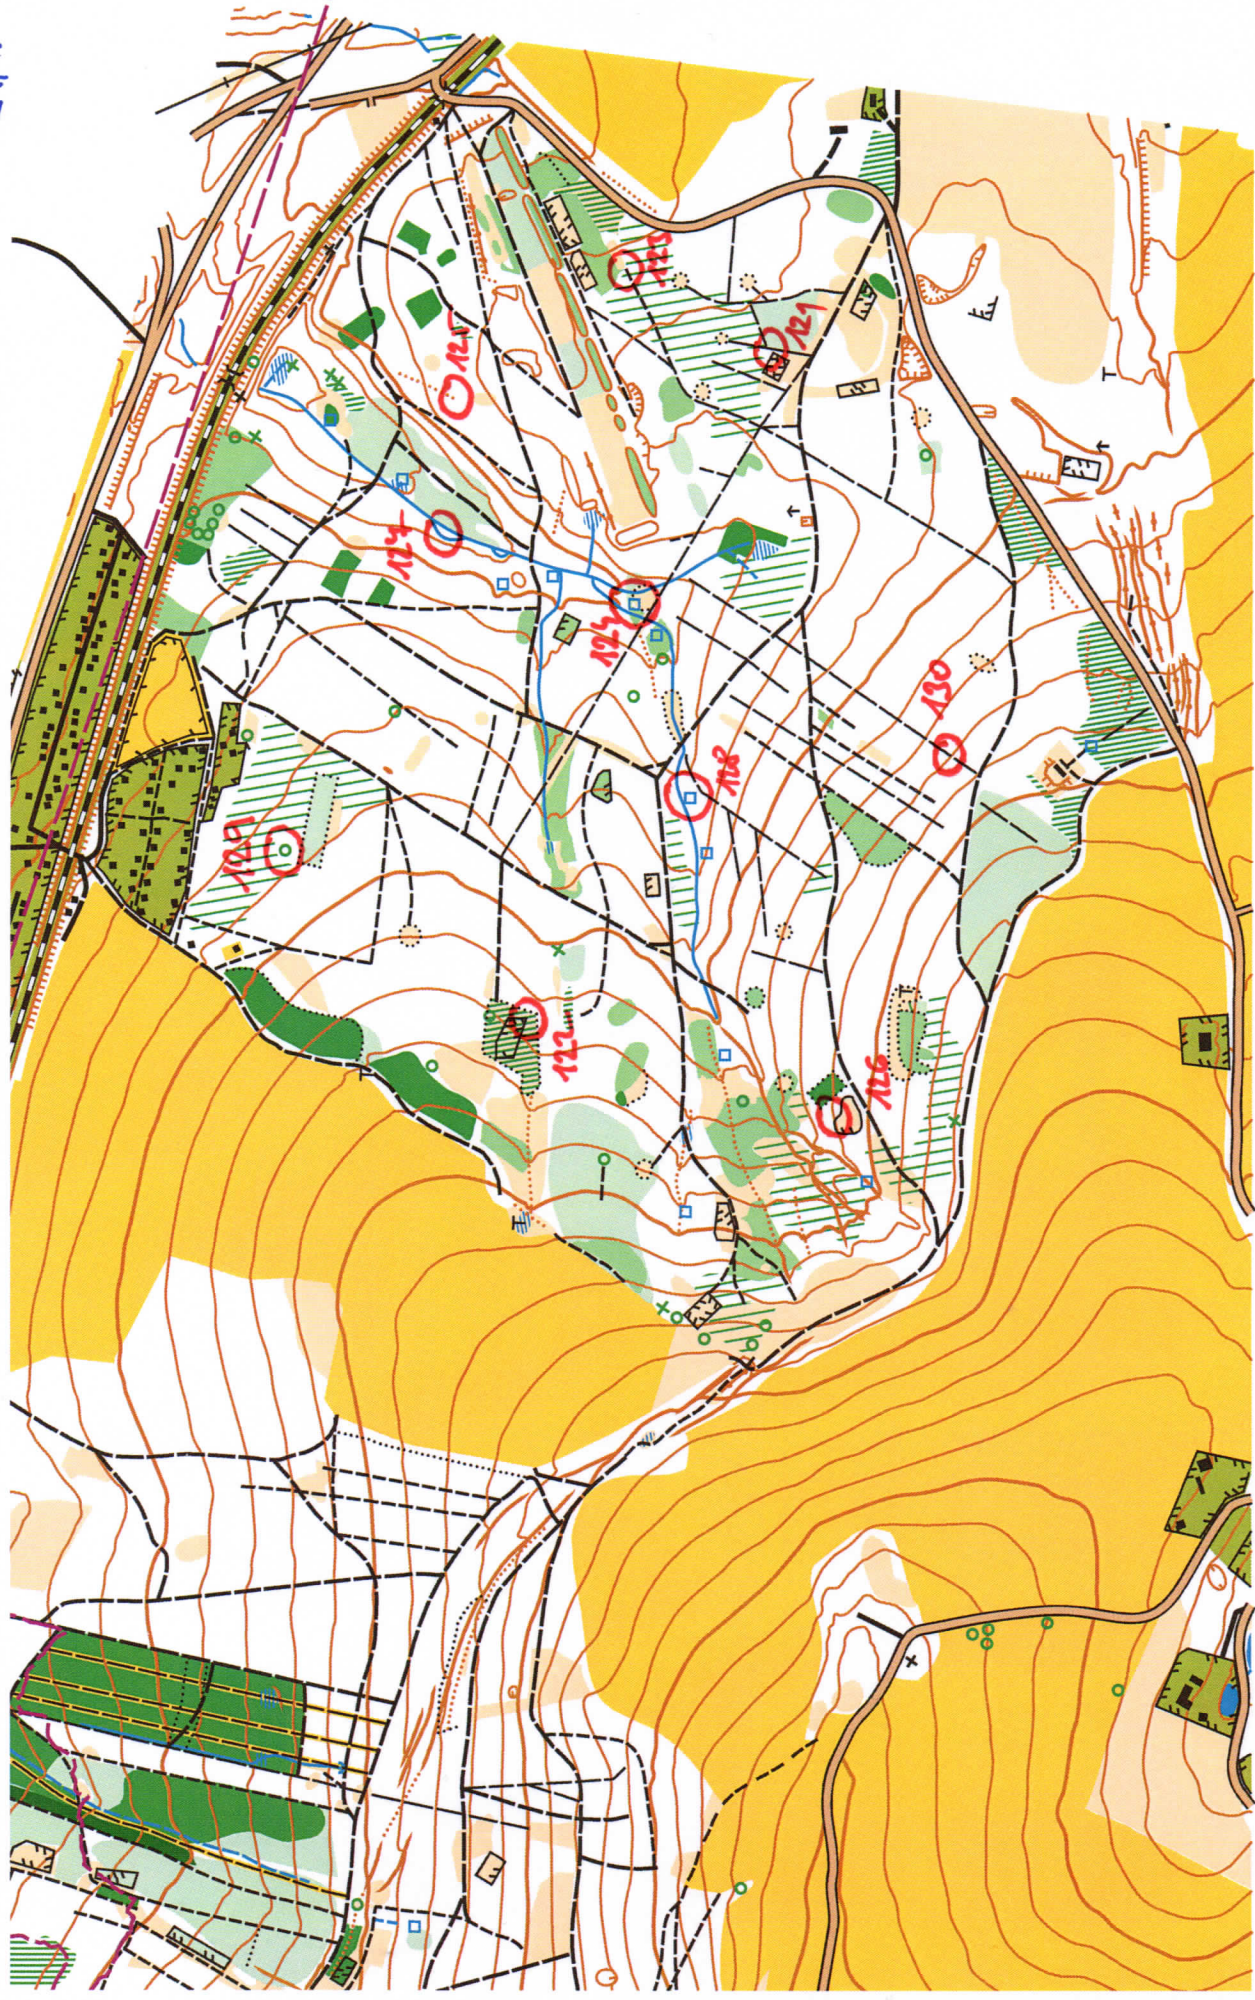

SVATA ANNA

STAV 2018

SEVER

121 - SV BOH OPOCENKY

122 - JV BOH HUBNICKY

123 - SV KONEC CESTY

124 - STUDNA

125 - JE KONEC DRYNY

126 - SV BOH OPOCENKY

127 - POTOK (OMR)

128 - STUDNA

129 - VYBRZNY STROH

130 - PLYSK