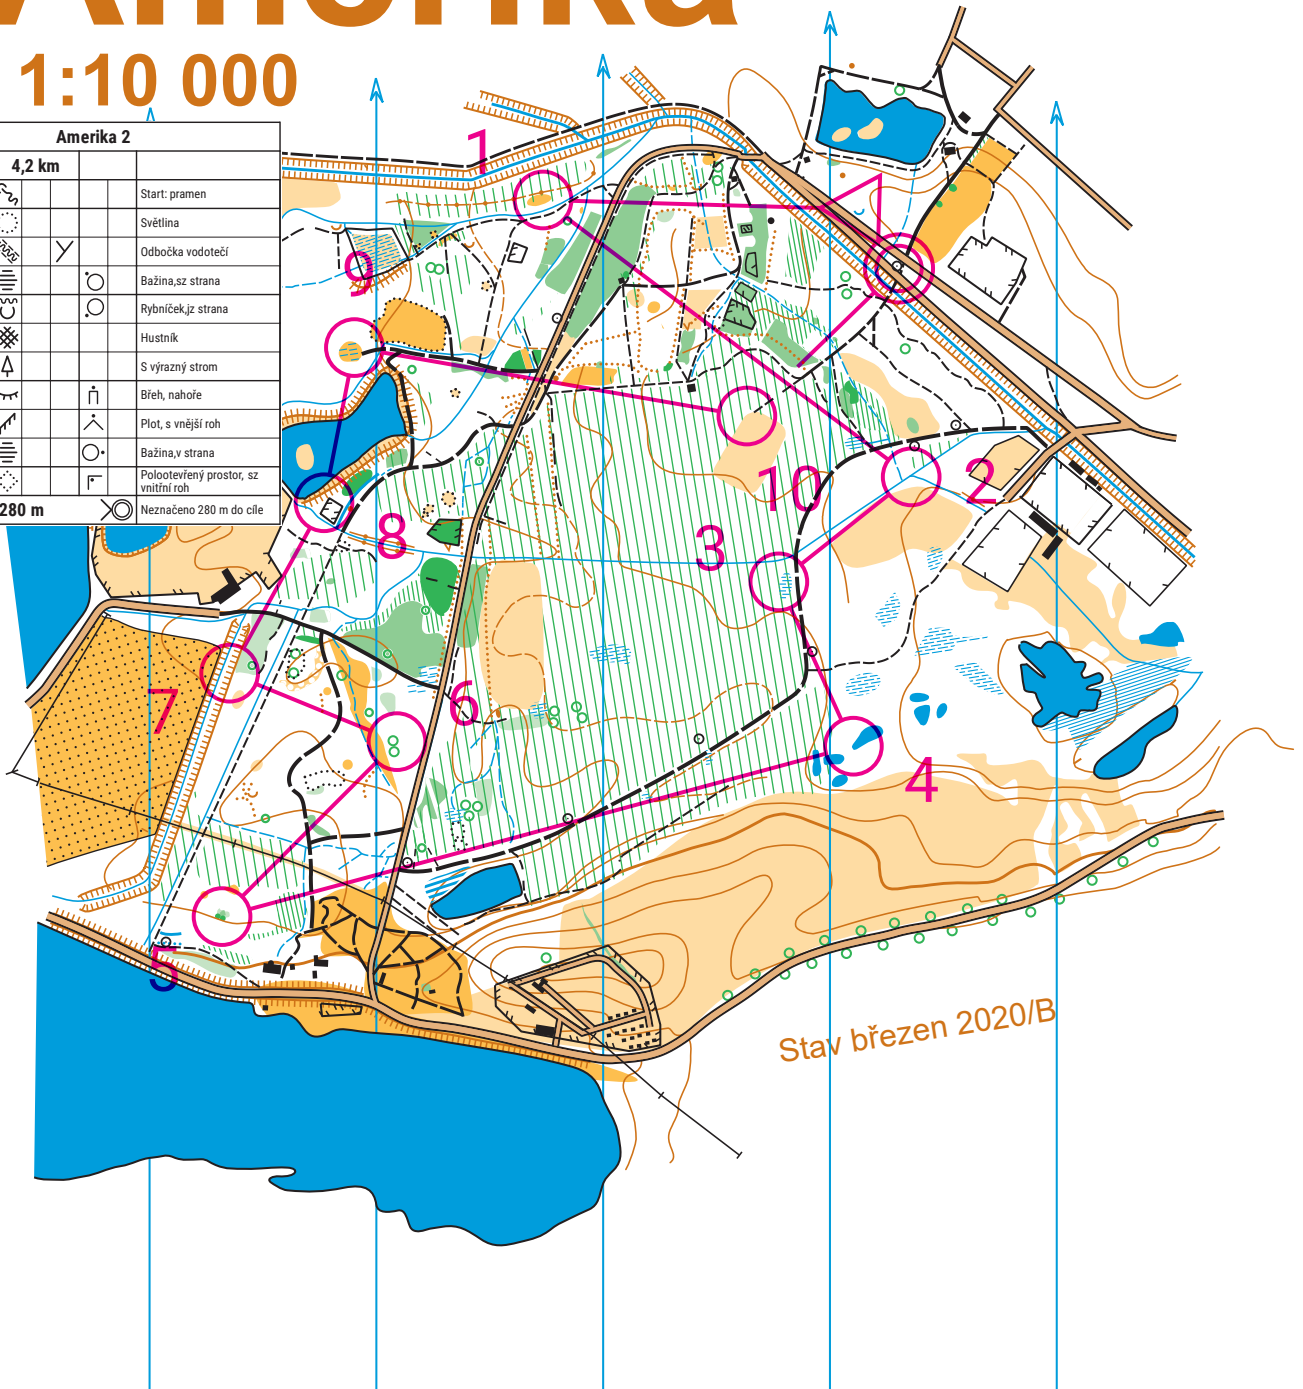

# Amerika

1:10 000

amerika 2		4,2 km		Amerika 2	
▷					Start: pramen
1	157	☉			Světlna
2	152	Y			Odbočka vodotečí
3	156			○	Bažina, sz strana
4	153	CS		○	Rybníček, jz strana
5	154	⊗			Hustník
6	155	↑			S výrazný strom
7	160	↗		↑	Běh, nahore
8	151	↖		∧	Plot, s vnější roh
9	159			○	Bažina, v strana
10	158	⊗		F	Polootevěný prostor, sz vnitřní roh
⊗	280 m			⊗	Neznačeno 280 m do cíle

Stav březen 2020/B