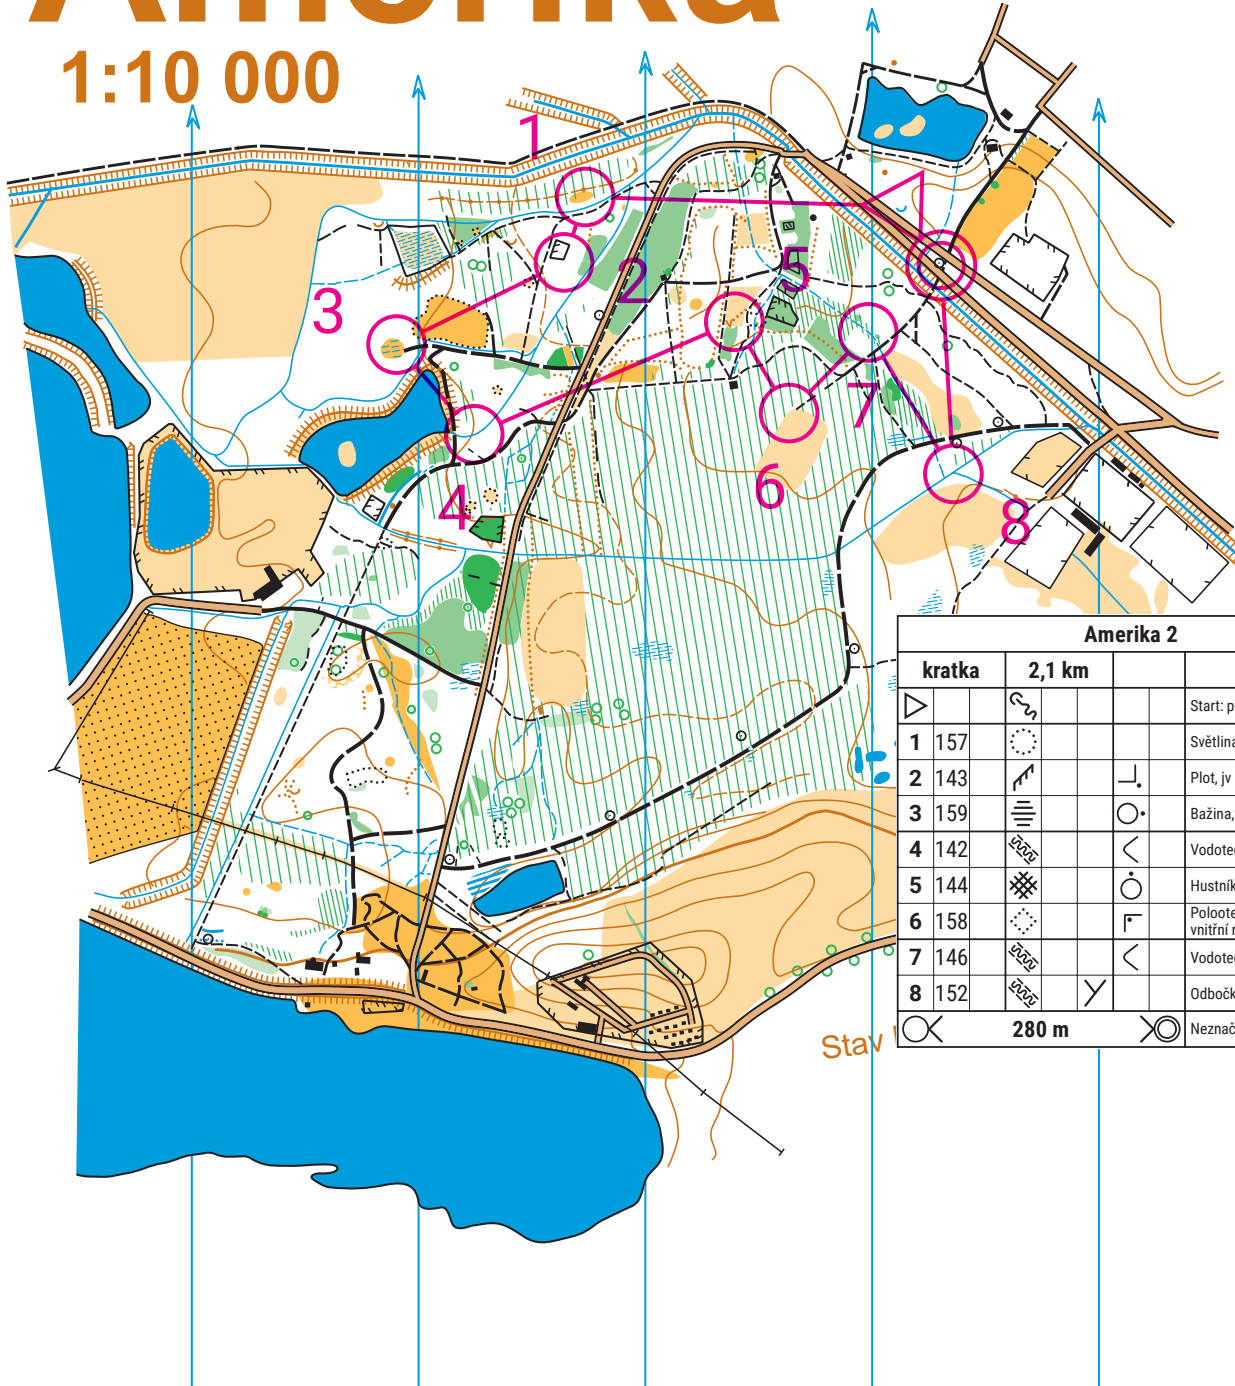

Amerika

1:10 000

Amerika 2			
kratka	2,1 km		
			Start: pramen
1 157			Světlna
2 143			Plot, jv vnější roh
3 159			Bazína, v strana
4 142			Vodoteč, její ohyb
5 144			Hustník, s strana
6 158			Polootevřený prostor, sz vnitřní roh
7 146			Vodoteč, její ohyb
8 152			Odbočka vodotečí
	280 m		Neznačeno 280 m do cíle