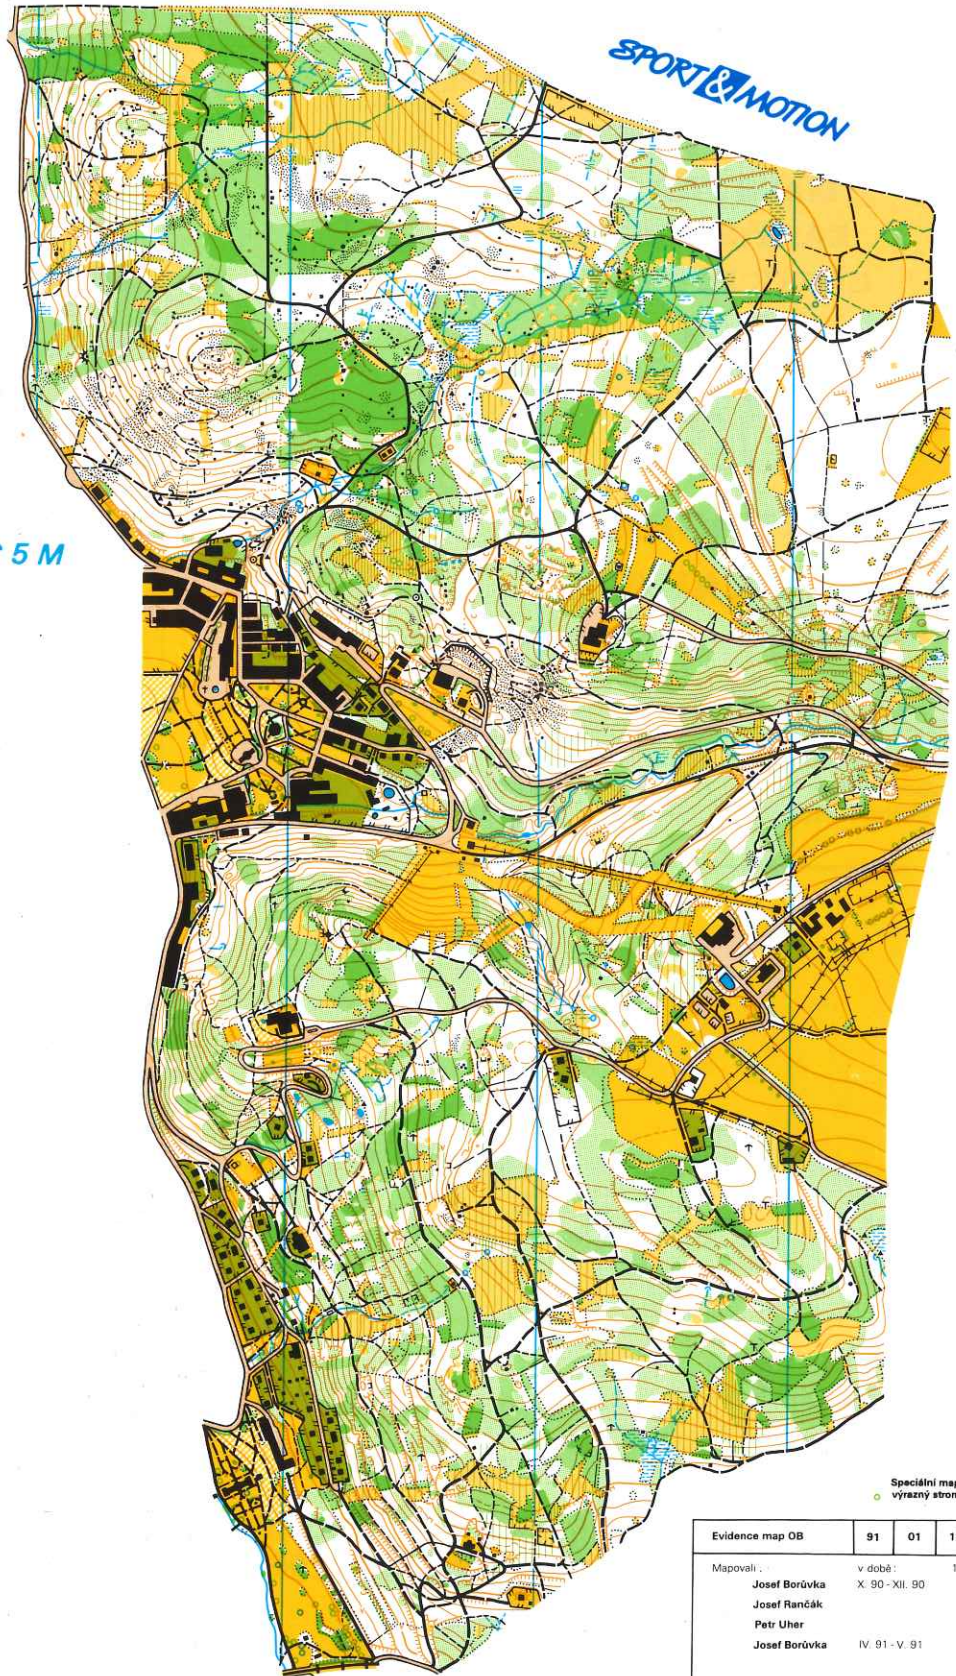

KARKULKA

MISTROVSTVÍ SVĚTA V ORIENTAČNÍM BĚHU MARIÁNSKÉ LÁZNĚ ČESKOSLOVENSKO 20. - 25. SRPNA 1991
WORLD ORIENTEERING CHAMPIONSHIPS MARIÁNSKÉ LÁZNĚ CZECHOSLOVAKIA 20. - 25. AUGUST 1991

SPORT & MOTION

1 : 15 000

INTERVAL VRSTEVNIC 5 M

Speciální mapová značka
výrazný strom

Evidence map OB	91	01	11	E
Mapovali : Josef Borůvka Josef Rancák Petr Uher Josef Borůvka	v době : X. 90 - XII. 90		1 : 8 000	
Kreslil : Josef Borůvka	IV. 91 - V. 91			
Hlavní kartograf : Techničtí delegáti :	Petr Uher Lasse Niemelä Kalevi Tarvainen			
1. vydání				
Vydal OV MS '91				
Číslo schváleného prostoru / rok	MS 91 - 1/90			
Zpracoval :	ČSAOB			
Tiskové podklady :	Geodézie Praha, s. p.			
Vytiskl :	Kartografie Praha, s. p.			
Mapové podklady :	vyhodnocené letecké snímky základní mapa ZM 10			

BOHEMIA CRYSTAL

2

1

4

3

6

5