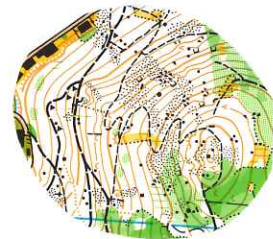

INTERVAL VRSTEVNIC 5 M

Speciální mapová značka
výrazný strom

Evidence map OB	91	01	11	E
Mapovali : Josef Borůvka Josef Rancák Petr Uher Josef Borůvka	v době : X. 90 - XII. 90		1 : 8 000	
Kreslil : Josef Borůvka	IV. 91 - V. 91			
Hlavní kartograf : Techničtí delegáti :	Petr Uher Lasse Niemelä Kalevi Tarvainen			
1. vydání				
Vydal OV MS '91				
Číslo schváleného prostoru / rok	MS 91 - 1/90			
Zpracoval :	ČSAOB			
Tiskové podklady :	Geodézie Praha, s. p.			
Vytiskl :	Kartografie Praha, s. p.			
Mapové podklady :	vyhodnocené letecké snímky základní mapa ZM 10			

BOHEMIA CRYSTAL

2

1

4

3

6

5