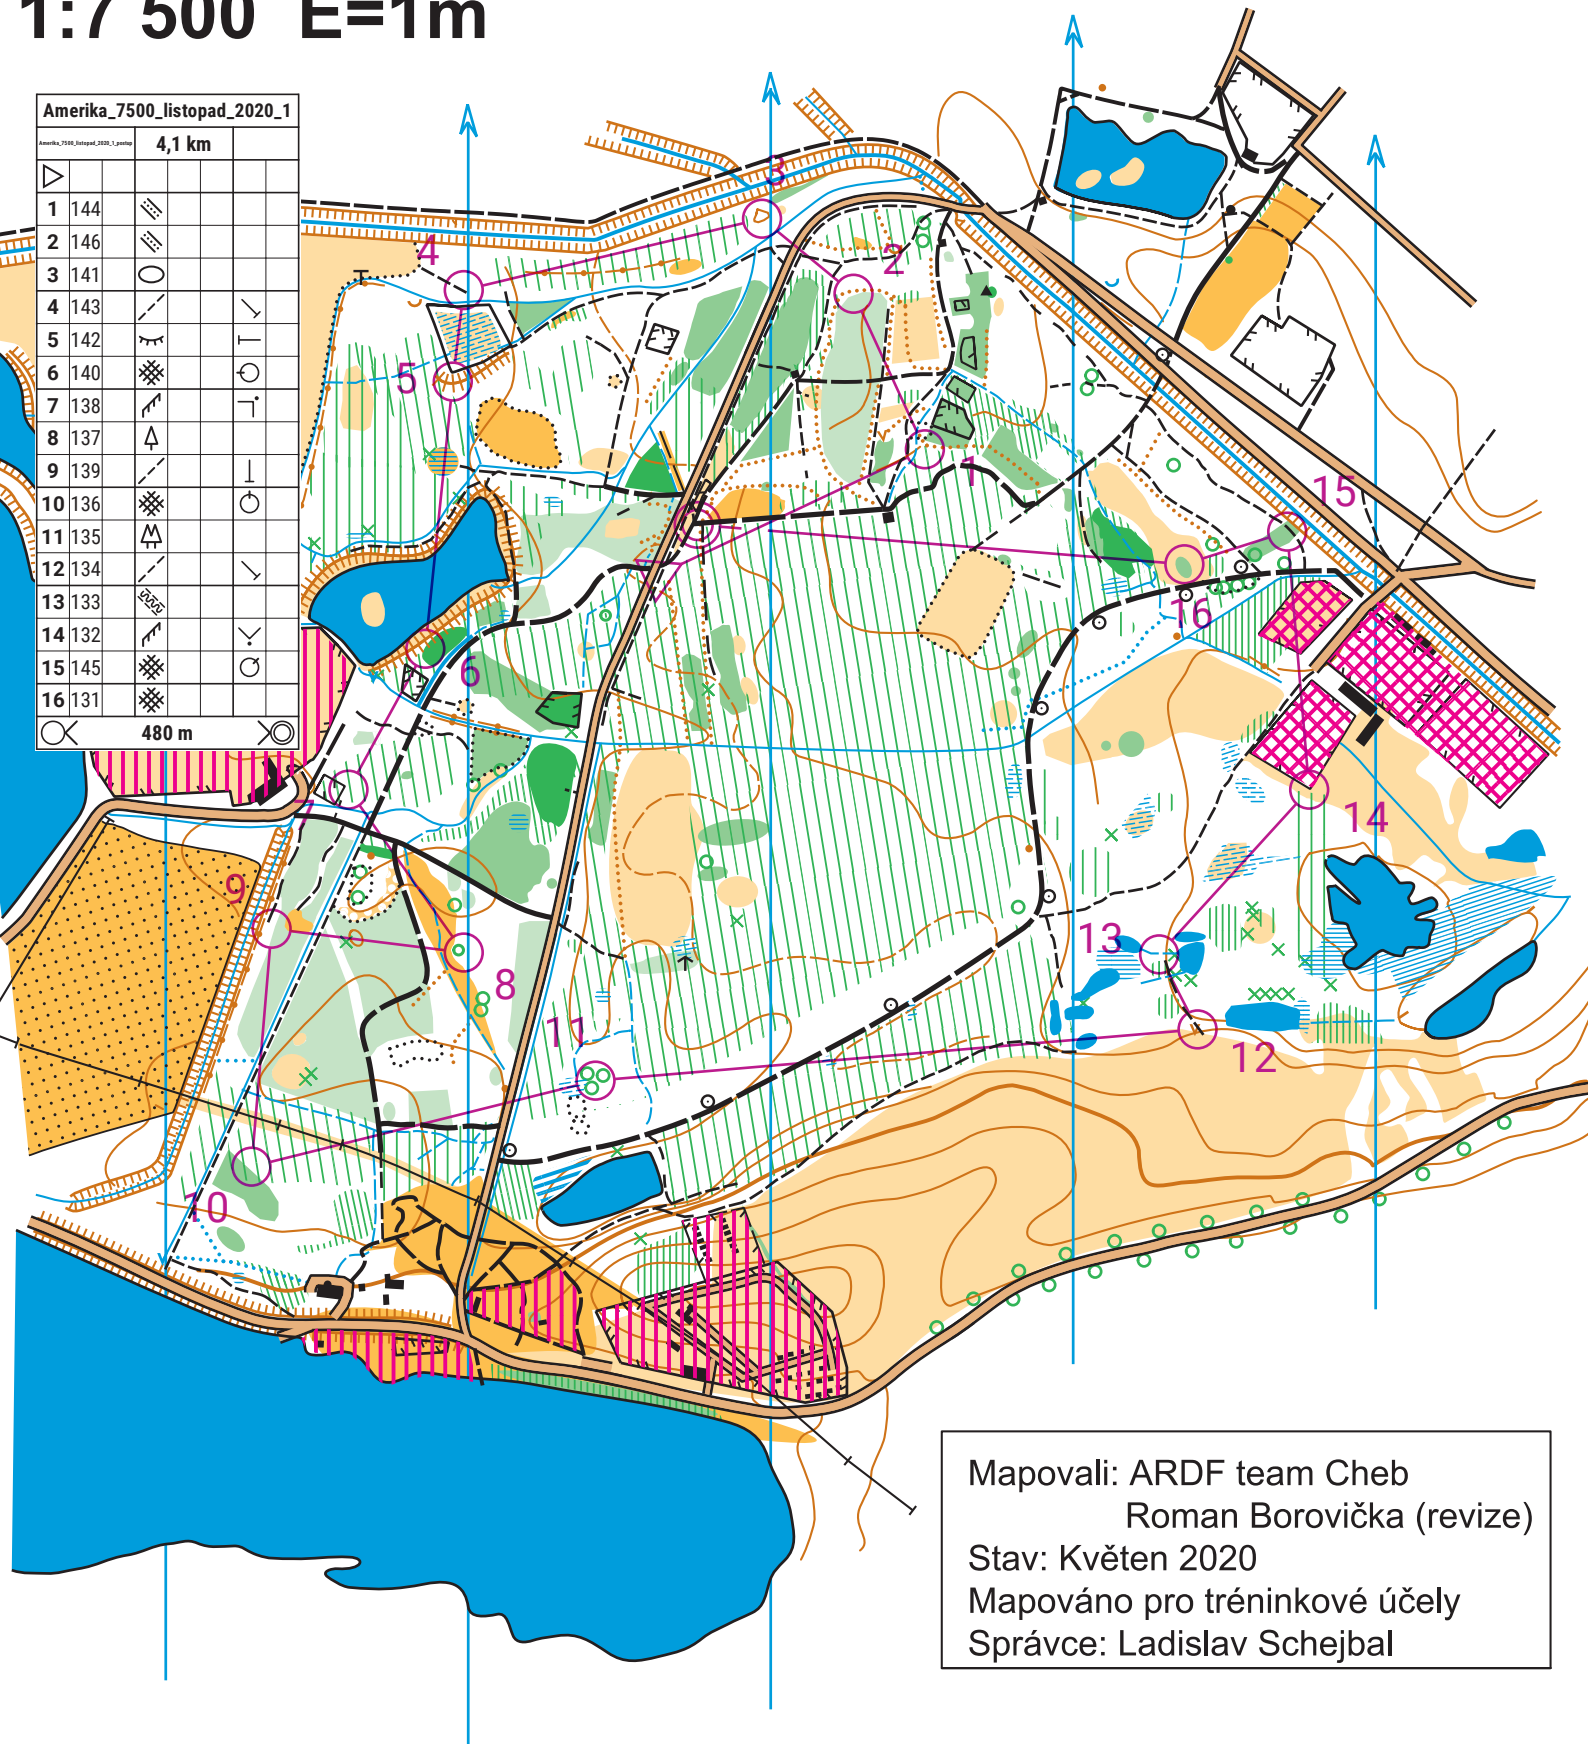

# Amerika

1:7 500 E=1m

Amerika\_7500\_listopad\_2020\_1

Amerika\_7500\_listopad\_2020\_1.pntm 4,1 km

1	144		
2	146		
3	141		
4	143		
5	142		
6	140		
7	138		
8	137		
9	139		
10	136		
11	135		
12	134		
13	133		
14	132		
15	145		
16	131		

480 m

Mapovali: ARDF team Cheb  
Roman Borovička (revize)  
Stav: Květen 2020  
Mapováno pro tréninkové účely  
Správce: Ladislav Schejbal