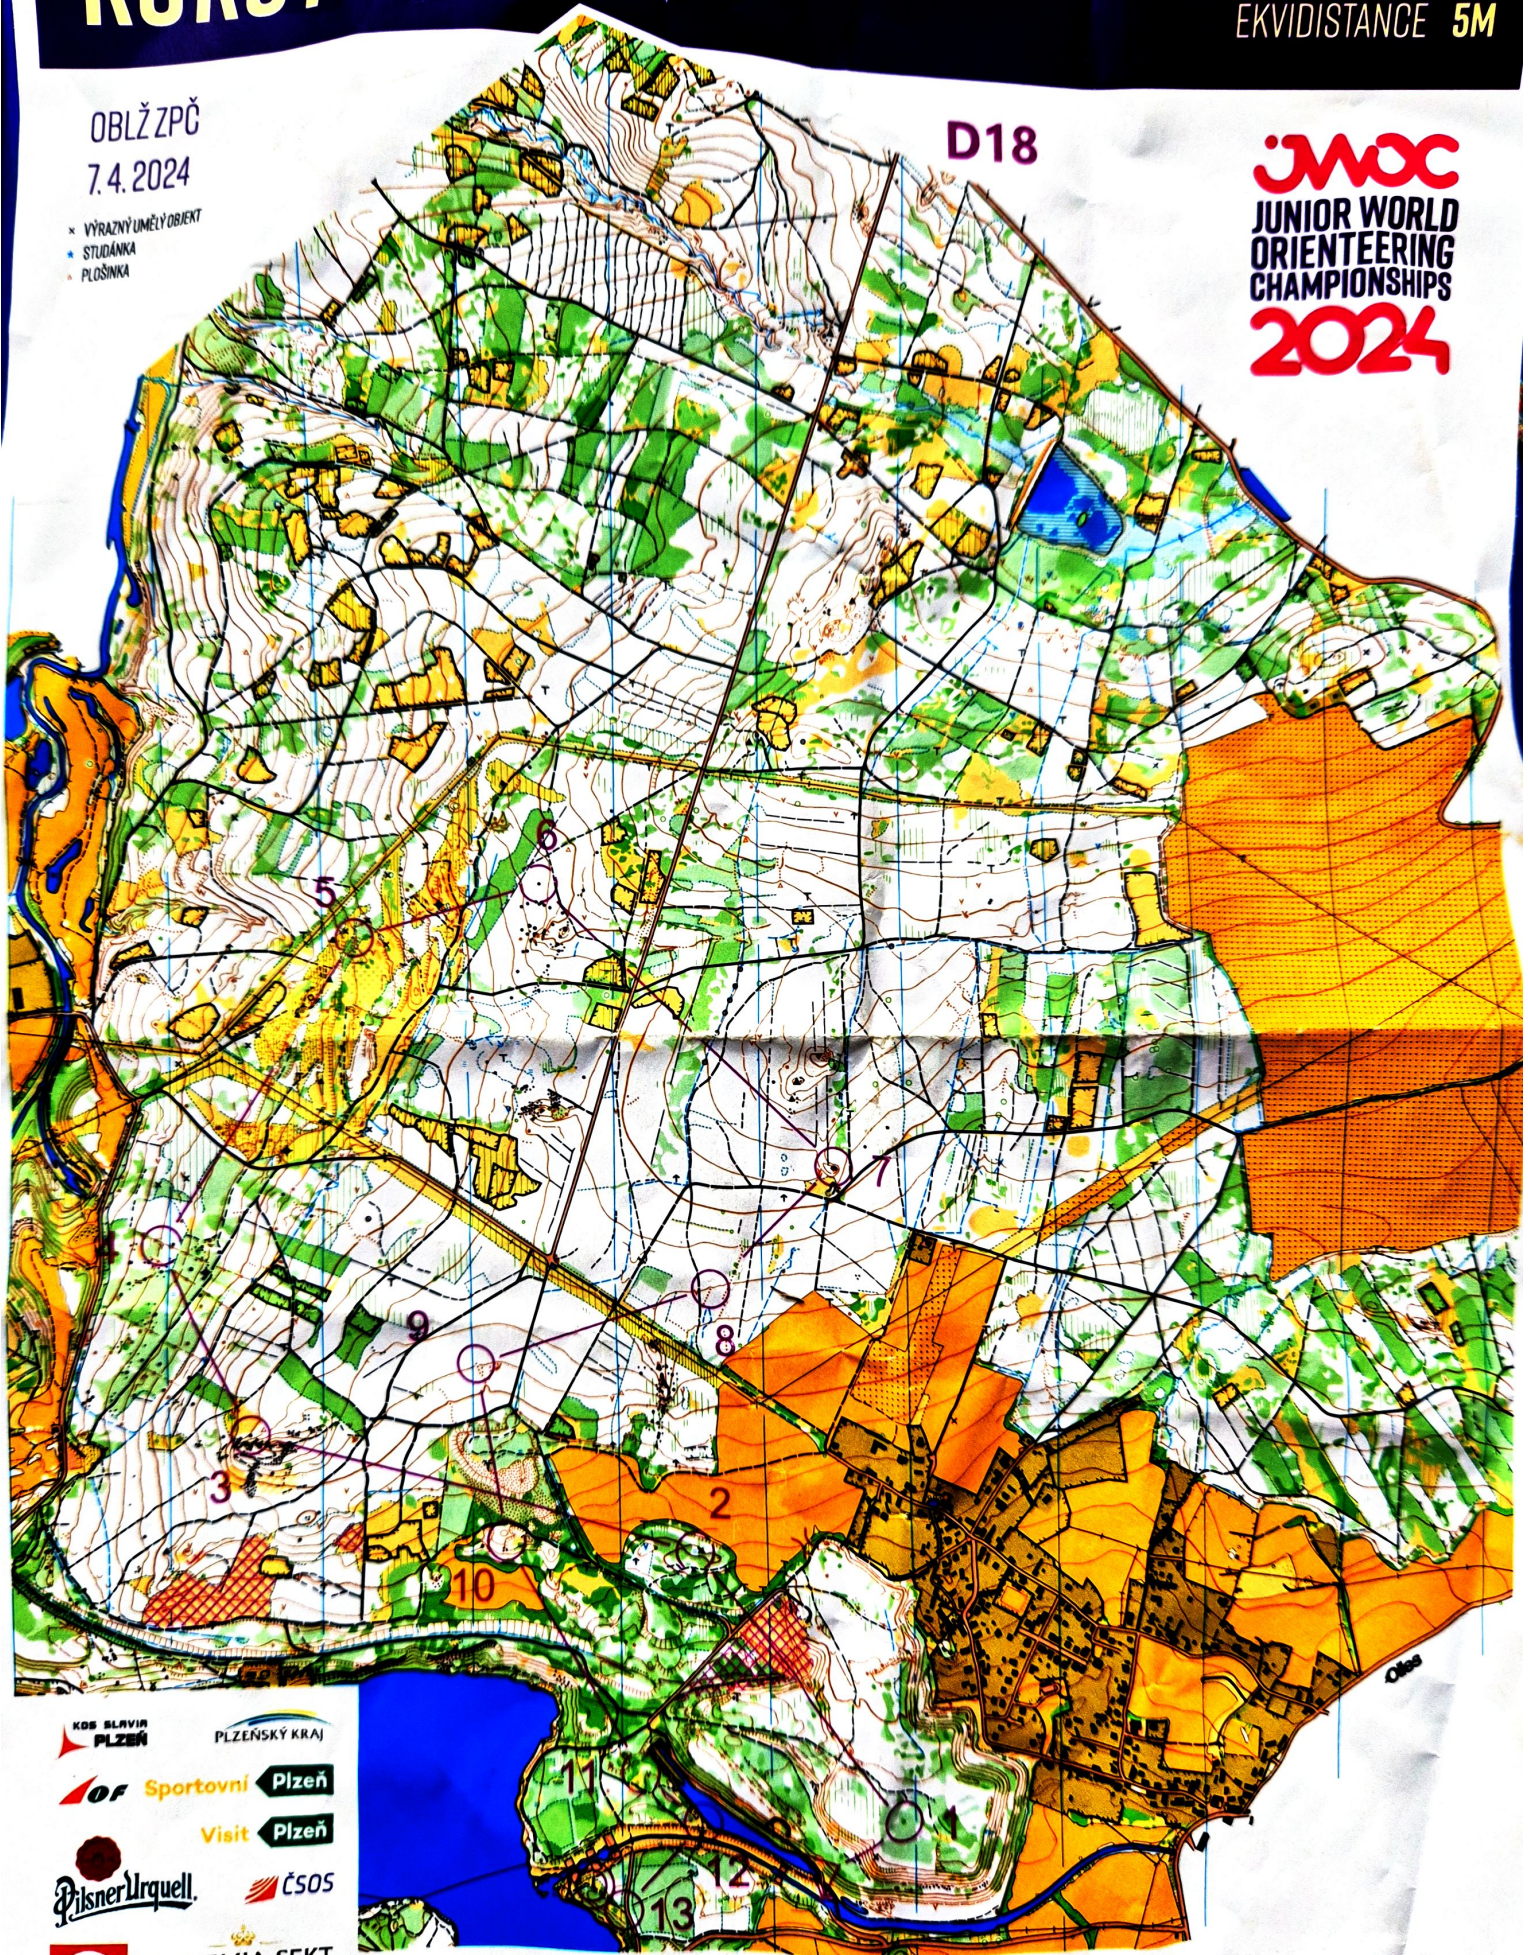

# KOKOTSKO

MĚŘÍTKO 1:15000  
EKVIDISTANCE 5M

OBLŽ ZPČ  
7.4.2024

- ✖ VÝRAZNÝ UMĚLÝ OBJEKT
- STUDÁNKA
- PLOŠINKA

D18

**JWOC**  
JUNIOR WORLD  
ORIENTEERING  
CHAMPIONSHIPS  
**2024**

KOS SLAVIA PLZEŇ  
PLZEŇSKÝ KRAJ  
OF Sportovní Plzeň  
Visit Plzeň  
Pilsner Urquell  
ČSOS  
STREICHER BOHEMIA SEKT  
MERCURI international  
ibis

**hannah**  
ROCK POINT  
OUTDOOR EXPERT

MAPOVAL 2022: EVŽEN CIGOŠ  
EVIDENČNÍ ČÍSLO: 24P0140  
SPRÁVCE MAPY: MARKETA.BERANKOVA@EMAIL.CZ  
© KOS SLAVIA PLZEŇ