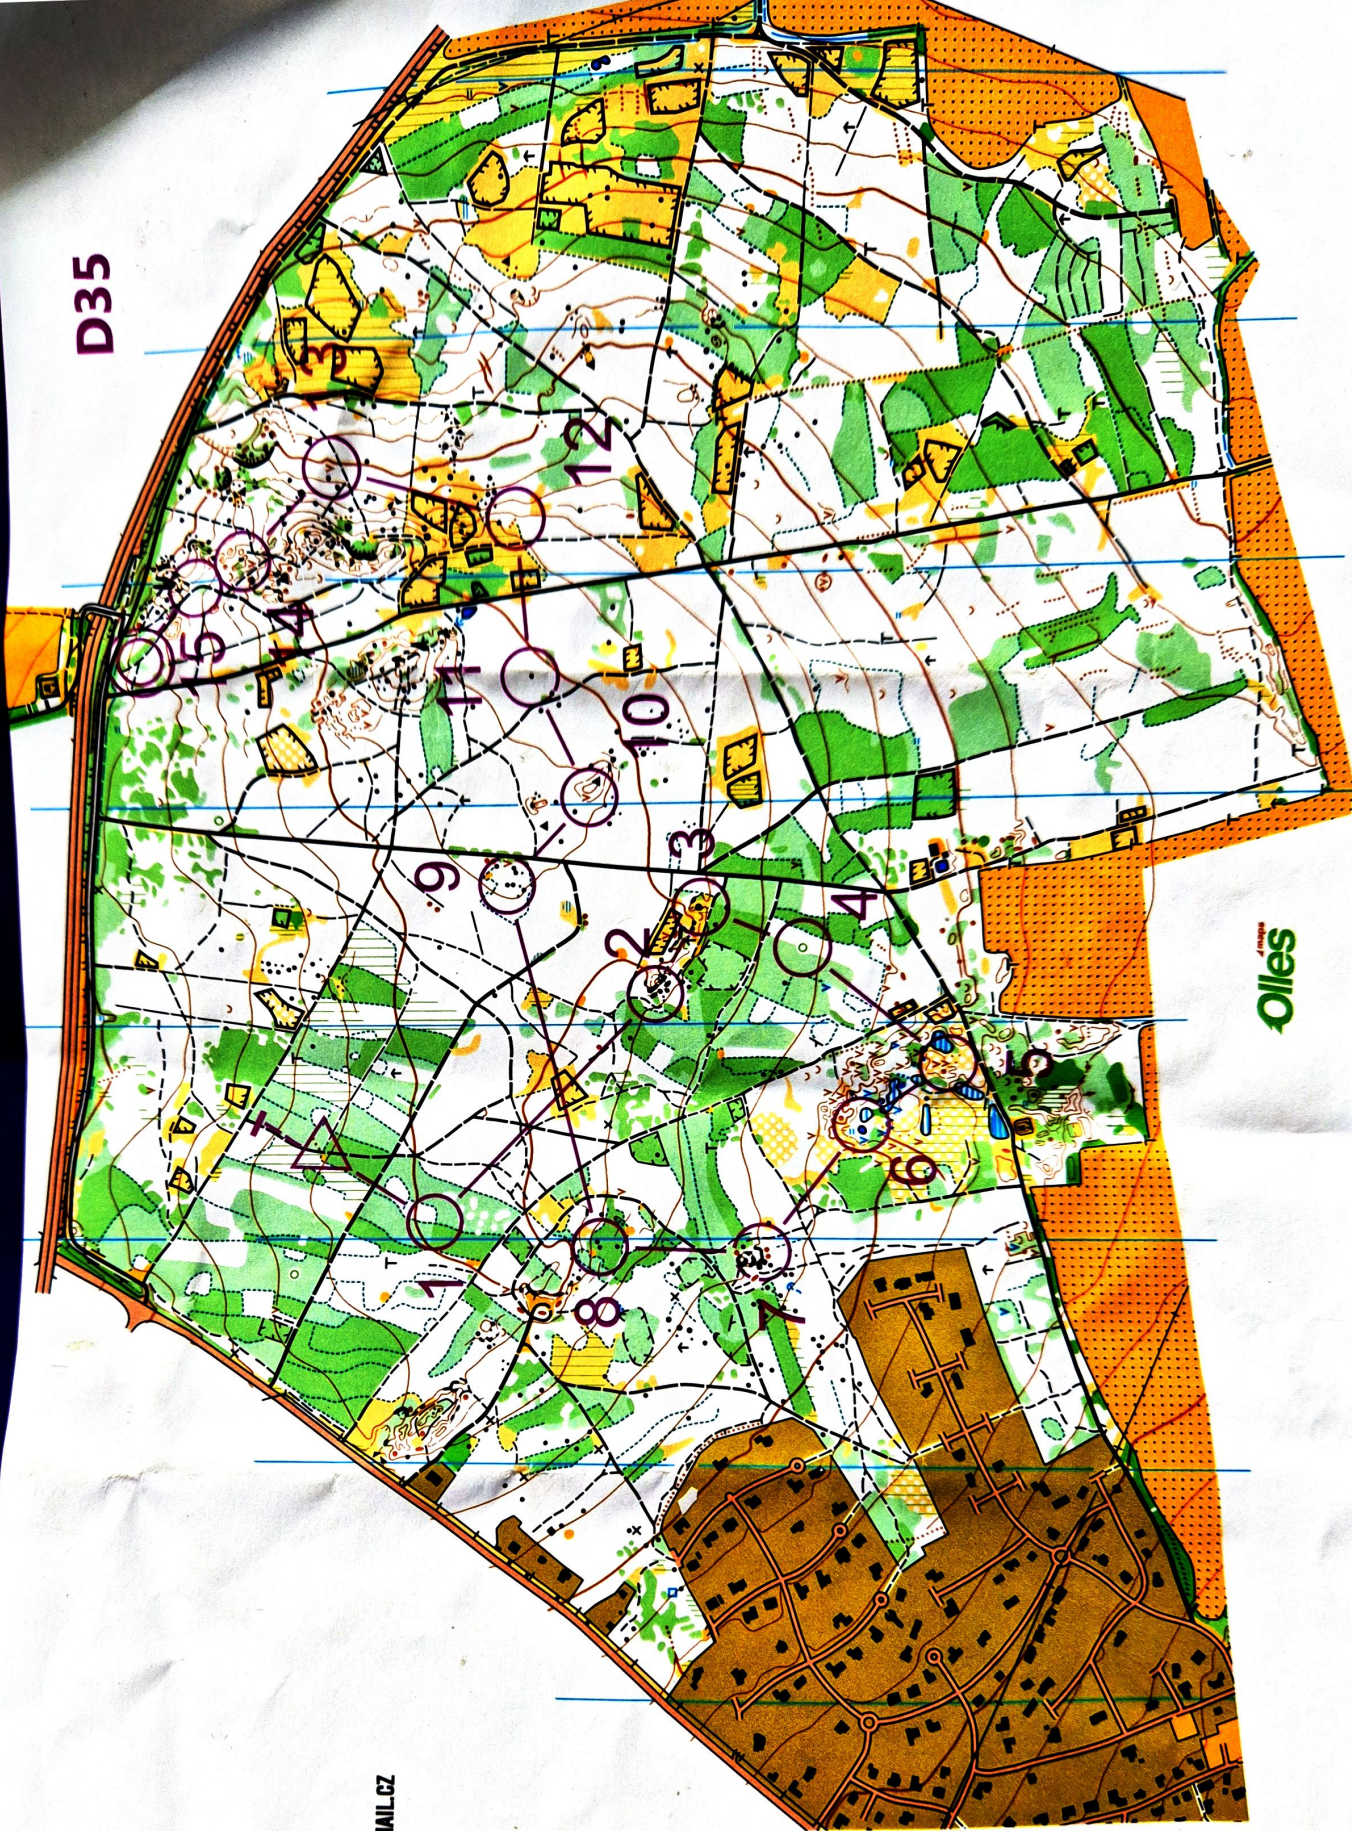

# KLABAVA

MĚŘÍTKO 1 : 10000  
EKV. 5M

OBLŽ ZPČ  
7.4.2024

- × VÝRAZNÝ UMĚLÝ OBJEKT
- ★ STUDÁNKA
- ▲ PLOŠINKA

**JWOC**  
JUNIOR WORLD  
ORIENTEERING  
CHAMPIONSHIPS  
**2024**

**D35**

KOS SLAVIA  
PLZEŇ

PLZEŇSKÝ KRAJ

**hannah**

ROCK POINT  
OUTDOOR EXPERT

MAPOVAL 2022: EVŽEN CIGOŠ

EVIDENČNÍ ČÍSLO: 24P0130

SPRÁVCE MAPY: MARKETA.BERANKOVA@EMAIL.CZ  
© KOS SLAVIA PLZEŇ

# PYTEL

OBLASTNÍ ŽEBŘÍČEK ZÁPADOČESKÉ OBLASTI 64. 2024

MĚŘÍTKO 1:10000  
EKVIDISTANCE 5M

D35

MAPOVAL 2024: ALEŠ HEJNA (OLLES)  
EVIDENČNÍ ČÍSLO: 24P0120  
SPRÁVCE MAPY: MARKET.A.BERANKOVA@EMAIL.CZ  
@ KOS SLAVIA PÍZEŇ

# KOKOTSKO

MĚŘÍTKO 1:15000  
EKVIDISTANCE 5M

OBLŽ ZPČ  
7.4.2024

- ✖ VÝRAZNÝ UMĚLÝ OBJEKT
- STUDÁNKA
- PLOŠINKA

D18

**JWOC**  
JUNIOR WORLD  
ORIENTEERING  
CHAMPIONSHIPS  
**2024**

KOS SLAVIA PLZEŇ  
PLZEŇSKÝ KRAJ  
OF Sportovní Plzeň  
Visit Plzeň  
Pilsner Urquell  
ČSOS  
STREICHER BOHEMIA SEKT  
MERCURI international  
ibis