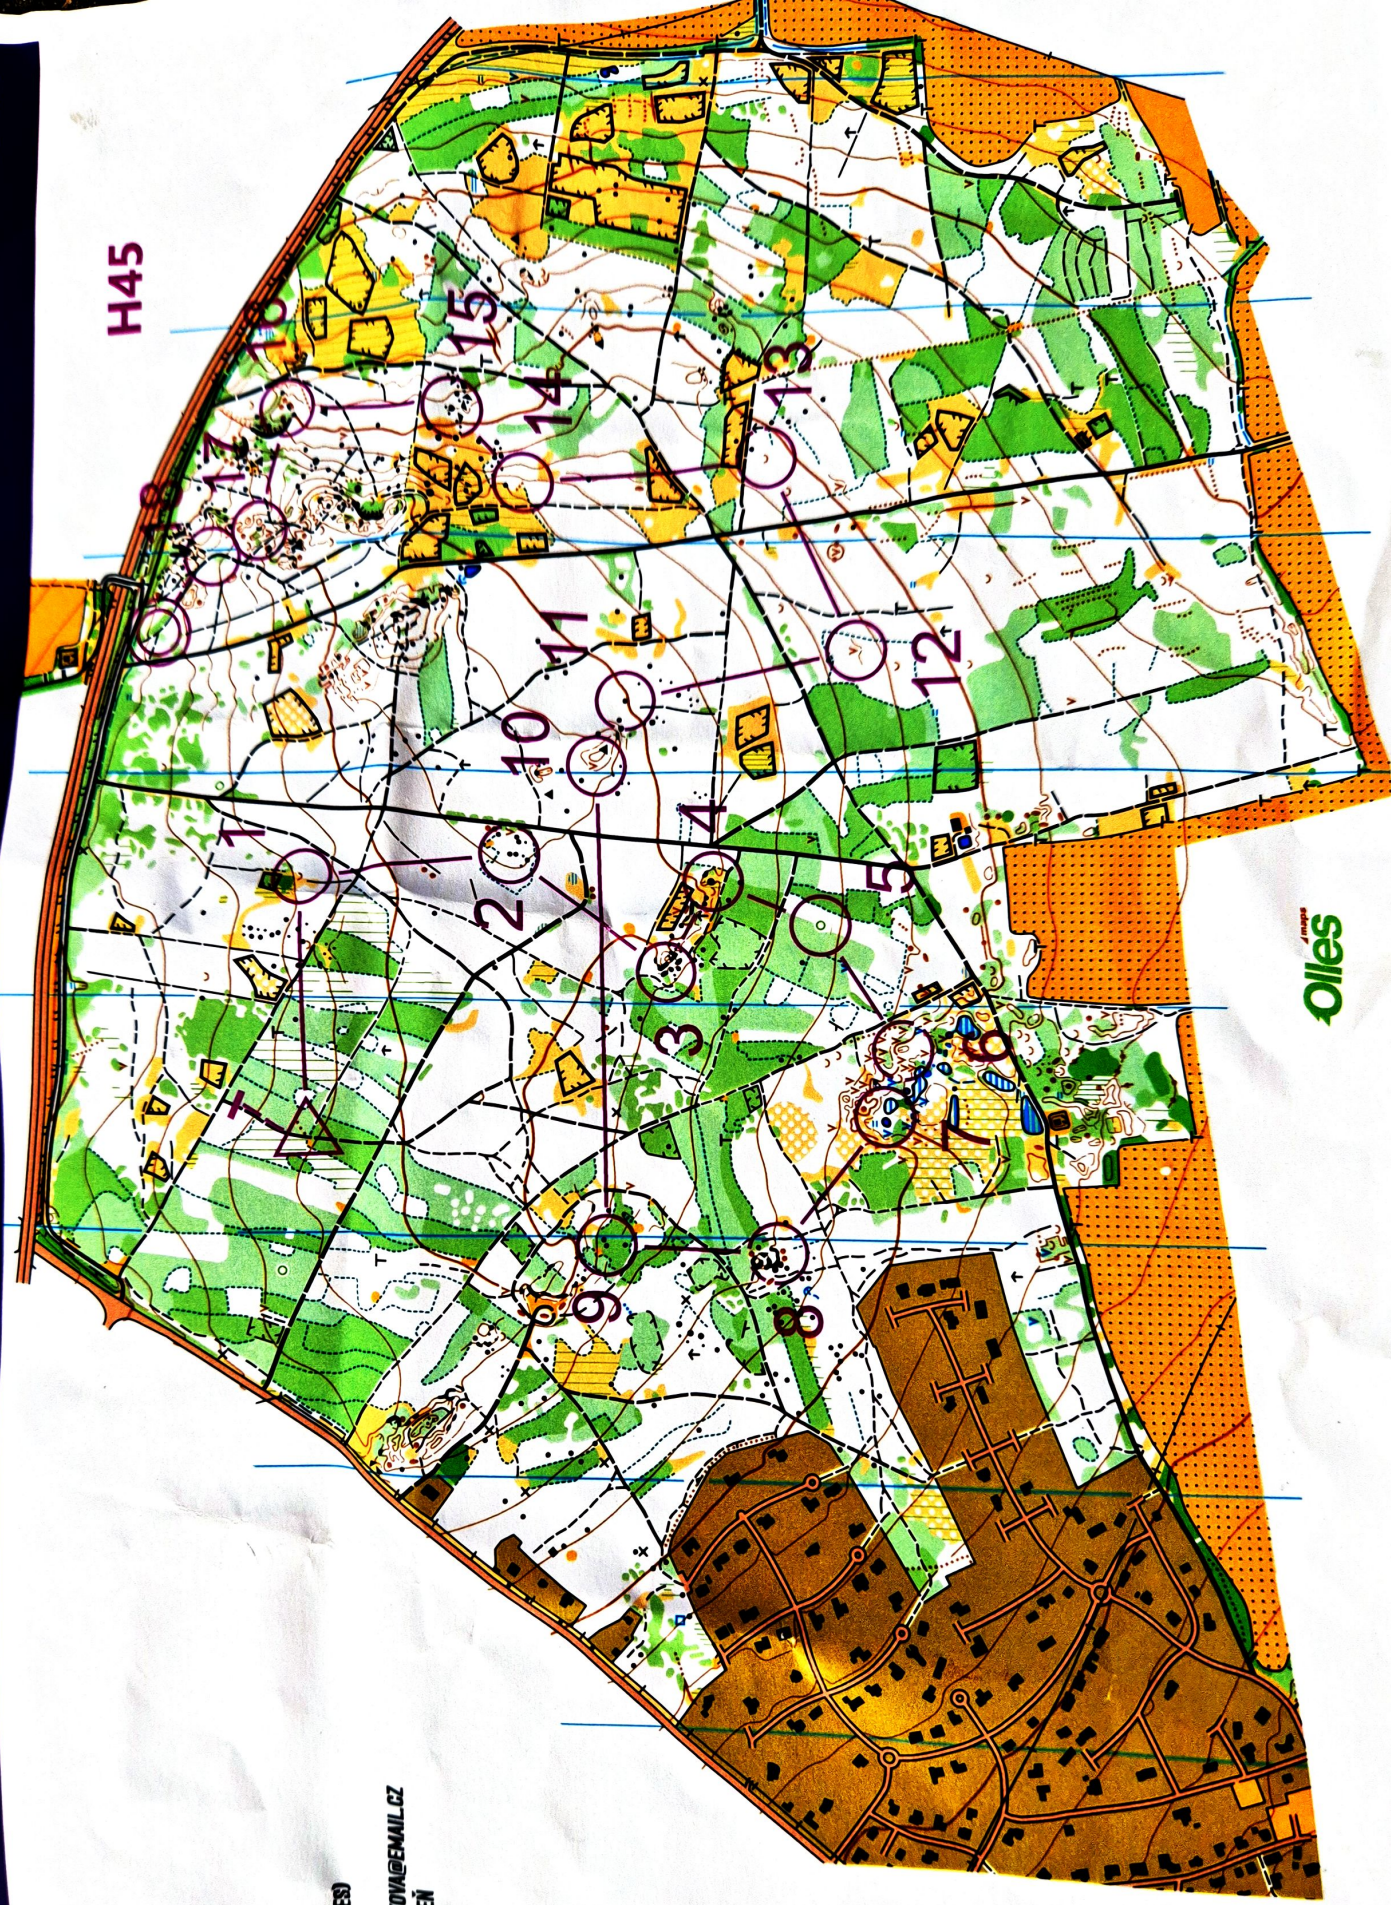

KOKOTSKO

MĚŘÍTKO 1 : 10000

EKVIDISTANCE 5M

OBLŽ ZPČ

7.4.2024

- × VÝRAZNÝ UMĚLÝ OBJEKT
- ★ STUDÁNKA
- ▲ PLOŠINKA

JWOC
JUNIOR WORLD
ORIENTEERING
CHAMPIONSHIPS
2024

KOS SLAVIA PLZEŇ
PLZEŇSKÝ KRAJ
OF Sportovní Plzeň
Visit Plzeň
Pilsner Urquell
ČSOS
BOHEMIA SEKT
STREICHER
ibis
MERCURI international

hannah
ROCK POINT
OUTDOOR EXPERT

MAPOVAL 2022: EVŽEN CIGOŠ
EVIDENČNÍ ČÍSLO: 24P0140
SPRÁVCE MAPY: MARKETA.BERANKOVA@EMAIL.CZ
© KOS SLAVIA PLZEŇ

H45

Oles

LOBZY

OBLASTNÍ ŽEBŘÍČEK ZÁPADOČESKÉ OBLASTI 6.4. 2024

MĚŘÍTKO 1:4000
EKVIDISTANCE 2M

JWOC
JUNIOR WORLD
ORIENTEERING
CHAMPIONSHIPS
2024

H45

MAPOVAL: ALEŠ HEJNA (COLLES)
EVIDENČNÍ ČÍSLO: 24P01IP
SPRÁVCE MAPY: MARKETA.BERANKOVA@EMAIL.CZ
KOS SLAVIA PLZEŇ

- KOB BARVIV PLZEŇ
- PLZEŇSKÝ KRAJ
- OF Sportovní Plzeň
- Visit Plzeň
- Pilsner Urquell
- ČSOS
- STREICHER BOHEMIA SEKT
- MERCURI international
- ibis
- hannah
- ROCK P...

PYTEL

OBLASTNÍ ŽEBŘÍČEK ZÁPADOČESKÉ OBLASTI 64. 2024

MĚŘÍTKO 1:10000
EKVIDISTANCE 5M

H45

MAPOVAL 2024: ALEŠ HEJMA (OLLES)

EVIDENČNÍ ČÍSLO: 24P0120

SPRÁVCE MAPY: MARKETA.BERANKOVA@EMAIL.CZ

© KOS SLAVIA PÍZEŇ