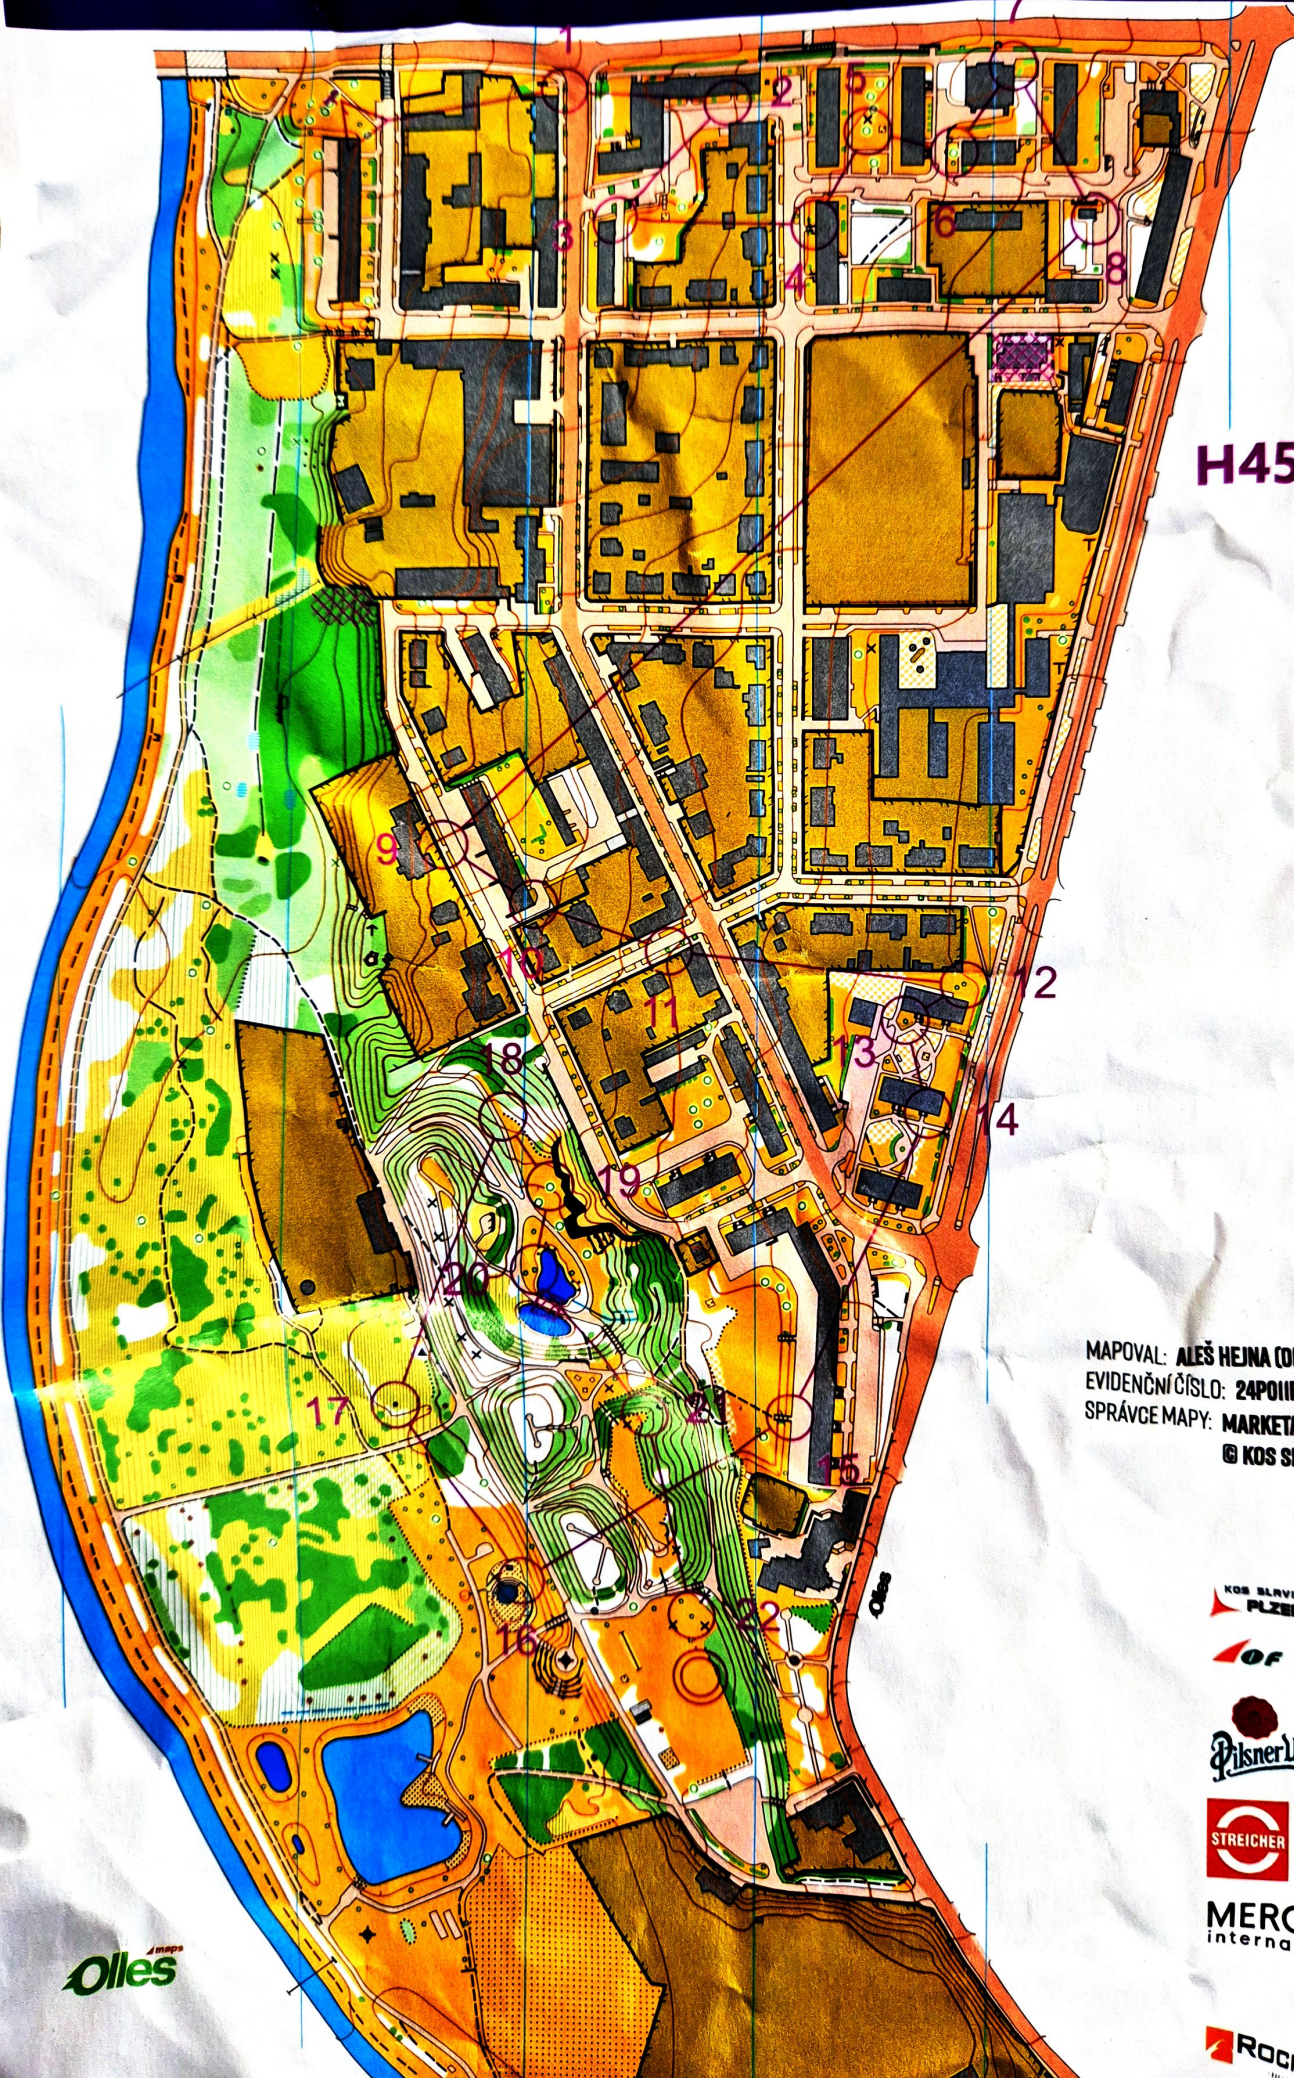

KOKOTSKO

MĚŘÍTKO 1 : 10000

EKVIDISTANCE 5M

OBLŽ ZPČ

7.4.2024

- × VÝRAZNÝ UMĚLÝ OBJEKT
- ★ STUDÁNKA
- ▲ PLOŠINKA

JWOC
JUNIOR WORLD
ORIENTEERING
CHAMPIONSHIPS
2024

KOS SLAVIA PLZEŇ
PLZEŇSKÝ KRAJ
OF Sportovní Plzeň
Visit Plzeň
Pilsner Urquell
ČSOS
BOHEMIA SEKT
STREICHER
ibis
MERCURI international

hannah
ROCK POINT
OUTDOOR EXPERT

MAPOVAL 2022: EVŽEN CIGOŠ
EVIDENČNÍ ČÍSLO: 24P0140
SPRÁVCE MAPY: MARKETA.BERANKOVA@EMAIL.CZ
© KOS SLAVIA PLZEŇ

H45

Oles

LOBZY

OBLASTNÍ ŽEBŘÍČEK ZÁPADOČESKÉ OBLASTI 6.4. 2024

MĚŘÍTKO 1:4000
EKVIDISTANCE 2M

JWOC
JUNIOR WORLD
ORIENTEERING
CHAMPIONSHIPS
2024

H45

MAPOVAL: ALEŠ HEJNA (COLLES)
EVIDENČNÍ ČÍSLO: 24P01IP
SPRÁVCE MAPY: MARKETA.BERANKOVA@EMAIL.CZ
KOS SLAVIA PLZEŇ

- KOB BARVIV PLZEŇ
- PLZEŇSKÝ KRAJ
- OF Sportovní Plzeň
- Visit Plzeň
- Pilsner Urquell
- ČSOS
- STREICHER BOHEMIA SEKT
- MERCURI international
- ibis
- hannah
- ROCK P...

PYTEL

OBLASTNÍ ŽEBŘÍČEK ZÁPADOČESKÉ OBLASTI 64. 2024

MĚŘÍTKO 1:10000
EKVIDISTANCE 5M

H45

MAPOVAL 2024: ALEŠ HEJMA (OLLES)

EVIDENČNÍ ČÍSLO: 24P0120

SPRÁVCE MAPY: MARKETA.BERANKOVA@EMAIL.CZ

© KOS SLAVIA PÍZEŇ