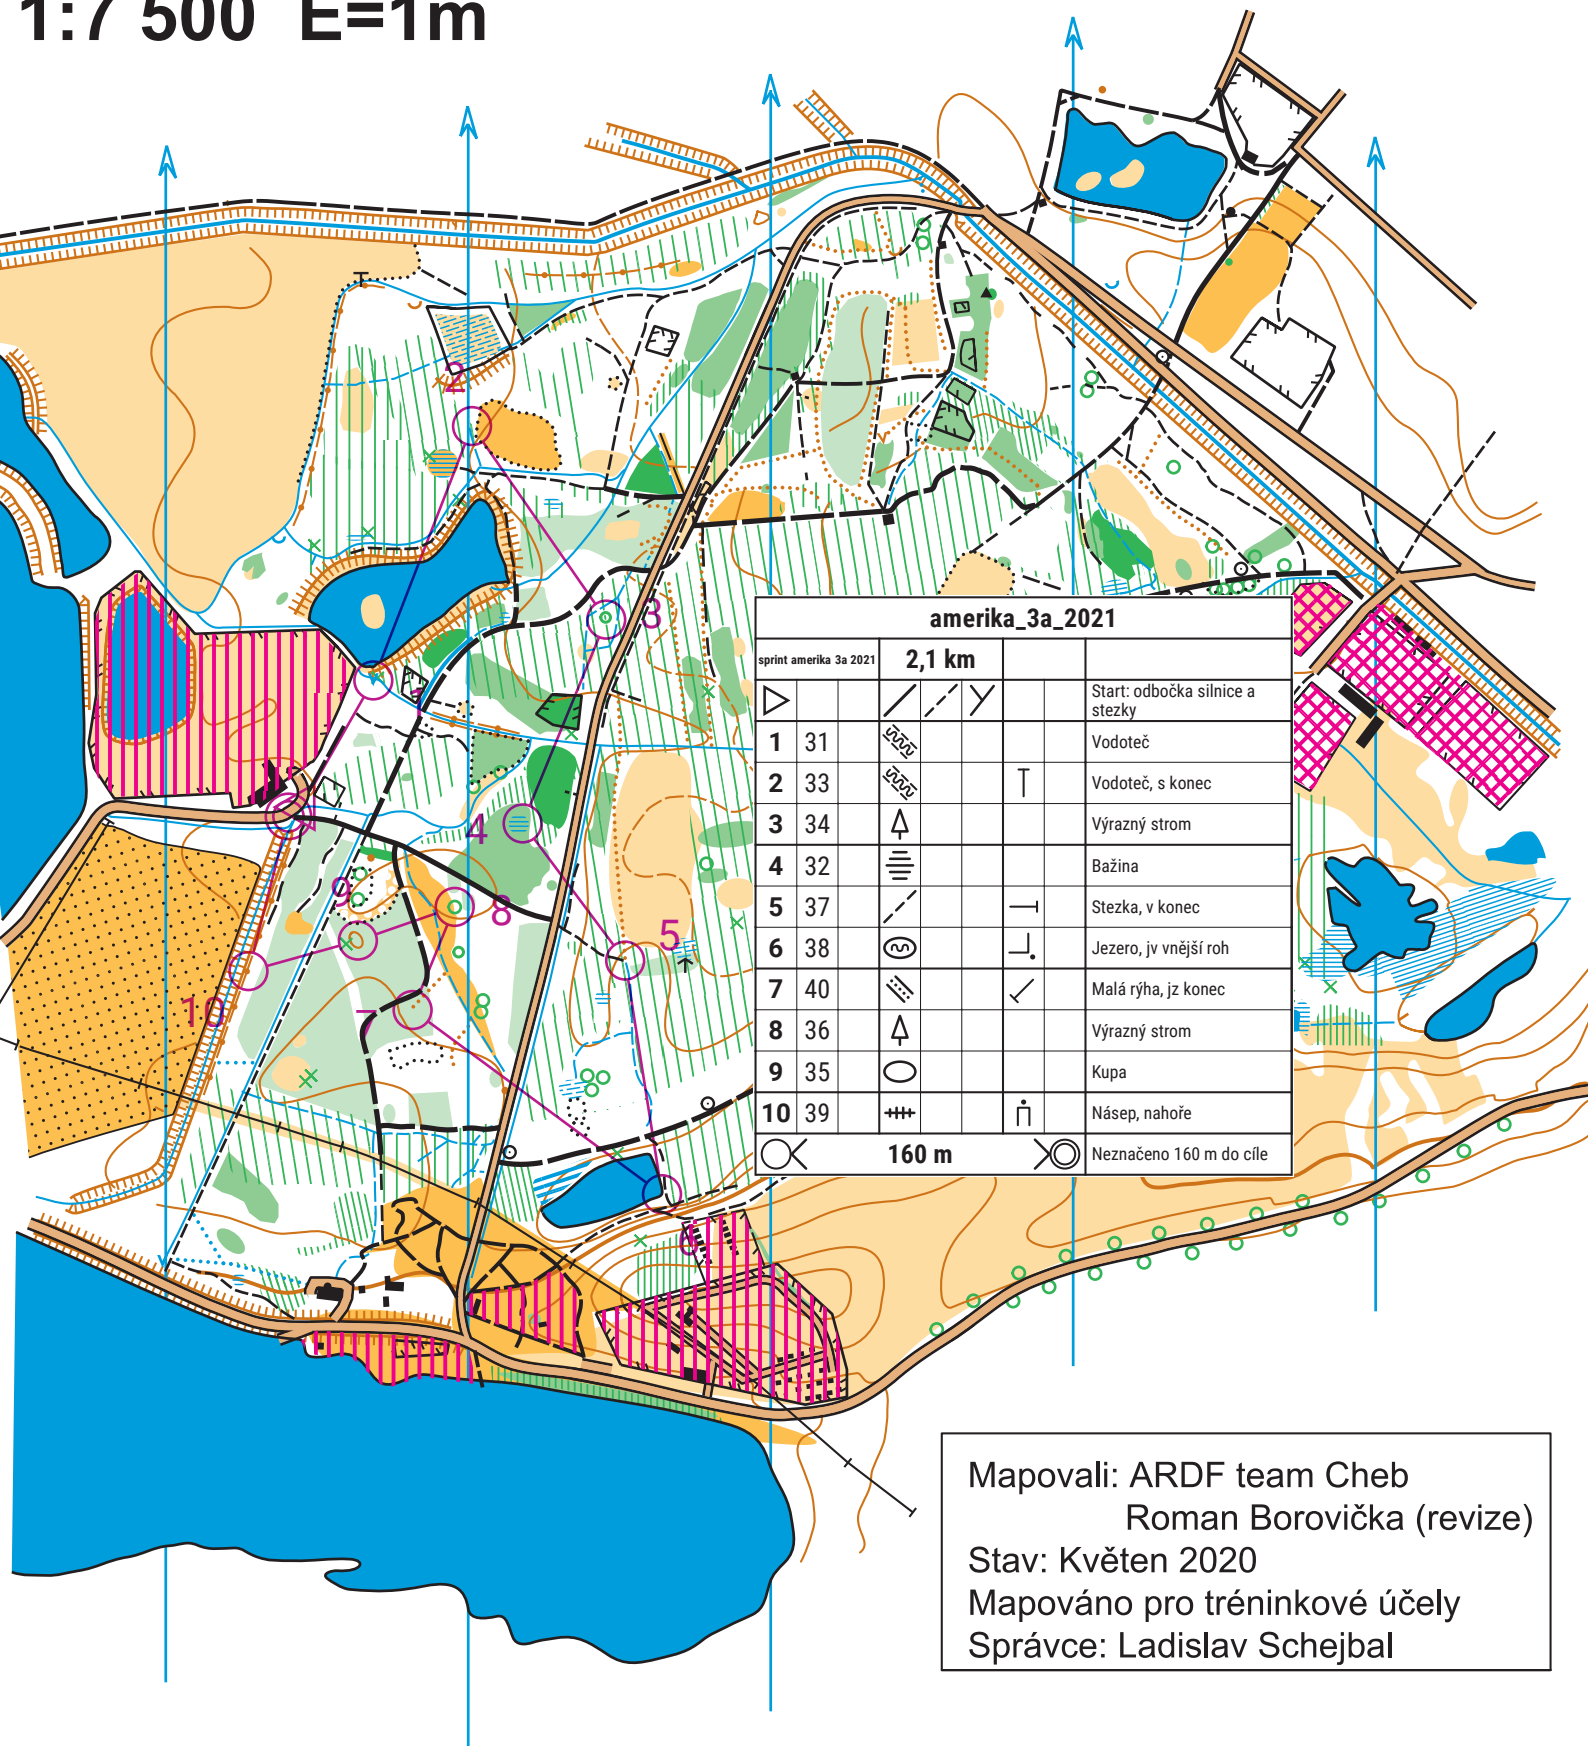

# Amerika

1:7 500 E=1m

Mapovali: ARDF team Cheb  
Roman Borovička (revize)  
Stav: Květen 2020  
Mapováno pro tréninkové účely  
Správce: Ladislav Schejbal