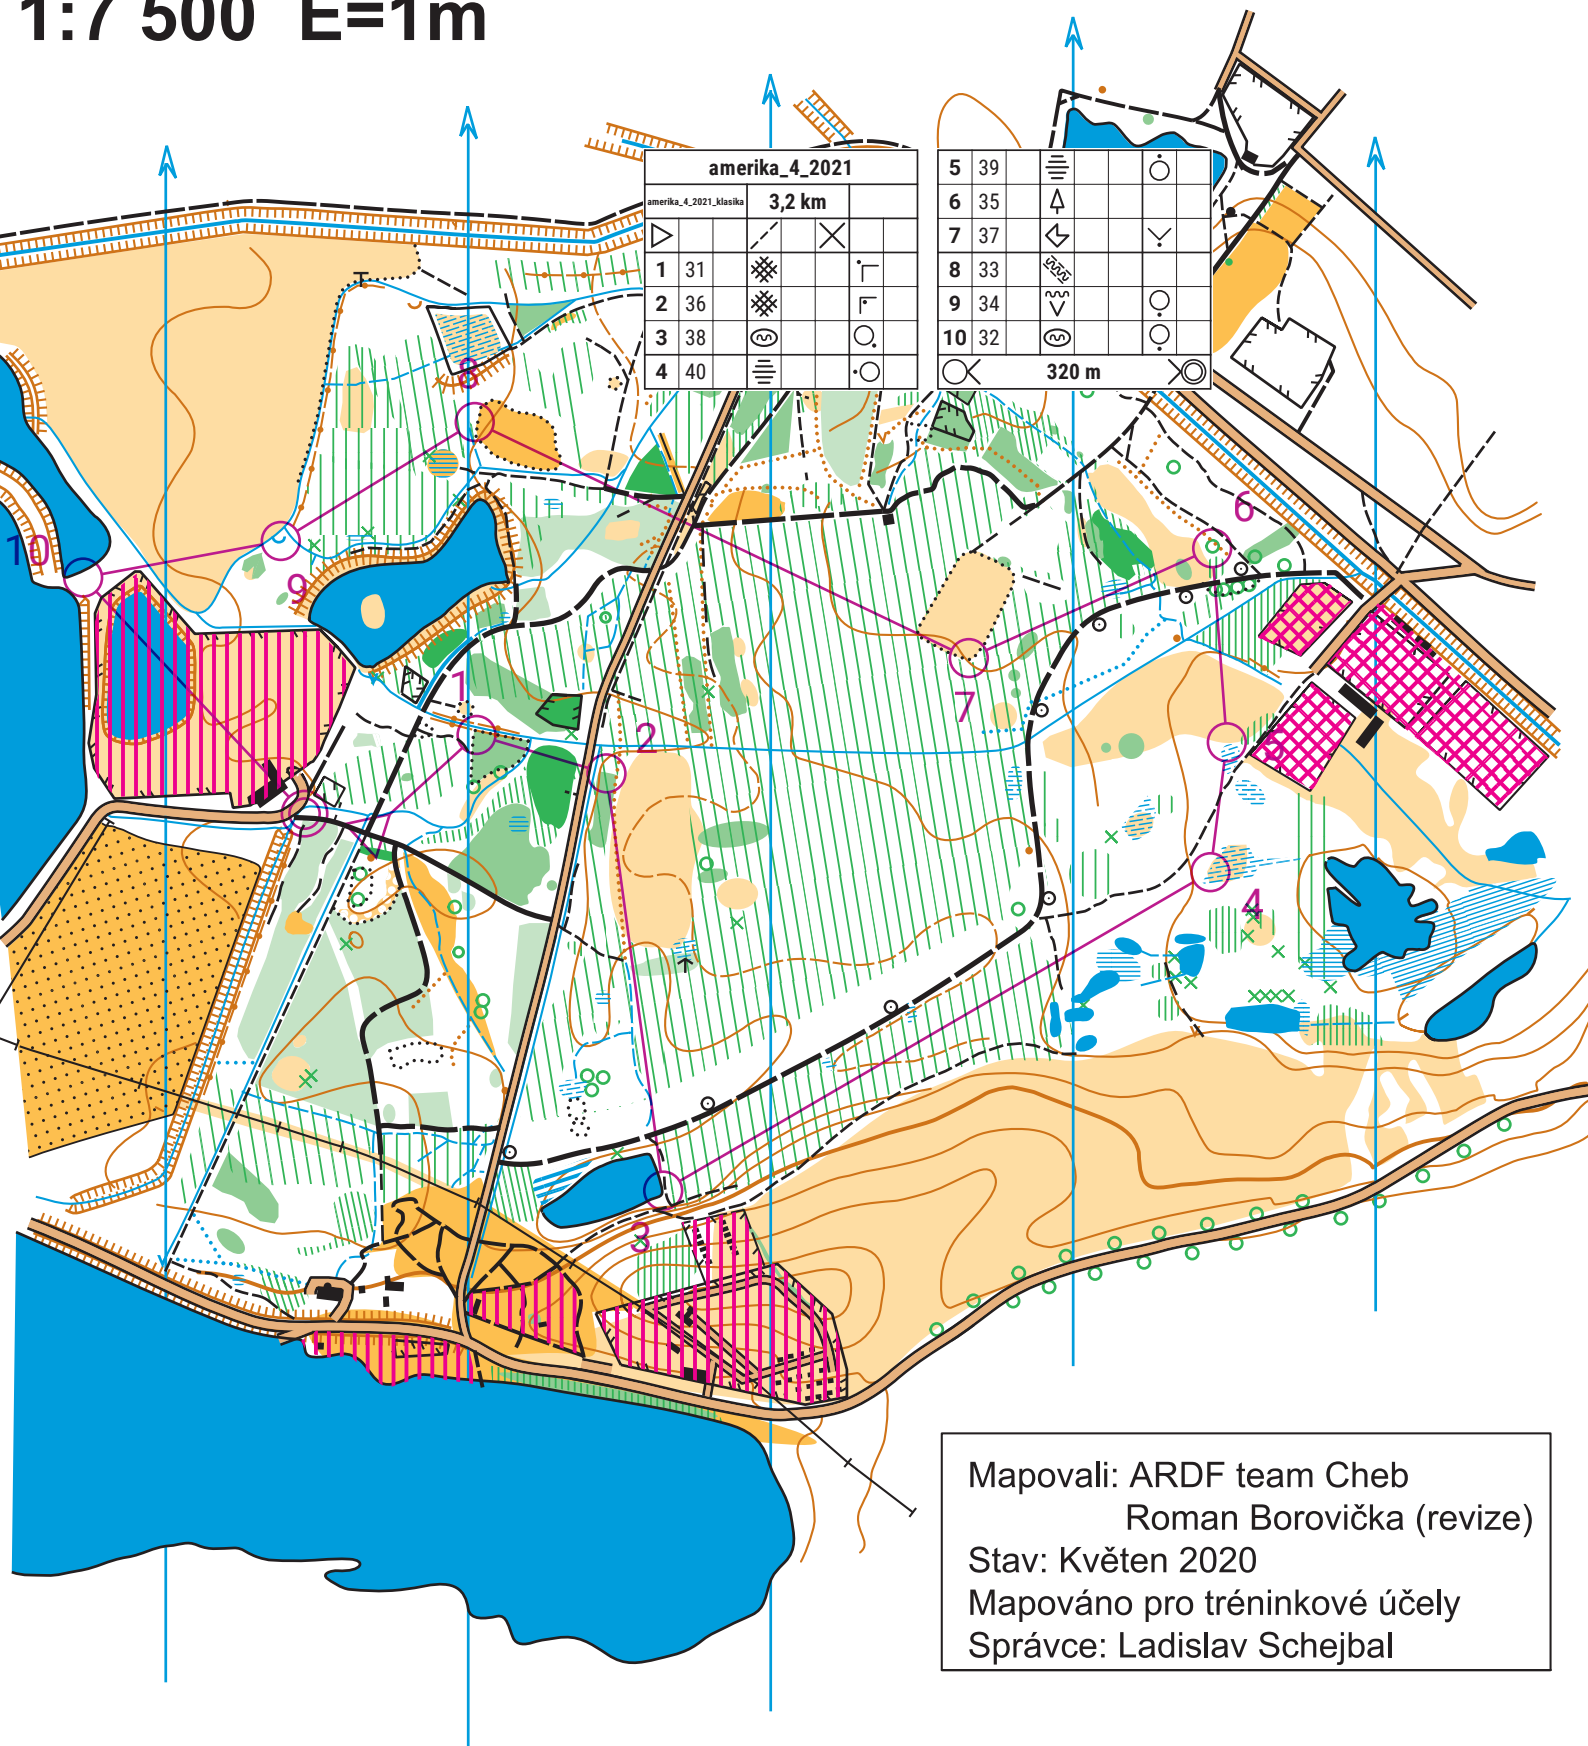

# Amerika

1:7 500 E=1m

Mapovali: ARDF team Cheb  
Roman Borovička (revize)  
Stav: Květen 2020  
Mapováno pro tréninkové účely  
Správce: Ladislav Schejbal