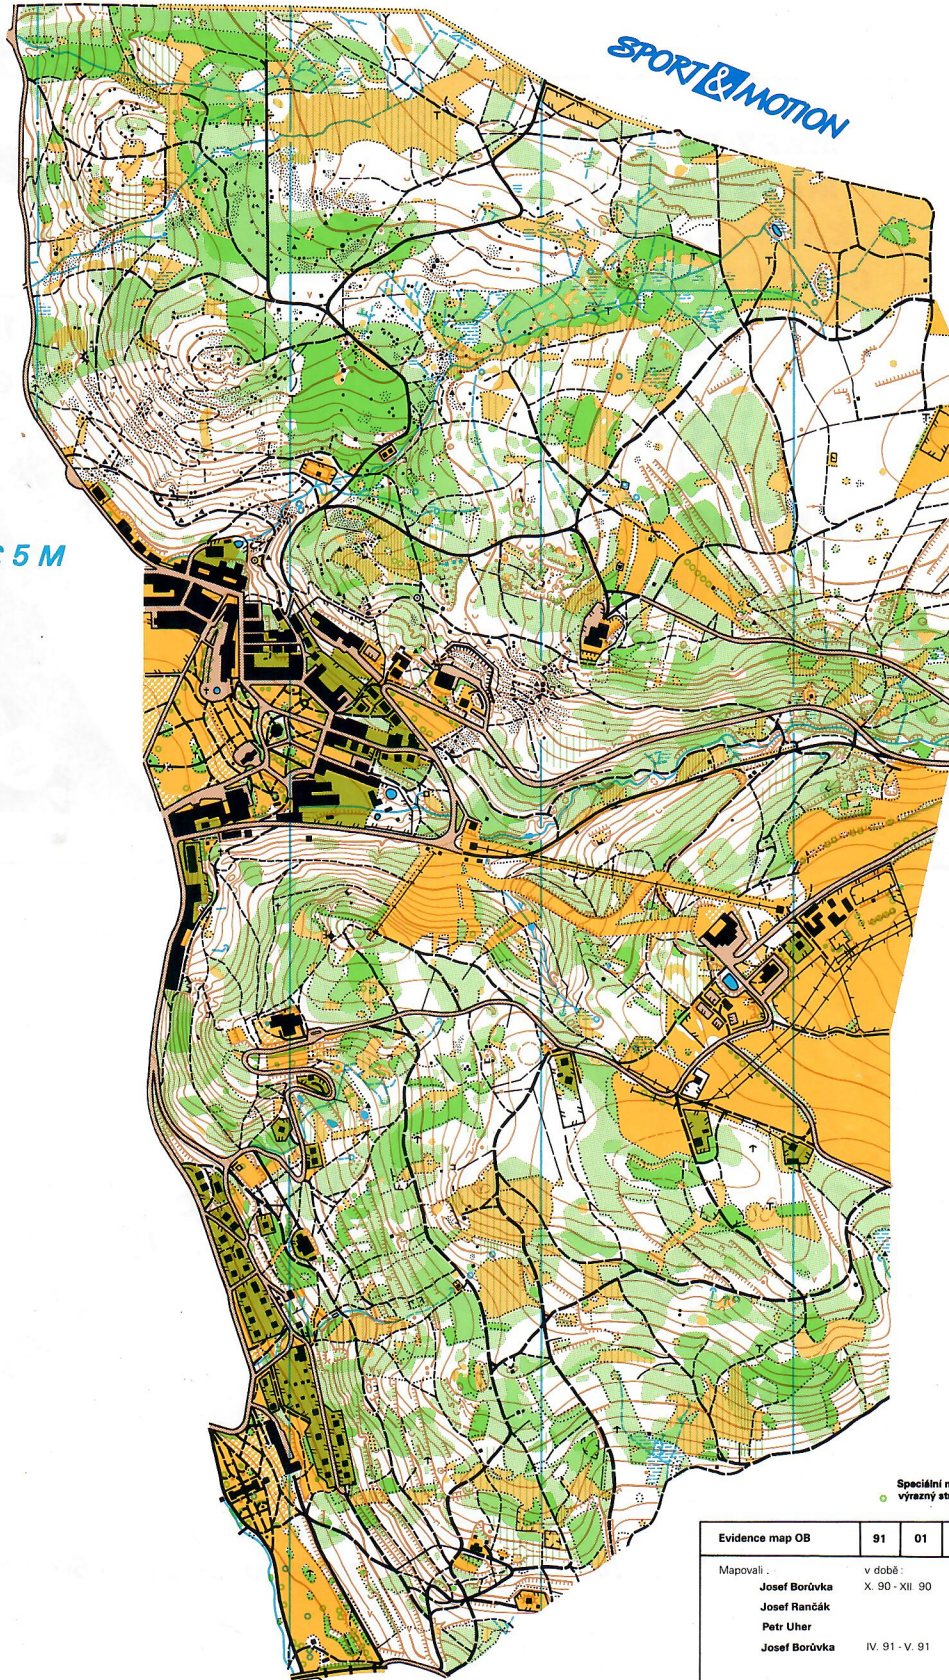

KARKULKA

MISTROVSTVÍ SVĚTA V ORIENTAČNÍM BĚHU MARIÁNSKÉ LÁZNĚ ČESKOSLOVENSKO 20. - 25. SRPNA 1991
WORLD ORIENTEERING CHAMPIONSHIPS MARIÁNSKÉ LÁZNĚ CZECHOSLOVAKIA 20. - 25. AUGUST 1991

1 : 15 000

INTERVAL VRSTEVNIC 5 M

Speciální mapové značky
výrazný strom

Evidence map OB	91	01	11	E
Mapovali : Josef Borůvka Josef Raňcák Petr Uher Josef Borůvka	v době : X. 90 - XII. 90		1 : 8 000	
Kreslil : Josef Borůvka				
Hlavní kartograf : Petr Uher				
Techničtí delegáti : Lasse Niemelä Kalevi Tarvainen				
1. vydání				
Vydal OV MS '91				
Číslo schváleného prostoru / rok	MS 91 - 1/90			
Zpracoval : ČSAOB				
Tiskové podklady Geodézie Praha, s. p.				
Vytiskl Kartografie Praha, s. p.				
Mapové podklady : vyhodnocené letecké snímky základní mapa ZM 10				

BOHEMIA CRYSTAL

1

2

3

4

5

6