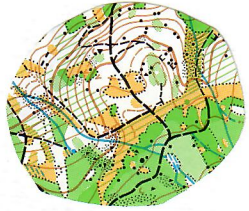

KARKULKA

MISTROVSTVÍ SVĚTA V ORIENTAČNÍM BĚHU MARIÁNSKÉ LÁZNĚ ČESKOSLOVENSKO 20. - 25. SRPNA 1991
WORLD ORIENTEERING CHAMPIONSHIPS MARIÁNSKÉ LÁZNĚ CZECHOSLOVAKIA 20. - 25. AUGUST 1991

1 : 15 000

INTERVAL VRSTEVNIC 5 M

Speciální mapové značky
výrazný strom

Evidence map OB	91	01	11	E
Mapovali : Josef Borůvka Josef Raňcák Petr Uher Josef Borůvka	v době : X. 90 - XII. 90		1 : 8 000	
Kreslil : Josef Borůvka				
Hlavní kartograf : Petr Uher				
Techničtí delegáti : Lasse Niemelä Kalevi Tarvainen				
1. vydání				
Vydal OV MS '91				
Číslo schváleného prostoru / rok	MS 91 - 1/90			
Zpracoval : ČSAOB				
Tiskové podklady Geodézie Praha, s. p.				
Vytiskl Kartografie Praha, s. p.				
Mapové podklady : vyhodnocené letecké snímky základní mapa ZM 10				

BOHEMIA CRYSTAL

1

2

3

4

5

6