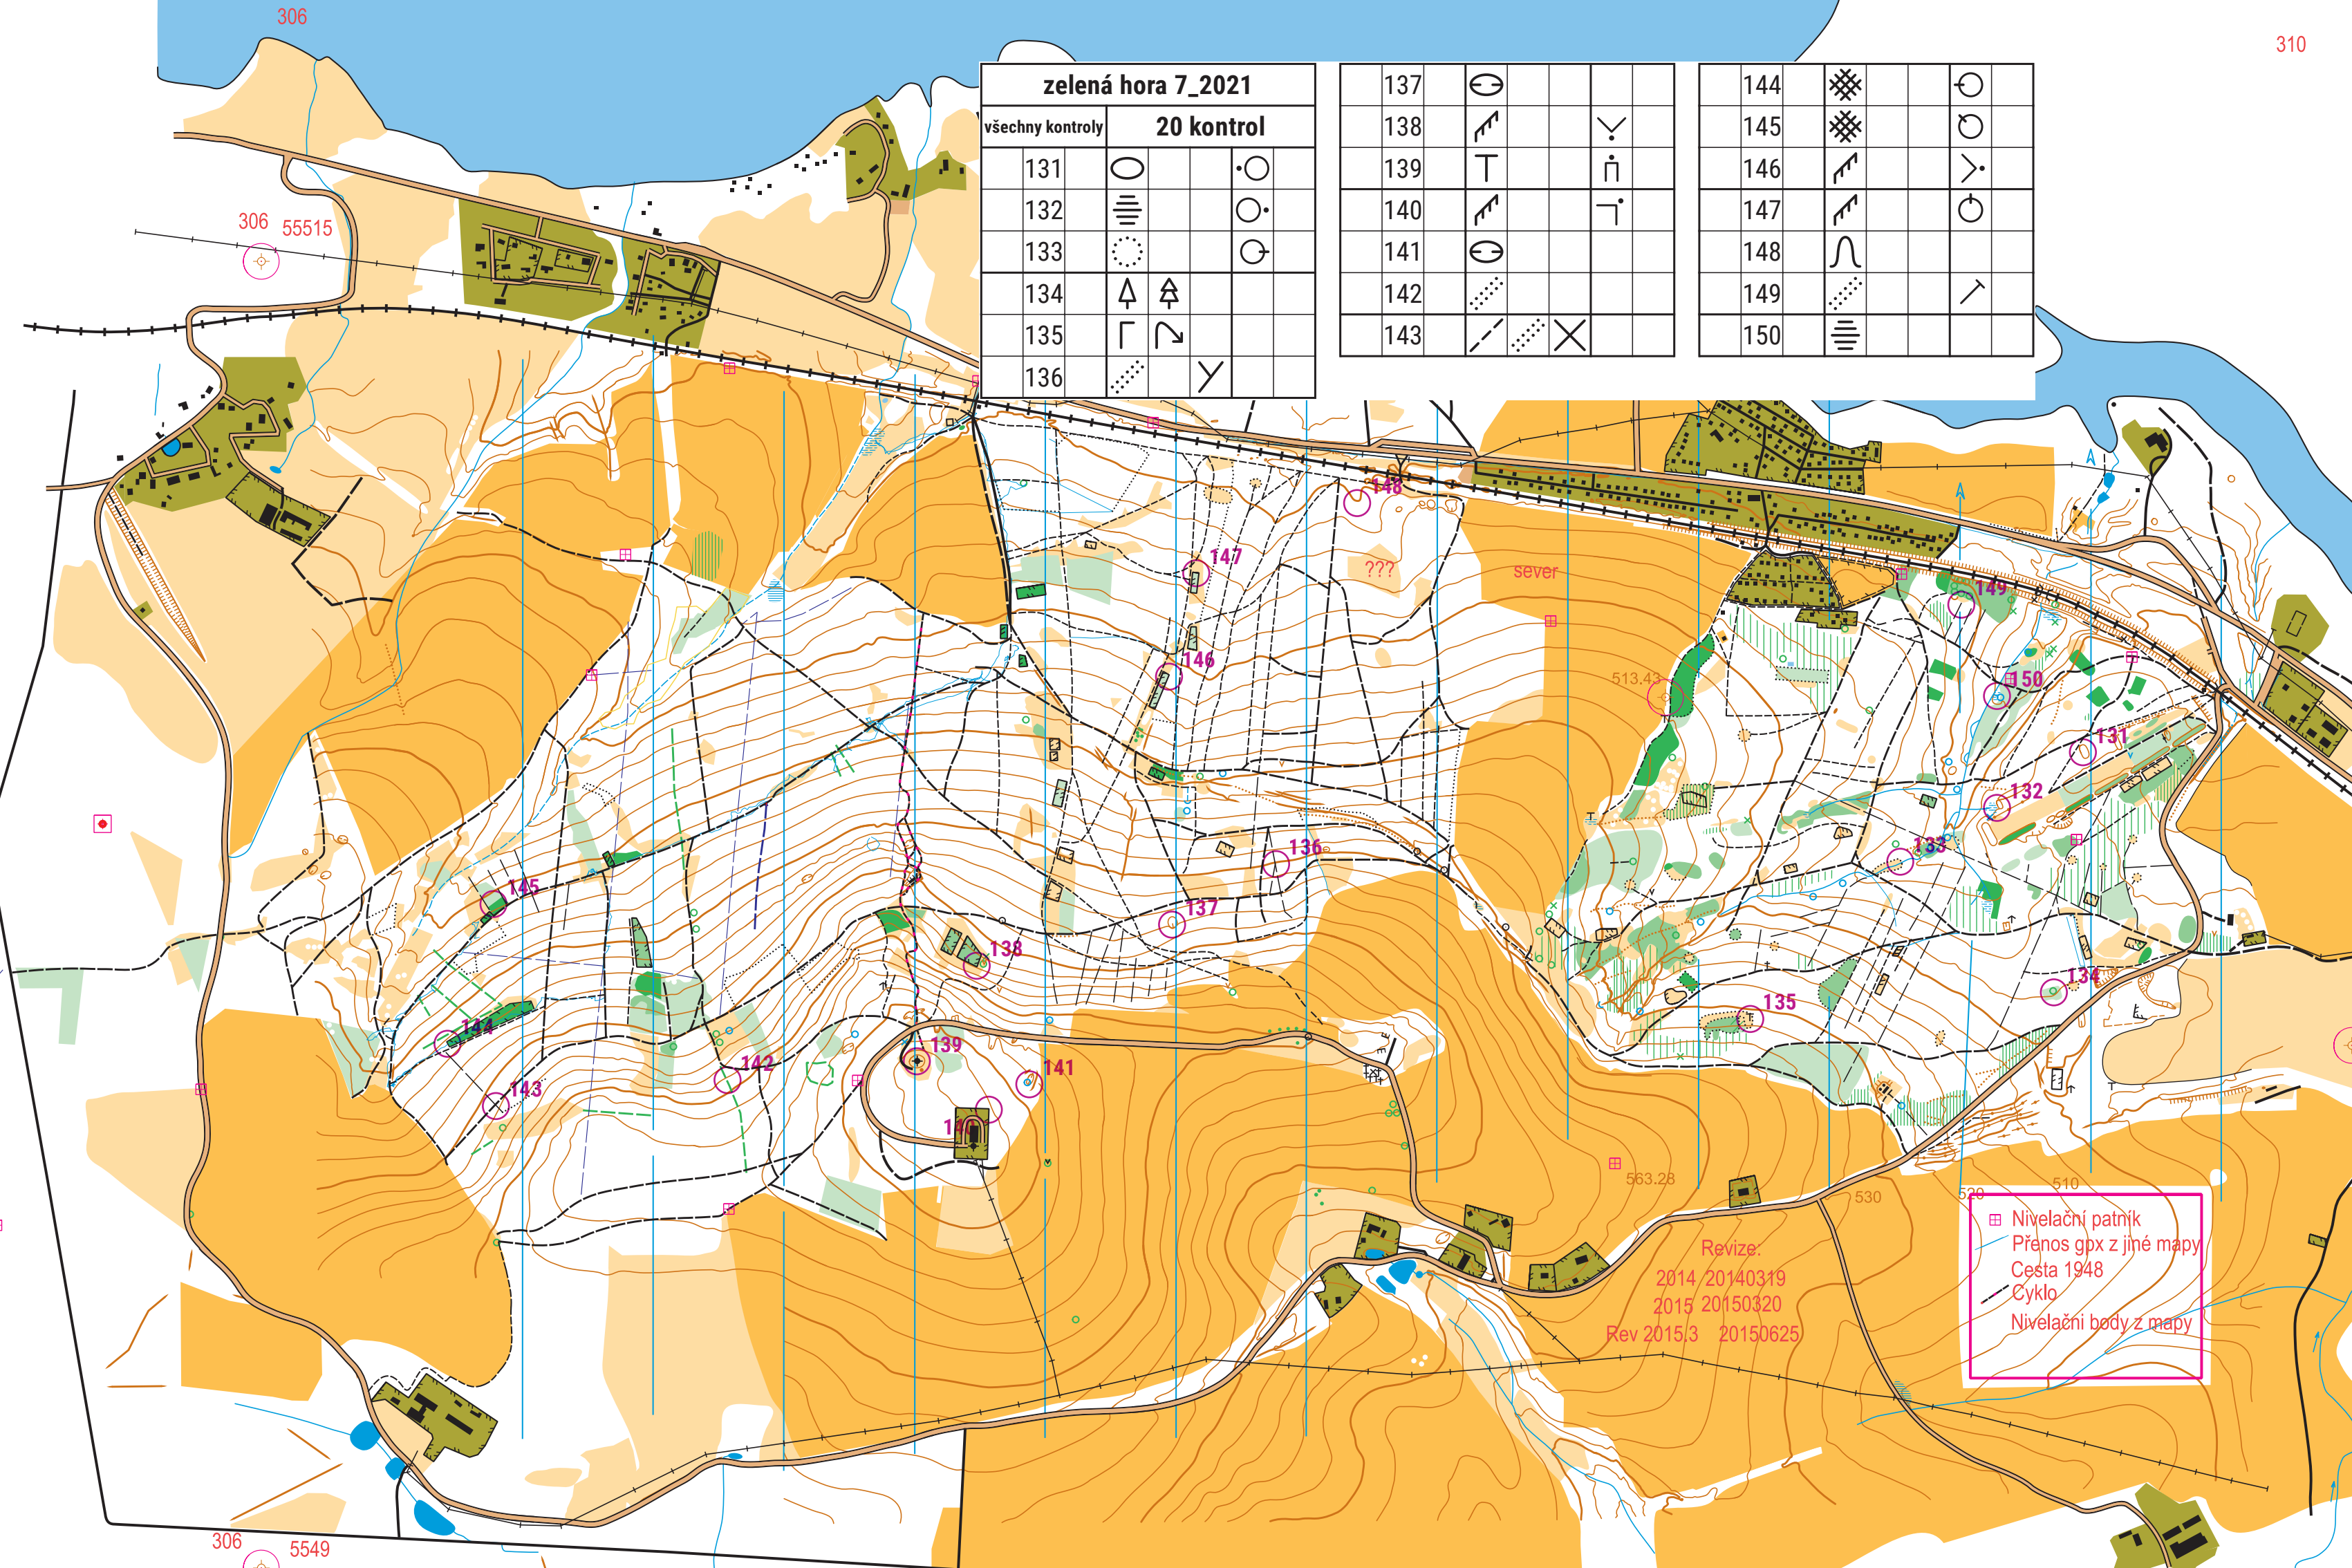

zelená hora 7_2021			
všechny kontroly	20 kontrol		
131	○		○
132	≡		○
133	⊙		⊙
134	↑	↗	
135	└	↘	
136	⋯	Y	

137	⊖		
138	↗		∨
139	T		∩
140	↗		└
141	⊖		
142	⋯		
143	↘	⋯	X

144	⊗		⊖
145	⊗		⊖
146	↗		∩
147	↗		⊖
148	∩		
149	⋯		↘
150	≡		

- ▣ Niveláčnı patník
- Přenos gpx z jiné mapy
- Cesta 1948
- Cyklo
- Niveláčnı body z mapy

Revize:
 2014/20140319
 2015/20150320
 Rev 2015/3 20150625

306 55515

306 5549

sever

???

513.43

563.28

530

520

510