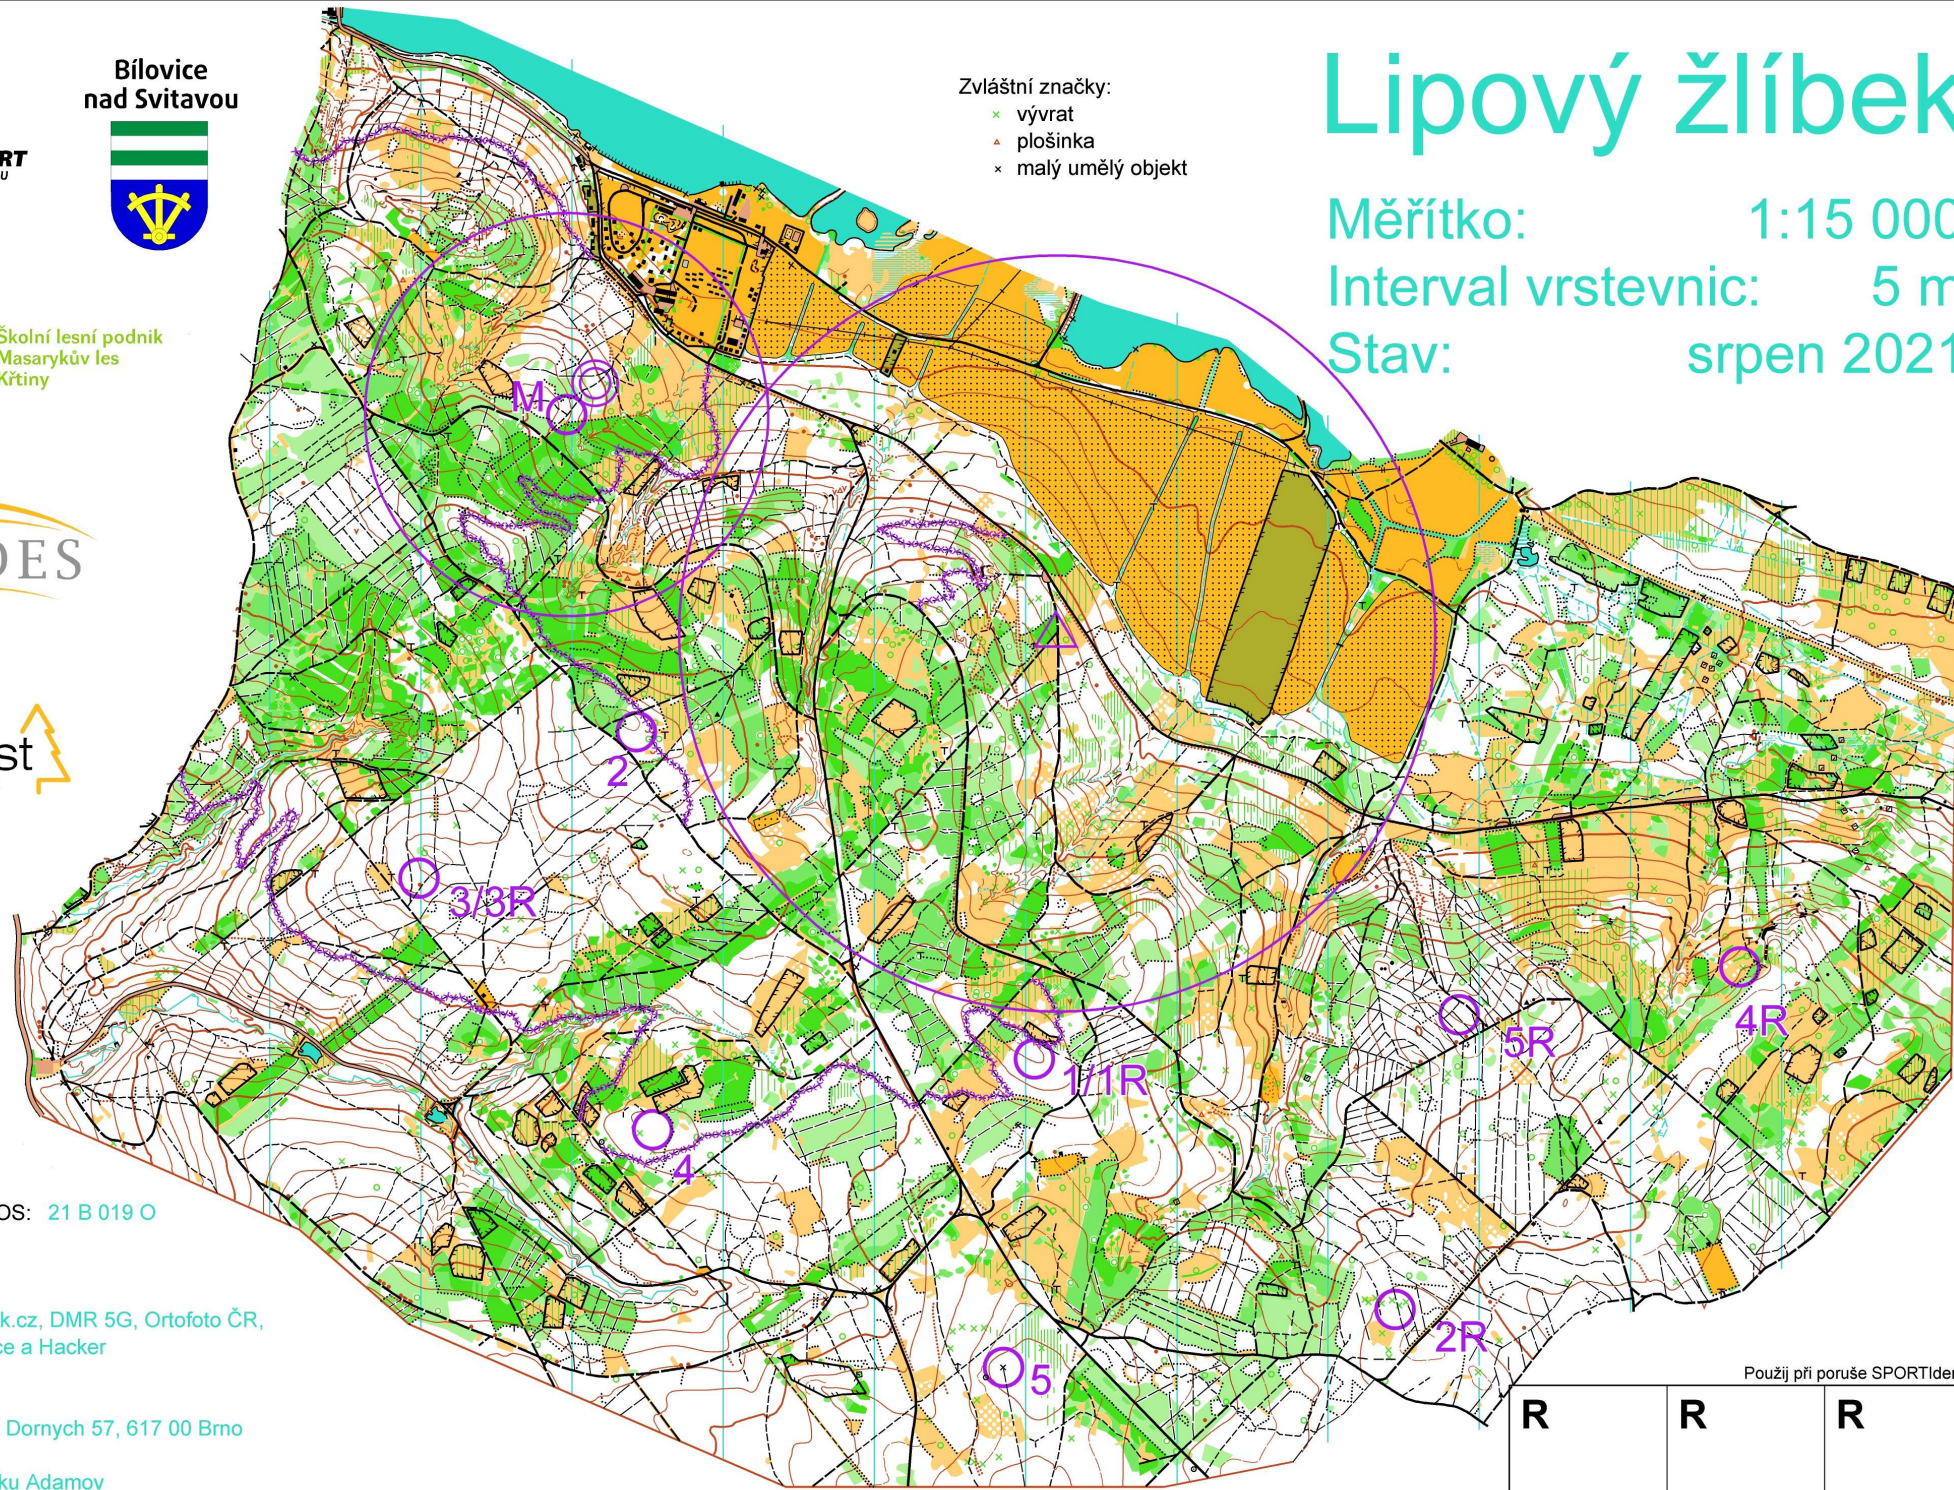

Bílovice  
nad Svitavou

Mendelova  
univerzita  
v Brně

Školní lesní podnik  
Masarykův les  
Křtiny

FIDES

Forest  
www.fcart.xf.cz

Zvláštní značky:

- × vývrát
- ▲ plošina
- × malý umělý objekt

# Lipový žlíbek

Měřítko: 1:15 000

Interval vrstevnic: 5 m

Stav: srpen 2021

Evidenční map ČSOS: 21 B 019 0

Mapoval a kreslil:

Karel Truhlář

Mapové podklady: