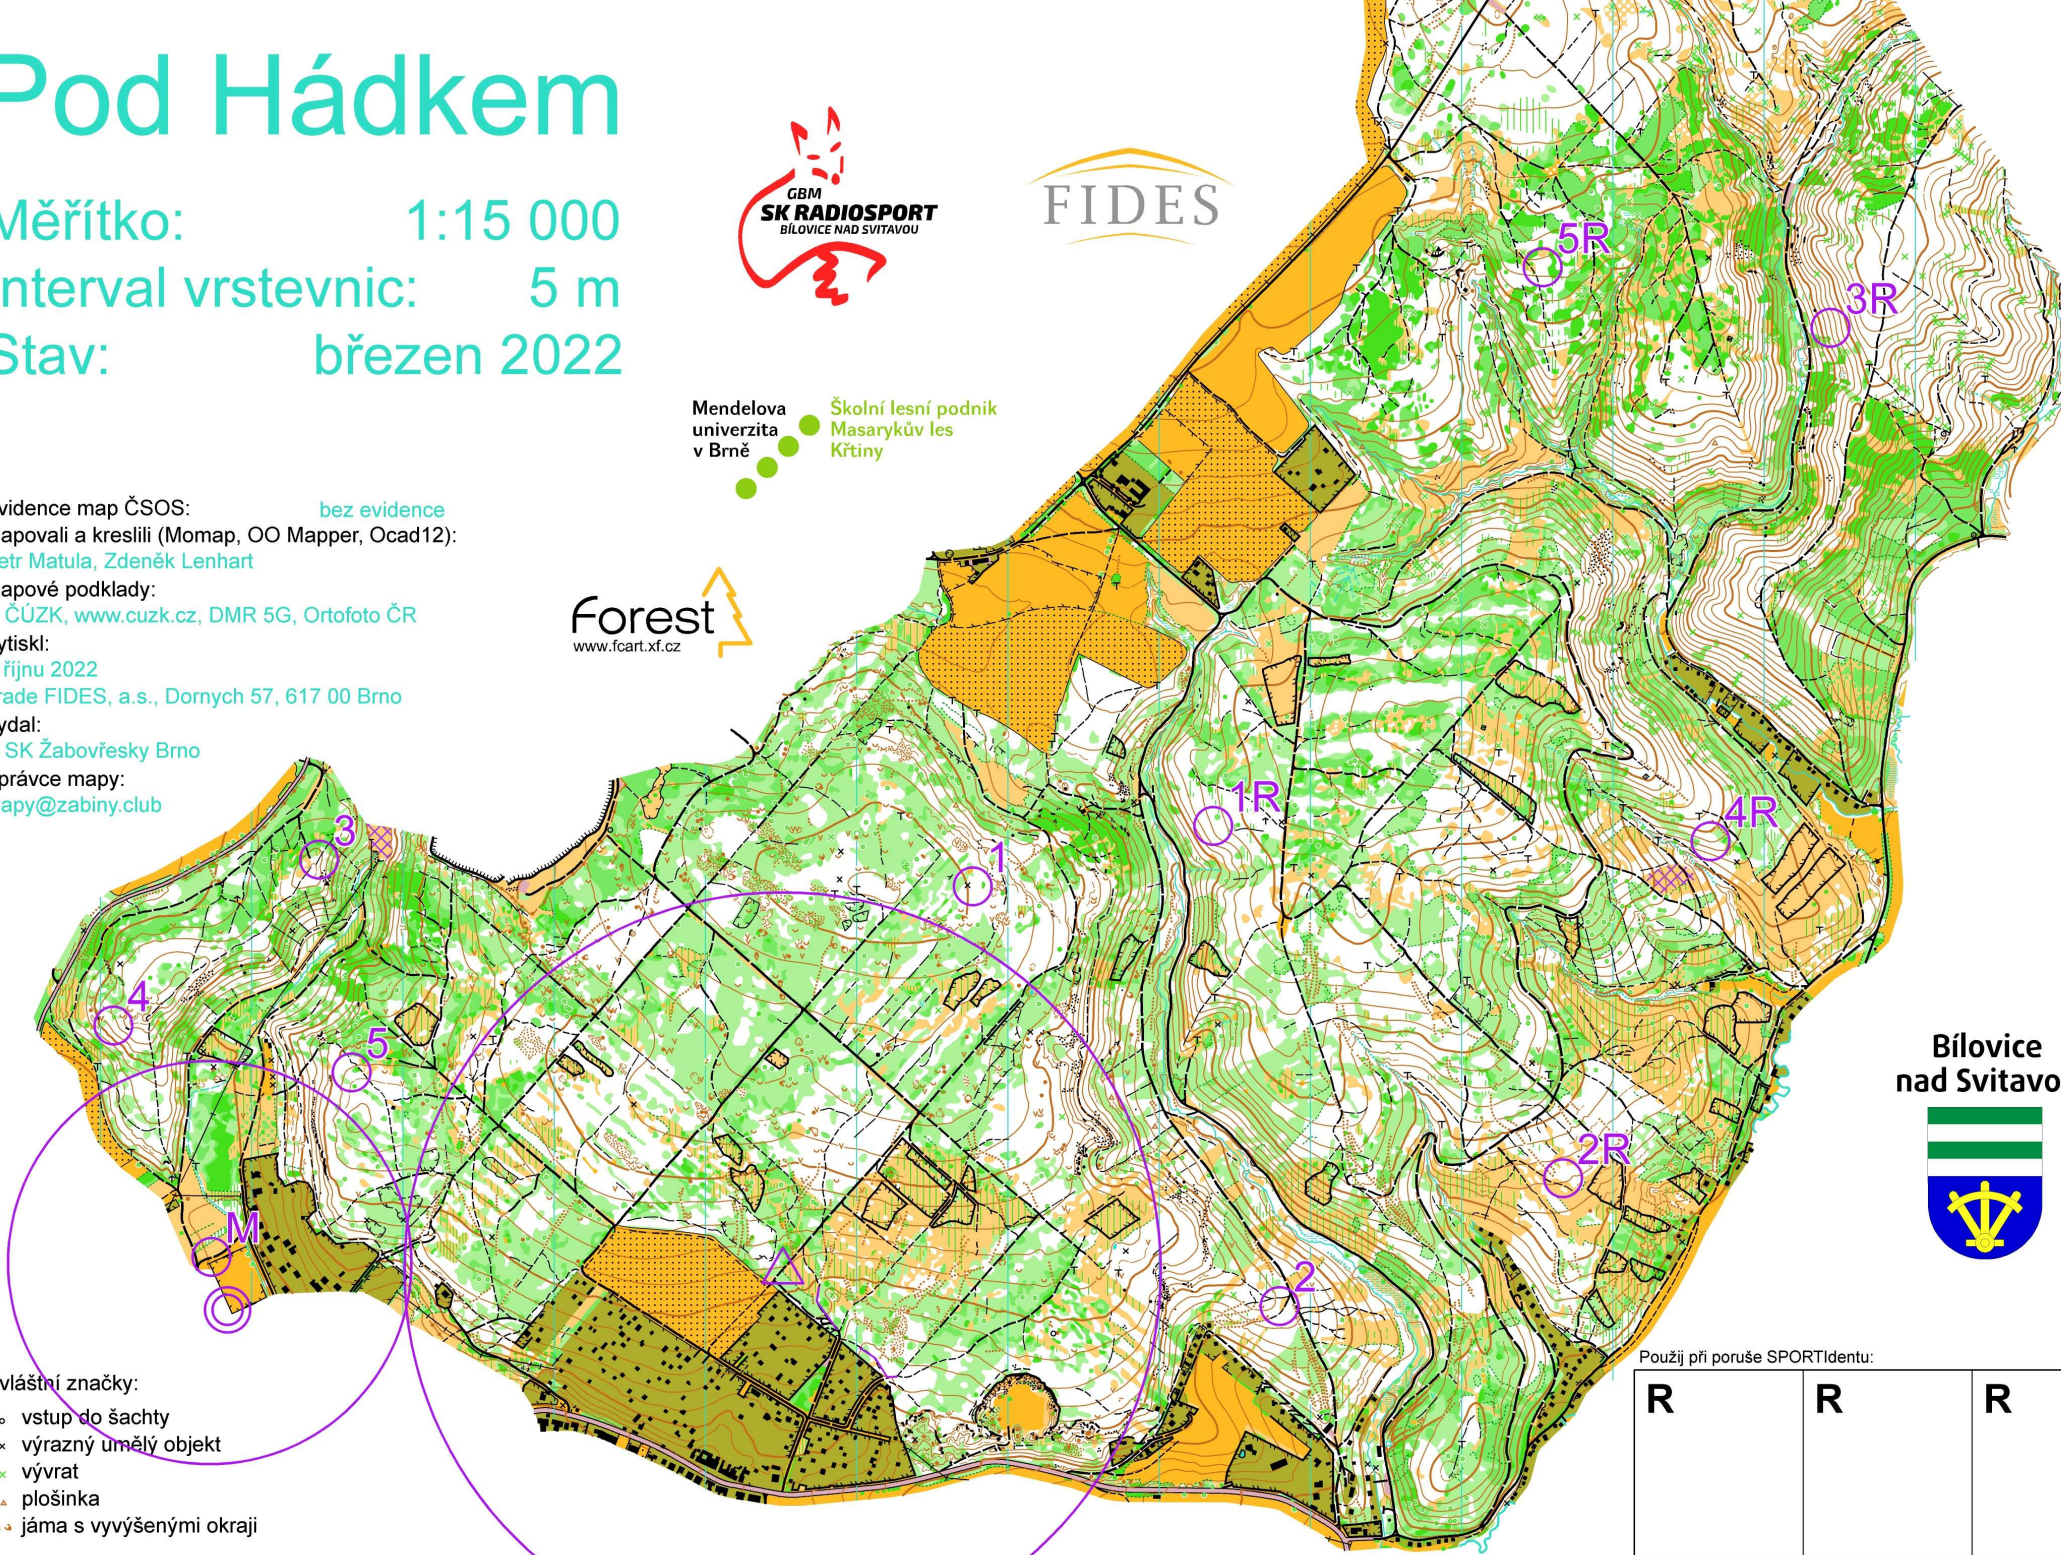

Pod Hádkem

Měřítko: 1:15 000

Interval vrstevnic: 5 m

Stav: březen 2022

Mendelova
univerzita
v Brně

Školní lesní podnik
Masarykův les
Křtiny

Evidence map ČSOS: bez evidence
Mapovali a kreslili (Momap, OO Mapper, Ocad12):
Petr Matula, Zdeněk Lenhart
Mapové podklady:
© ČÚZK, www.cuzk.cz, DMR 5G, Ortofoto ČR
Vytiskl:
V říjnu 2022
Trade FIDES, a.s., Dornych 57, 617 00 Brno
Vydal:
© SK Žabovřesky Brno
Správce mapy:
mapy@zabiny.club

Zvláštní značky:

- o vstup do šachty
- x výrazný umělý objekt
- x vyvrát
- ▲ plošinka
- o- jáma s vyvýšenými okraji

Bílovice
nad Svitavou

Použij při poruše SPORTIdentu:

R	R	R
---	---	---