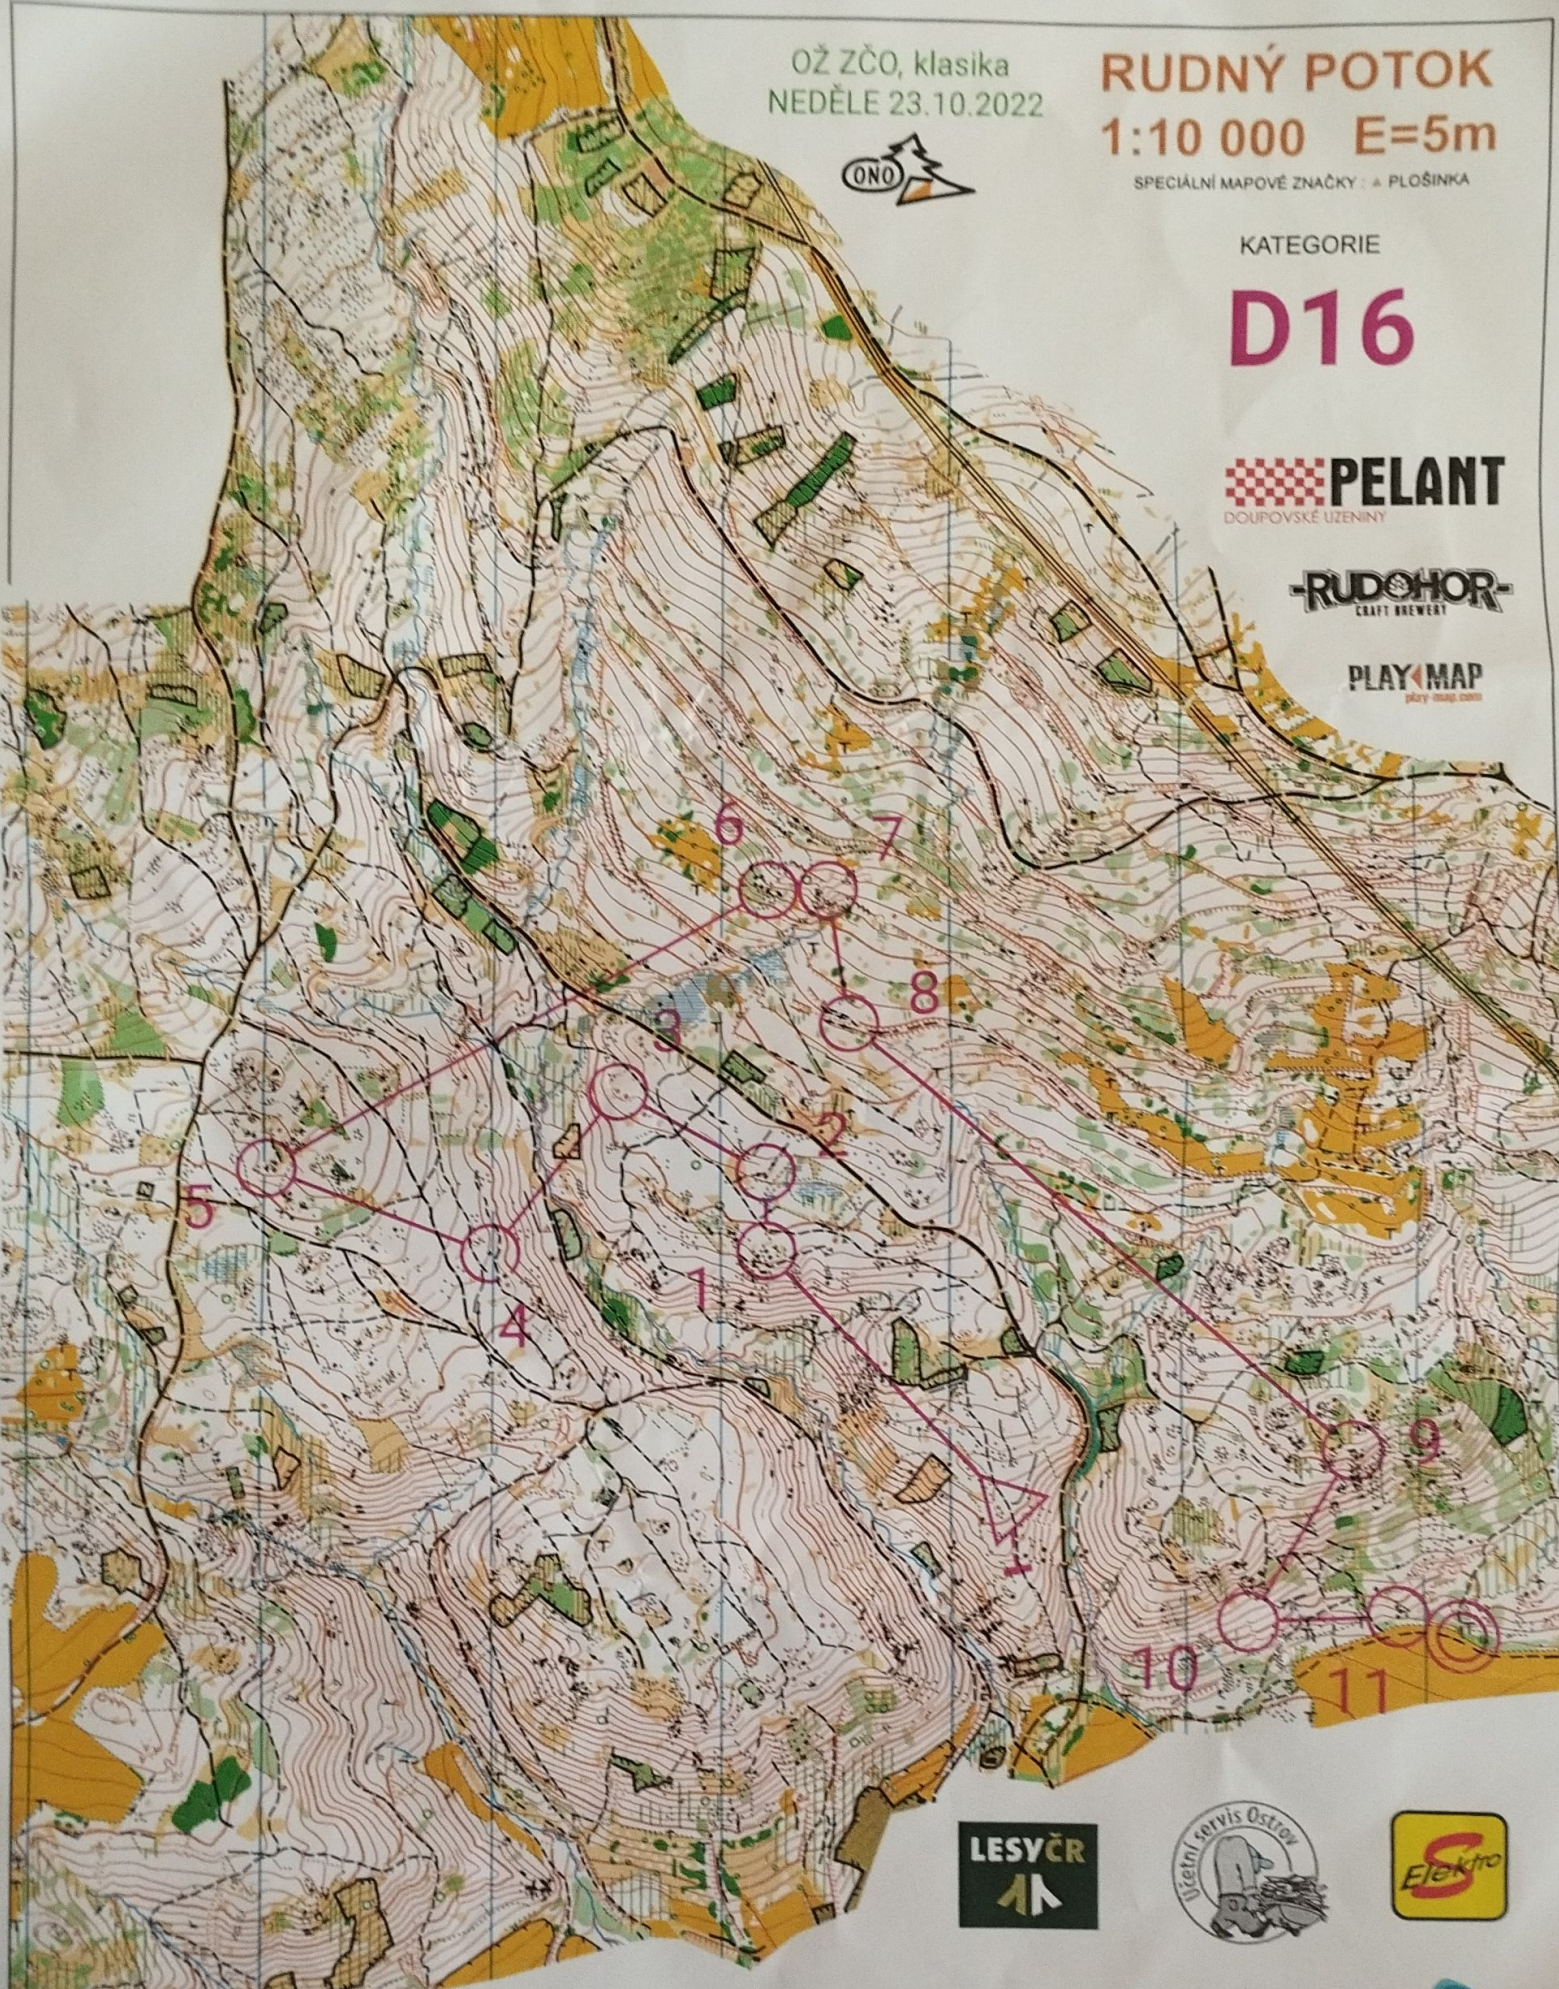

OŽ ZČO, klasika  
NEDELE 23.10.2022

RUDNÝ POTOK  
1:10 000 E=5m

SPECIÁLNÍ MAPOVÉ ZNAČKY : ▲ PLOŠINKA

KATEGORIE

D16

 PELANT  
DOUPOVSKÉ LUŽENINY

 RUDOHOR  
CRAFT BREWERY

 PLAYMAP  
playmap.com

R	R	R
---	---	---

Evidence map: 22K0180  
Stav: zář 2018 - 2021  
částičná aktualizace říjen 2022  
Mapoval a kreslil: Aleš Ritter  
Podklady: DMR 5G © ČUZK, ortofoto  
Vydal: SKOB Ostrov  
orientacisbehostrov@gmail.com

# POPOVSKÝ JASAN

OŽ ZČO, krátká trať, SOBOTA 22.10.2022

KATEGORIE

1:7 500 E=5m

# D45

SPECIÁLNÍ MAPOVÉ ZNAČKY: ▲ PLOŠINKA  
○ ŮLY

PLAYMAP  
play-map.com

PELANT  
DOUPOVSKÉ ÚZEENINY

R R R

Evidence map: 22K0170  
Stav: září 2018 - 2021  
částečná aktualizace říjen 2022  
Mapoval a kreslil: Aleš Ritter  
Podklady: DMR 5G © ČUZK, ortofoto  
Vydal: SKOB Ostrov  
orientacnibehostrov@gmail.com