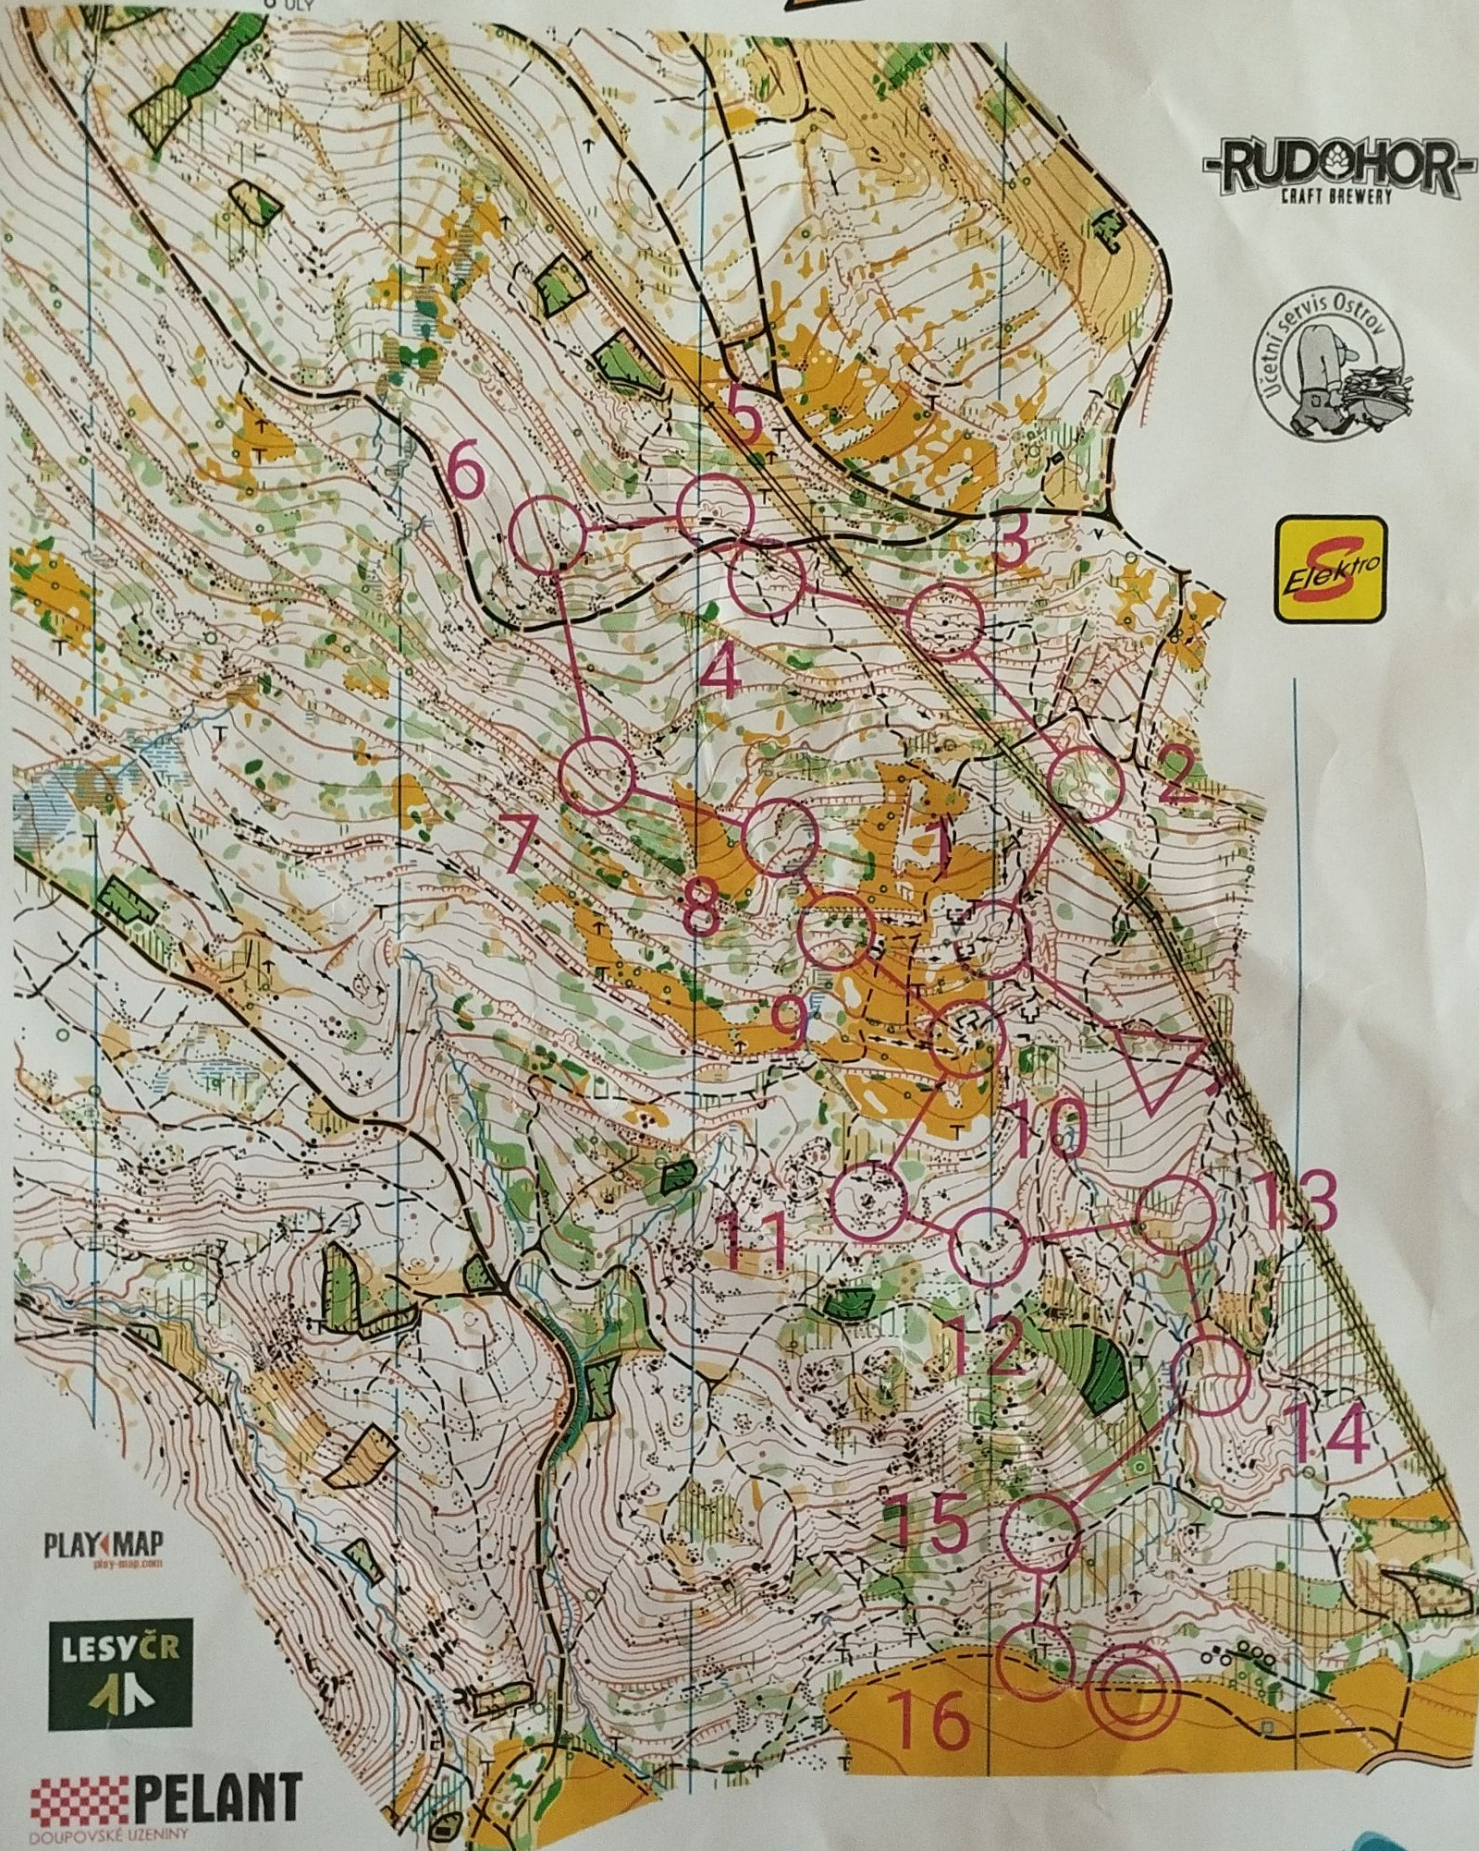

OŽ ZČO, klasika  
NEDELE 23.10.2022

RUDNÝ POTOK  
1:10 000 E=5m

SPECIÁLNÍ MAPOVÉ ZNAČKY : ▲ PLOŠINKA

KATEGORIE

D16

 PELANT  
DOUPOVSKÉ LUŽENINY

 RUDOHOR  
CRAFT BREWERY

 PLAYMAP  
playmap.com

R	R	R
---	---	---

Evidence map: 22K0180  
Stav: zář 2018 - 2021  
částičná aktualizace říjen 2022  
Mapoval a kreslil: Aleš Ritter  
Podklady: DMR 5G © ČUZK, ortofoto  
Vydal: SKOB Ostrov  
orientacisbehostrov@gmail.com

# POPOVSKÝ JASAN

OŽ ZČO, krátká trať, SOBOTA 22.10.2022

KATEGORIE

1:7 500 E=5m

# D45

SPECIÁLNÍ MAPOVÉ ZNAČKY: ▲ PLOŠINKA  
○ ŮLY

PLAYMAP  
play-map.com

PELANT  
DOUPOVSKÉ ÚZEENINY

R R R

Evidence map: 22K0170  
Stav: září 2018 - 2021  
částečná aktualizace říjen 2022  
Mapoval a kreslil: Aleš Ritter  
Podklady: DMR 5G © ČUZK, ortofoto  
Vydal: SKOB Ostrov  
orientacnibehostrov@gmail.com