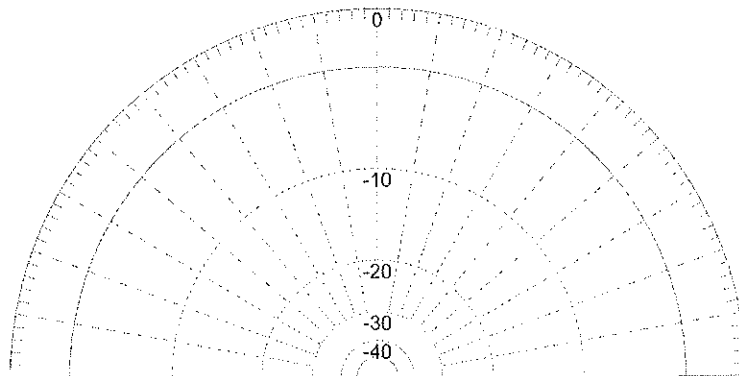

ANTENA

4 KOSTE!

SIMULACE

Ga : 2.1 dBi = 0 dB (Horizontální polarizace)
Gh : -0.05 dBd
F/B: -2.22 dB; Zadní: Azim. 120 st., Elev. 60 st.
Freq: 145.000 MHz
Z: 74.746 + j9.693 Ohm
ČSV: 1.5 (50.0 Ohm),
Elevace: 90.0 st. (Volný prostor)

CHART NO. 230
SCIENTIFIC-ATLANTA, INC.
ATLANTA, GEORGIA

PATTERN NO.	1	DATE:	25.1
PROJECT			
ENGERS.			
REMARKS	<i>[Signature]</i>		