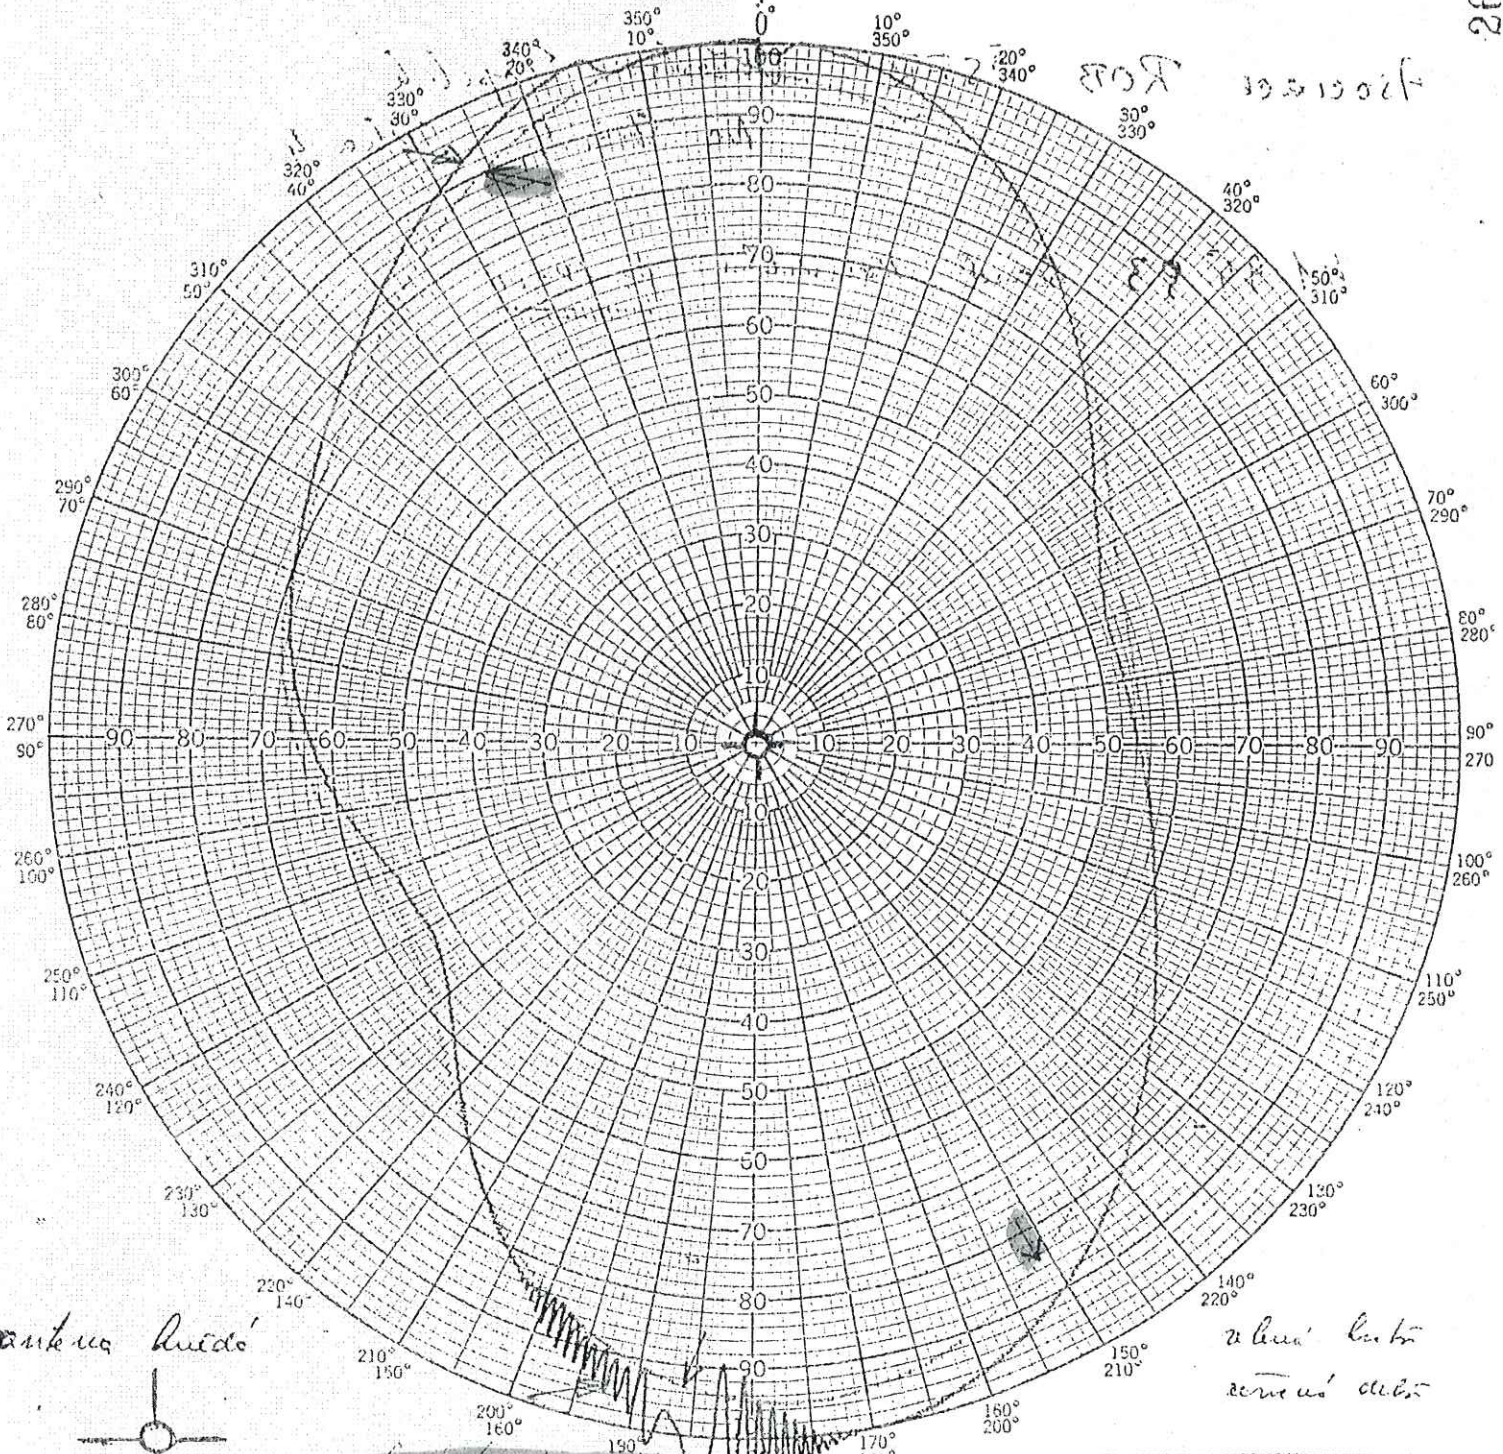

ANTENA

4 KOSTE!

SIMULACE

Ga : 2.1 dBi = 0 dB (Horizontální polarizace)
Gh : -0.05 dBd
F/B: -2.22 dB; Zadní: Azim. 120 st., Elev. 60 st.
Freq: 145.000 MHz
Z: 74.746 + j9.693 Ohm
ČSV: 1.5 (50.0 Ohm),
Elevace: 90.0 st. (Volný prostor)

Zolladuvori antena "Kiska"

~~Uzartuvaci diagram opriciduvich~~

diagram anteny dodavajici karbu koridellom.

264355

antena huda

ulini karta
antena' dets

~~ulini karta~~
črtovani dets prvky

antena
huda

CHART NO. 230
SCIENTIFIC-ATLANTA, INC.
ATLANTA, GEORGIA

PATTERN NO.	1	DATE:	25.1
PROJECT			
ENGERS.			
REMARKS	<i>[Signature]</i>		