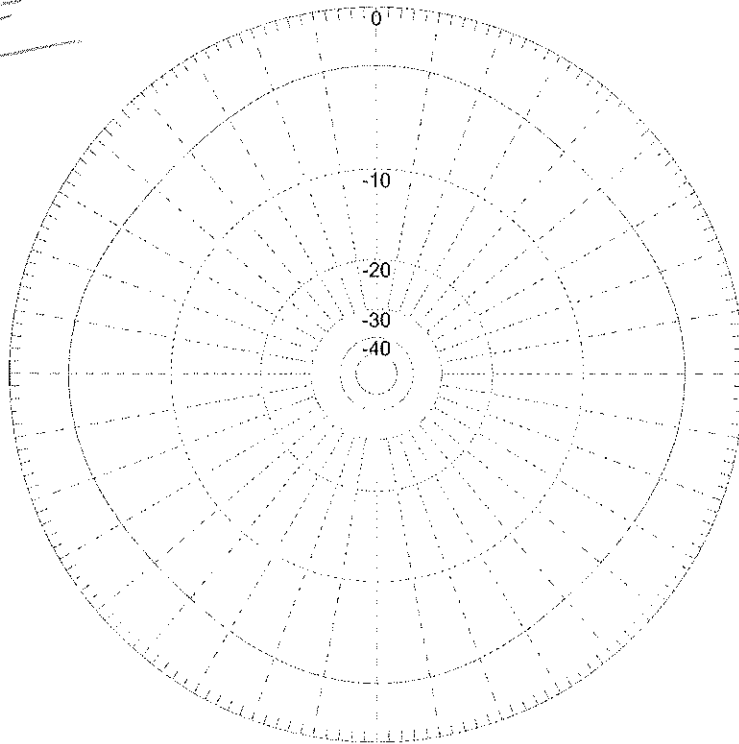

ANTENA

4 KOSTE!

SIMULACE

Ga : 2.1 dBi = 0 dB (Horizontální polarizace)
Gh : -0.05 dBd
F/B: -2.22 dB; Zadní: Azim. 120 st., Elev. 60 st.
Freq: 145.000 MHz
Z: 74.746 + j9.693 Ohm
ČSV: 1.5 (50.0 Ohm),
Elevace: 90.0 st. (Volný prostor)

Zolladuvori antena "Kiska"

~~Uzartuvaci diagram opriciduvich~~

diagram anteny dodavajici karbu koridellom.

264355

antena huda

ulini karta
antena' dets

~~ulini karta~~
črtovani dets prvky

antena
huda

CHART NO. 230
SCIENTIFIC-ATLANTA, INC.
ATLANTA, GEORGIA

PATTERN NO.	1	DATE:	25.1
PROJECT			
ENGERS.			
REMARKS	<i>[Signature]</i>		